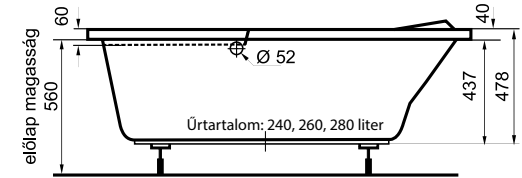

Fortuna

Emily

Easy75 kádparaván