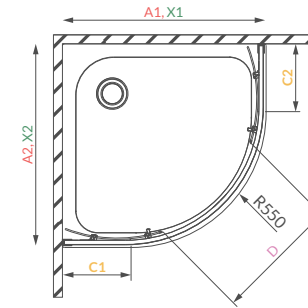

Comfort A, E íves zuhanykabin

Comfort A/E	A1	A2	X1	X2	C1	C2	D	H
A 80x80	800	800	785-800	785-800	265-280	265-280	475	1900
A 90x90	900	900	885-900	885-900	365-380	365-380	560	1900
E 80x100	800	1000	785-800	985-1000	265-280	465-480	515	1900