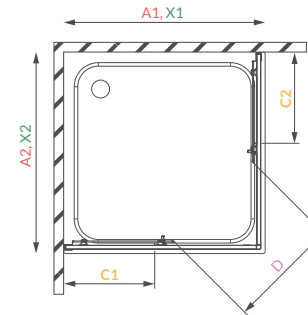

Comfort C, D szögletes kabin

Comfort C/D	A1	A2	X1	X2	C1	C2	D	H
C 80x80	800	800	785-800	785-800	357-372	357-372	430	1900
C 90x90	900	900	885-900	885-900	407-422	407-422	500	1900
D 80x100	800	1000	785-800	985-1000	357-372	457-472	500	1900