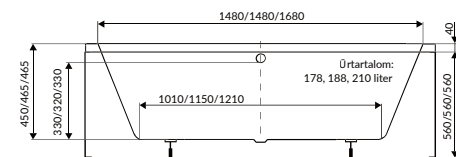

Mona

A fali csaptelep javasolt pozícióját jelölő ikon.

Tamara

Kitty

- Térben álló kád
- Egyenes kádak
- Aszimmetrikus kádok
- Sarokkád
- Kádkaraván
- Kiegészítők
- Massázs-rendszerek
- Zuhany-kabin, -ajtó
- Zuhany-tálcák
- Műszaki rajzok