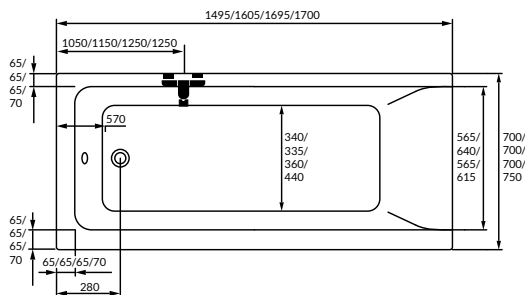

Mona

A fali csaptelep javasolt pozícióját jelölő ikon.