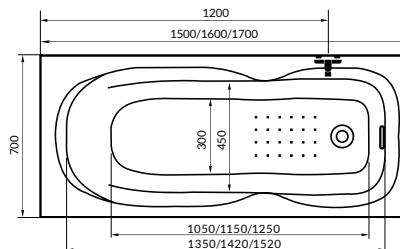

Műszaki rajzok

A fali csaptelep javasolt pozícióját jelölő ikon.

Elena

Molly