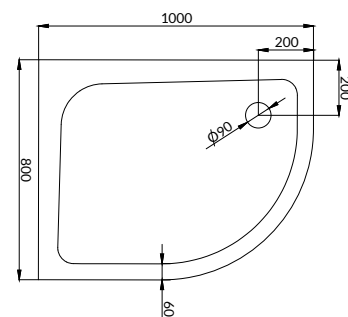

Nero A íves zuhanytálca

Nero C szögletes zuhanytálca

- Térben álló kád
- Egyenes kádak
- Aszimmetrikus kádok
- Sarokkád
- Kádpáraván
- Kiegészítők
- Massázs-rendszerek
- Zuhany-kabin, ajtó
- Zuhany-tálcák