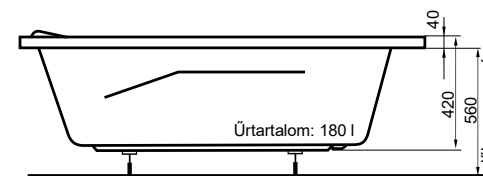

Kitty

- Térben álló kád
- Egyenes kádak
- Aszimmetrikus kádok
- Sarokkád
- Kádkaraván
- Kiegészítők
- Massázs-rendszerek
- Zuhany-kabin, -ajtó
- Zuhany-tálcák
- Műszaki rajzok