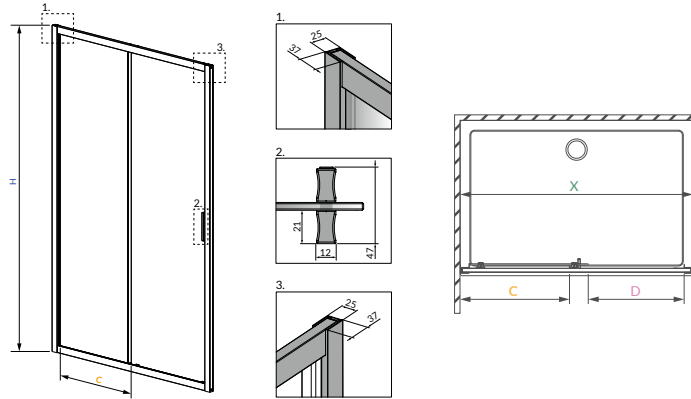

Comfort DWJ zuhanyajtó

Comfort	X	C	D	H
DWJ 100	985-1015	465-485	400	1900
DWJ 110	1085-1115	515-535	450	1900
DWJ 120	1185-1215	565-585	500	1900
DWJ 130	1285-1315	615-635	550	1900
DWJ 140	1385-1415	665-685	600	1900