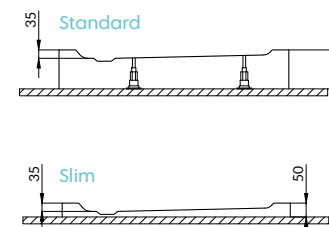

Nero A íves zuhanytálca

Nero C szögletes zuhanytálca

- Térben álló kád
- Egyenes kádak
- Aszimmetrikus kádok
- Sarokkád
- Kádpáraván
- Kiegészítők
- Massázs-rendszerek
- Zuhany-kabin, ajtó
- Zuhany-tálcák