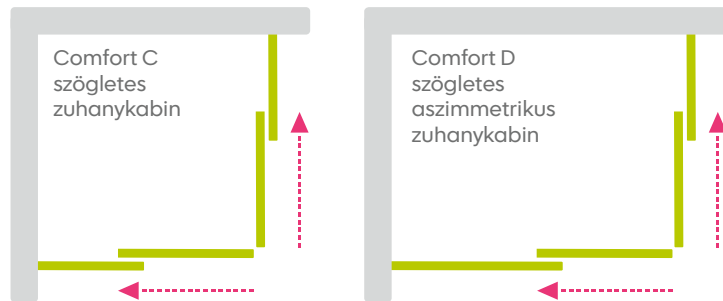

Comfort C,D szögletes zuhanykabinok

MÁR
148 000Ft-tól

MÉRETEK CIKKSZÁM LISTAÁR

● Comfort C szögletes – Króm

80×80×190 cm 10238080-01-01 **148 000Ft**

90×90×190 cm 10239090-01-01 **152 000Ft**

● Comfort D szögletes aszimmetrikus – Króm

100×80×190 cm 10258010-01-01 **157 900Ft**

● Comfort C szögletes – Fekete

80×80×190 cm 10238080-54-01 **162 000Ft**

90×90×190 cm 10239090-54-01 **169 000Ft**

● Comfort D szögletes – Fekete

100×80×190 cm 10258010-54-01 **172 000Ft**

A Comfort D szögletes aszimmetrikus zuhanykabin jobbos és balos kivitelben is beépíthető, fordítható!

Toldóprofilok

P01-276190001 U toldóprofil +20mm króm **22 000Ft**

P01-276190054 U toldóprofil +20mm fekete **24 000Ft**