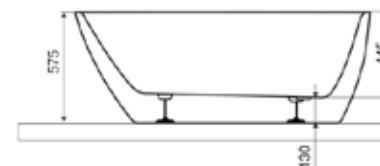

Műszaki rajzok

A fali csaptelep javasolt pozícióját jelölő ikon.

Elena