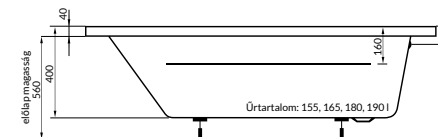

Műszaki rajzok

A fali csaptelep javasolt pozícióját jelölő ikon.

Elena

Molly

Danuta