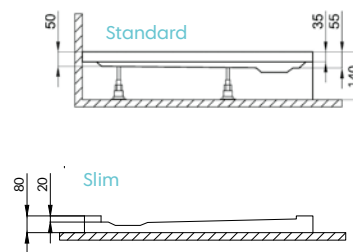

Nero C szögletes zuhanytálca