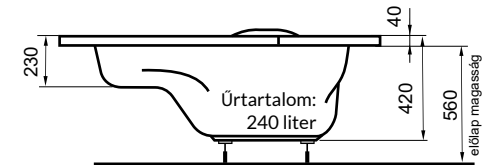

Fortuna

Emily

Easy75 kádparaván