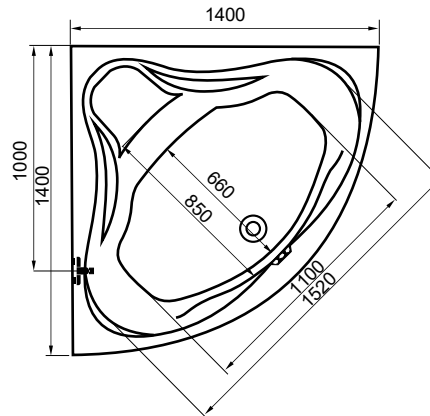

Fortuna

Emily

Easy75 kádparaván