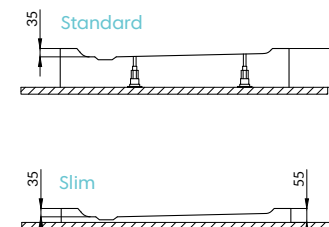

Nero A íves zuhanytálca

Nero E íves aszimmetrikus tálca

Nero C szögletes zuhanytálca

Nero D szögletes aszimmetrikus zuhanytálca

- Térben álló kád
- Egyenes kádak
- Aszimmetrikus kádok
- Sarokkád
- Kádpáraván
- Kiegészítők
- Massázs-rendszerek
- Zuhany-kabin, ajtó
- Zuhany-tálcák