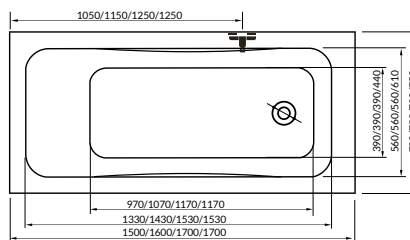

Műszaki rajzok

A fali csaptelep javasolt pozícióját jelölő ikon.

Elena

Molly

Danuta