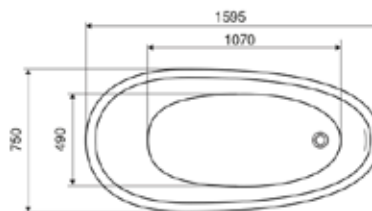

Műszaki rajzok

A fali csaptelep javasolt pozícióját jelölő ikon.

Elena