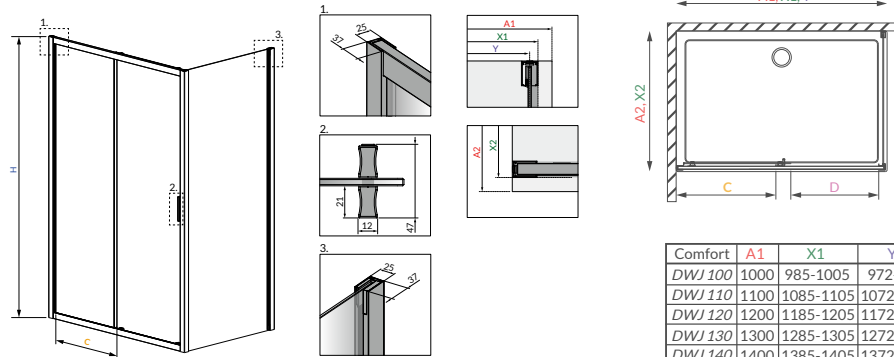

Comfort DWJ+S zuhanyajtó

Comfort	A2	X2
S 80	800	785-800
S 90	900	885-900

Comfort	A1	X1	Y	C	D	H
DWJ 100	1000	985-1005	972-992	465-485	400	1900
DWJ 110	1100	1085-1105	1072-1092	515-535	450	1900
DWJ 120	1200	1185-1205	1172-1192	565-585	500	1900
DWJ 130	1300	1285-1305	1272-1292	615-635	550	1900
DWJ 140	1400	1385-1405	1372-1392	665-685	600	1900