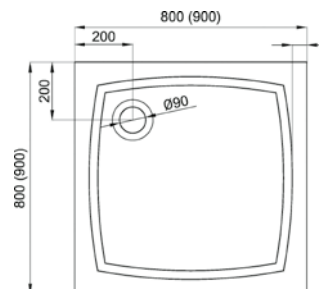

Nero C szögletes zuhanytálca