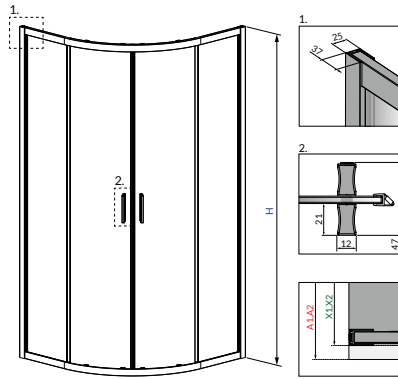

Comfort A, E íves zuhanykabin

Comfort A/E	A1	A2	X1	X2	C1	C2	D	H
A 80x80	800	800	785-800	785-800	265-280	265-280	475	1900
A 90x90	900	900	885-900	885-900	365-380	365-380	560	1900
E 80x100	800	1000	785-800	985-1000	265-280	465-480	515	1900