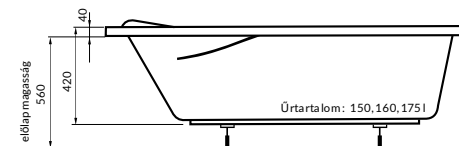

Műszaki rajzok

A fali csaptelep javasolt pozícióját jelölő ikon.

Elena

Molly