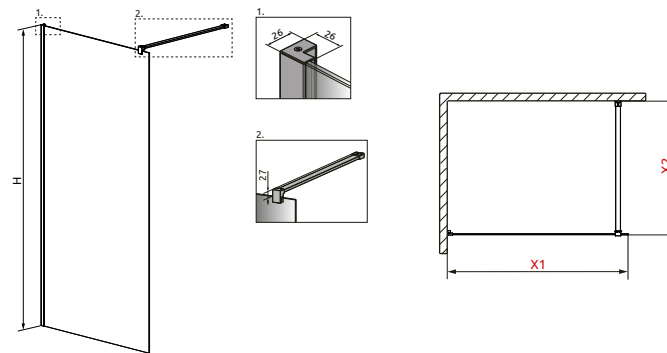

Walk-in zuhanyfal

Modell	X1	X2	H
Walk-in II 70	675-690	max 1200	2000
Walk-in II 80	775-790	max 1200	2000
Walk-in II 90	875-890	max 1200	2000
Walk-in II 100	975-990	max 1200	2000
Walk-in II 110	1075-1090	max 1200	2000
Walk-in II 120	1175-1190	max 1200	2000