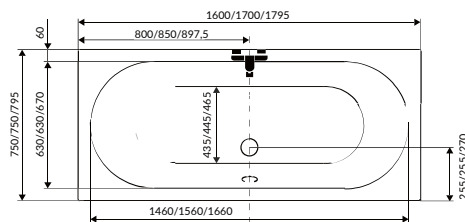

Mona

A fali csaptelep javasolt pozícióját jelölő ikon.

Tamara

Kitty

- Térben álló kád
- Egyenes kádak
- Aszimmetrikus kádok
- Sarokkád
- Kádkaraván
- Kiegészítők
- Massázs-rendszerek
- Zuhany-kabin, -ajtó
- Zuhany-tálcák
- Műszaki rajzok