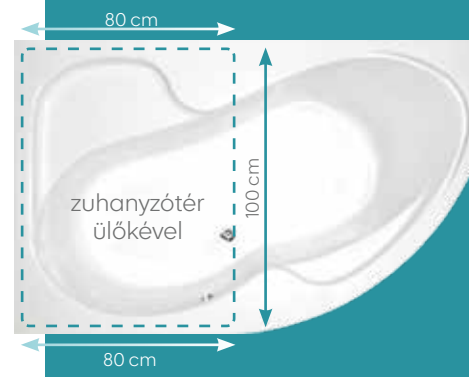

MÁR
122 000Ft
-tól

Jobbos és balos
kivitelben is
elérhető

MÉRETEK	ÚRTARTALOM	ÁR
150 × 100 cm	240 l	122 000Ft
160 × 100 cm	260 l	132 000Ft
170 × 100 cm	280 l	139 000Ft

Népszerű kiegészítők

**Easy75
kádparaván**
Kád is, zuhanyzó is!
76 900Ft

Basic csaptelep
Elegáns forma,
garantált élmény.
122 000Ft

**10 év
garancia**
A KÁDTESTRE

Az enteriőrben balos kivitelű kád látható.

Easy75 kádparavánnal bővíthető
(részletek a 13. oldalon)

Rendelhető kiegészítők (részletek a 14-19. oldalon)

Vízszintező láb peremrögzítő csomaggal	9 900Ft
Automata le- és túlfolyó szifonnal	10 600Ft
Fortuna előlap 150, 160, 170 (jobbos/balos)	54 900Ft
Samanta fejpárna (fehér, fekete)	12 900Ft
Basic csaptelep	122 000Ft
Easy75 kádparaván	76 900Ft
Színterápia	72 000Ft-től
Hidromassázs	194 000Ft-től

Terméktulajdonságok

- Igény esetén könnyen felszerelhető előlap.
- Biztonságos csúszásgátló a zuhanyzó-részen.
- Hófehér, antibakteriális akril, minőségi anyagkombináció.
- Elegáns, lágy ívű vonalak fej-támasszal, melyhez Samanta fejpárna illeszthető.
- Fordított üléspozíció a biztonságos zuhanyzásért.

Akrilkád
tisztító
15. oldal
2 990Ft

Balos | Jobbos
kivitel

Antibakteriális
felület

Kedvező
ár/érték arány

Fortuna

**A kád, mely egy csapásra
zuhanyzó!**