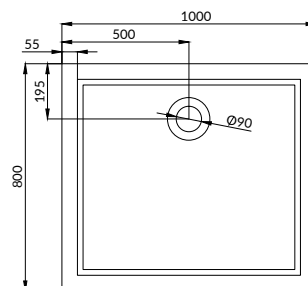

Nero D szögletes aszimmetrikus zuhanytálca

- Térben álló kád
- Egyenes kádak
- Aszimmetrikus kádok
- Sarokkád
- Kádpáraván
- Kiegészítők
- Massázs-rendszerek
- Zuhany-kabin, ajtó
- Zuhany-tálcák