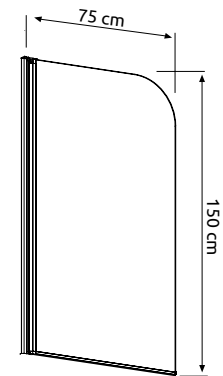

Easy75 kádparaván