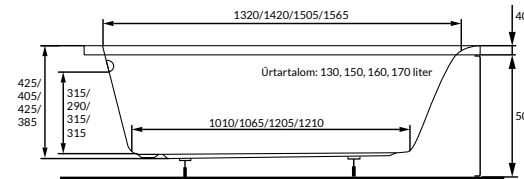

Mona

A fali csaptelep javasolt pozícióját jelölő ikon.

Tamara

Kitty

- Térben álló kád
- Egyenes kádak
- Aszimmetrikus kádok
- Sarokkád
- Kádkaraván
- Kiegészítők
- Massázs-rendszerek
- Zuhany-kabin, -ajtó
- Zuhany-tálcák
- Műszaki rajzok