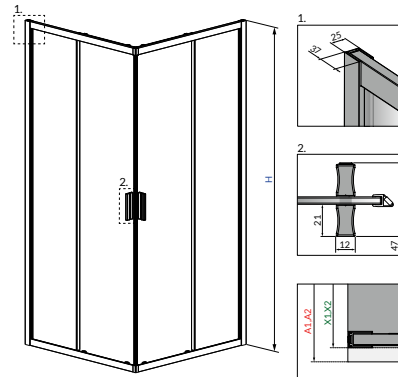

Comfort C, D szögletes kabin

Comfort C/D	A1	A2	X1	X2	C1	C2	D	H
C 80x80	800	800	785-800	785-800	357-372	357-372	430	1900
C 90x90	900	900	885-900	885-900	407-422	407-422	500	1900
D 80x100	800	1000	785-800	985-1000	357-372	457-472	500	1900