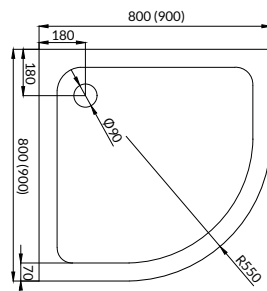

Nero A íves zuhanytálca