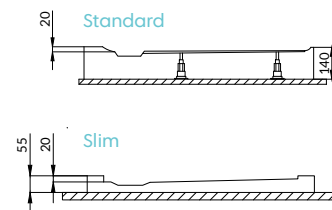

Nero A íves zuhanytálca