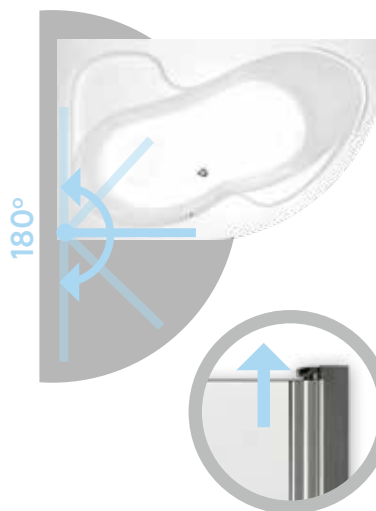

Használaton kívül teljesen falra hajtható.

CSAK  
**76 900Ft**

A kád jobb és bal  
oldalára is  
felszerelhető

Kiváló minőségű alsó szilikonprofil  
a megfelelő vízzárásért.

2 év  
garancia  
A PARAVÁNRA

**Kifelé-befelé  
nyitható kádparaván**  
Használaton kívül  
vagy fürdéskor  
a falra hajtható.