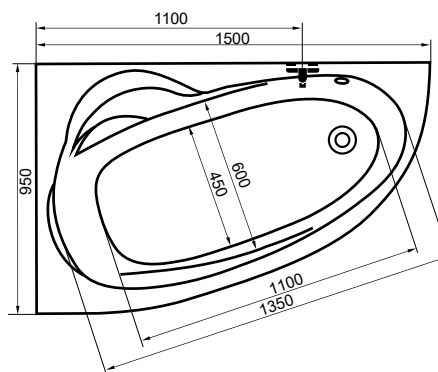

Kitty

- Térben álló kád
- Egyenes kádak
- Aszimmetrikus kádok
- Sarokkád
- Kádkaraván
- Kiegészítők
- Massázs-rendszerek
- Zuhany-kabin, -ajtó
- Zuhany-tálcák
- Műszaki rajzok