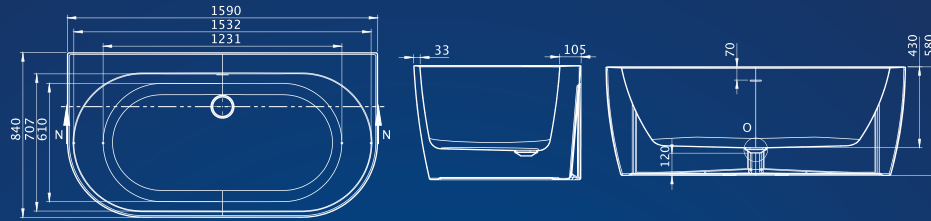

New Velvet

TÖLTSE LE A KÁD
MŰSZAKI PARAMÉTEREIT
m-acryl.hu/prestige