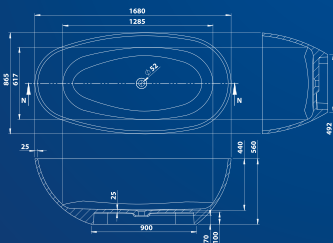

Vanilla

**TÖLTSE LE A KÁD
MŰSZAKI PARAMÉTEREIT**
m-acryl.hu/prestige