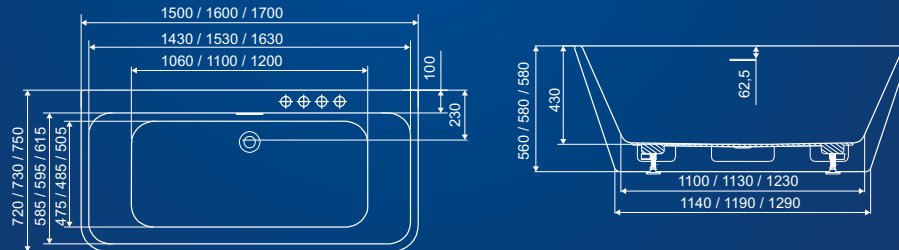

Iris W

TÖLTSE LE A KÁD
MŰSZAKI PARAMÉTEREIT
m-acryl.hu/prestige