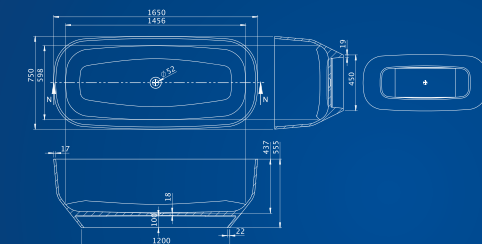

Violet

**TÖLTSE LE A KÁD
MŰSZAKI PARAMÉTEREIT**
m-acryl.hu/prestige