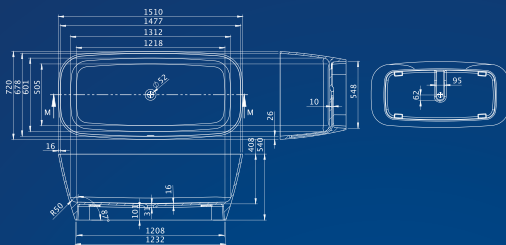

Kád műszaki rajzok

Jasmine

**TÖLTSE LE A KÁD
MŰSZAKI PARAMÉTEREIT**
m-acryl.hu/prestige