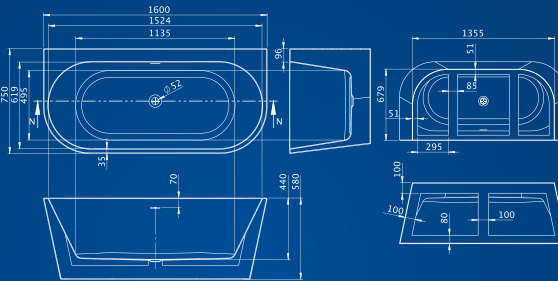

Optima

TÖLTSE LE A KÁD
MŰSZAKI PARAMÉTEREIT
m-acryl.hu/prestige