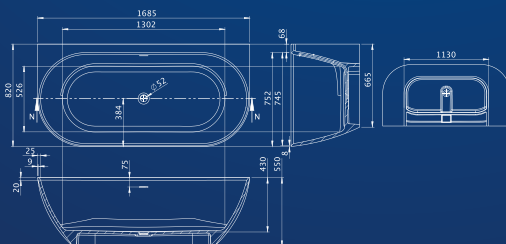

Rose

**TÖLTSE LE A KÁD
MŰSZAKI PARAMÉTEREIT**
m-acryl.hu/prestige