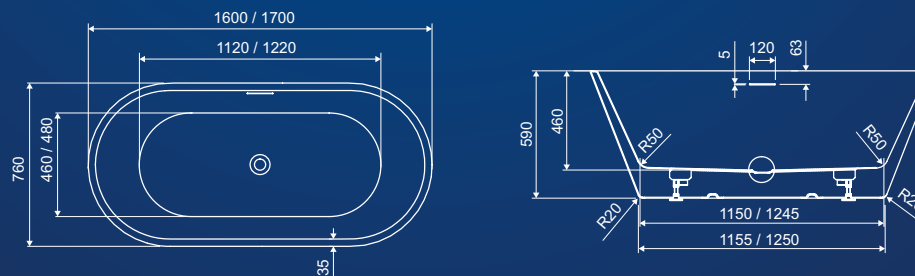

Victory

TÖLTSE LE A KÁD
MŰSZAKI PARAMÉTEREIT
m-acryl.hu/prestige