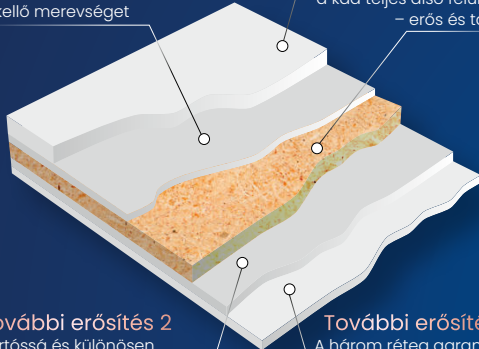

Tartós elegancia elérhető áron

ACRYL

100% szaniterakril
Meggátolja az akrilfelületén
a baktériumok elszaporodását

Speciális anyagkombináció

A vízbázisú üvegszál és gyanta
keveréke biztosítja az állandó terhelés
és hőmérsékletváltozás ellenére
is kellő merevséget

Alsó merevítés
12 mm-es forgácslap
a kád teljes alsó felületén
– erős és tartós

További erősítés 2
Tartósság és különösen
merevvé teszi az akril héjat

További erősítés 3
A három réteg garantálja
a hosszú élettartamot