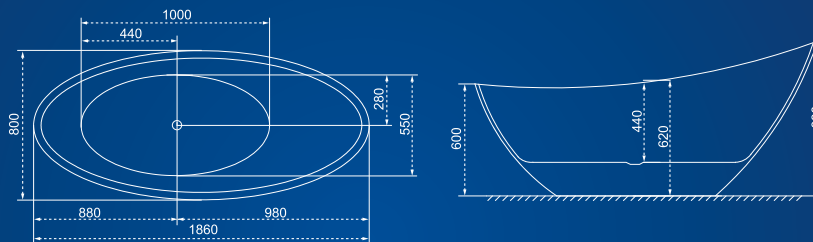

Paradise

TÖLTSE LE A KÁD
MŰSZAKI PARAMÉTEREIT
m-acryl.hu/prestige