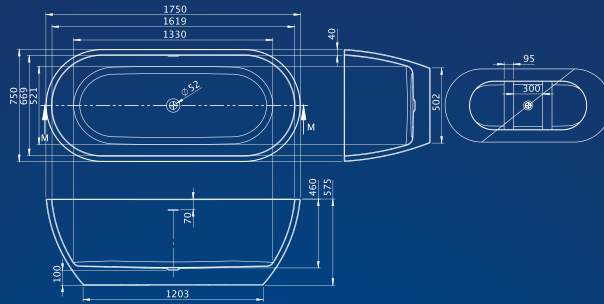

Romantika

TÖLTSE LE A KÁD
MŰSZAKI PARAMÉTEREIT
m-acryl.hu/prestige