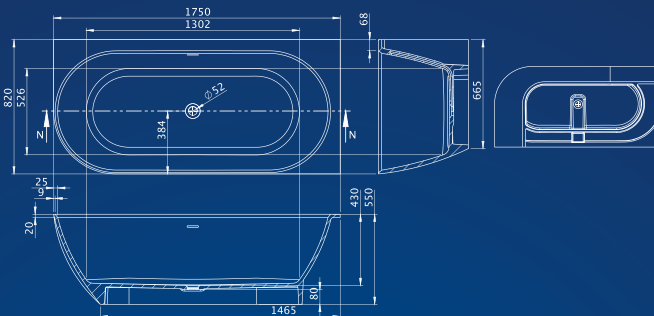

Lily

TÖLTSE LE A KÁD
MŰSZAKI PARAMÉTEREIT
m-acryl.hu/prestige