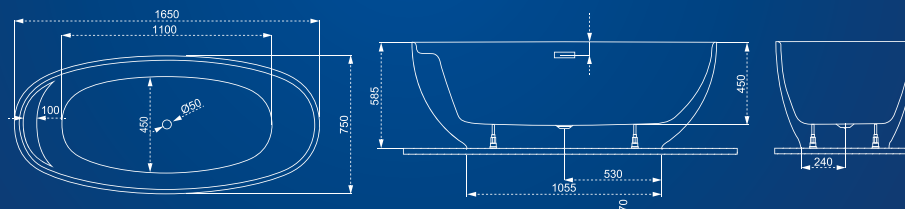

Zen

TÖLTSE LE A KÁD
MŰSZAKI PARAMÉTEREIT
m-acryl.hu/prestige