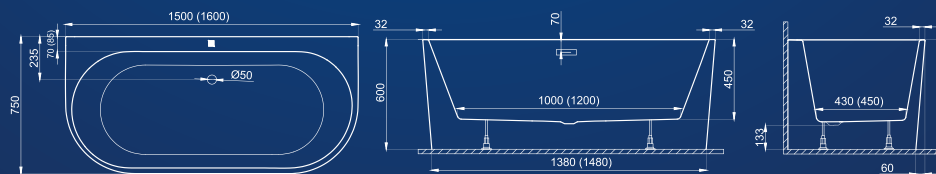

Velvet

TÖLTSE LE A KÁD
MŰSZAKI PARAMÉTEREIT
m-acryl.hu/prestige