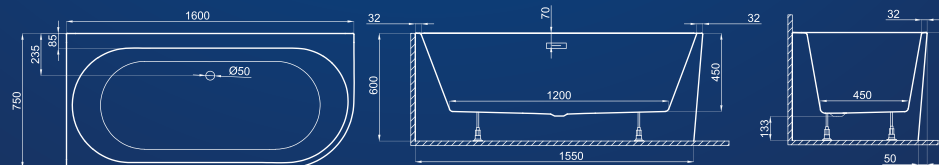

Balance

TÖLTSE LE A KÁD
MŰSZAKI PARAMÉTEREIT
m-acryl.hu/prestige