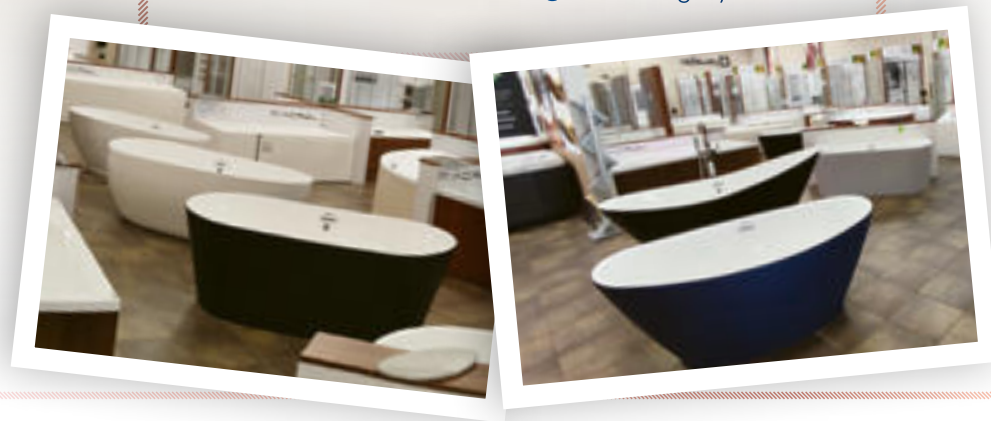

radaway.hu

Vásárlás előtt üljön bele a kádba!

Az M-Acryl kádak minden képzeletet felülmúló kényelemmel várják Önt!

A jó döntéshez **érdemes kipróbálnia**, hogy a kiszemelt kád milyen kényelmes. Jöjjön el **bemutatótermünkbe** és próbálja ki a kádakat. Az eligazodásban **kádszakértőink** segítik Önt, és minden kérdését megválaszolják.

530m²

Egyedülálló kádkínálat egy helyen. Több, mint 30 kiállított fürdőkádból válogathat 530 m²-en.

Szakképzett kádszakértők

Ingyenes parkolás

A kényelem házhoz megy

Extra szolgáltatásunkkal a **nehéz műmárvány kádak szállítása** már nem jelenthet problémát! Csapatunk profi módon intézi a kiszállítást, így Önnek csak a luxusfürdőzés marad a teendőlistáján. Bízva ránk a szállítást, és élvezze az otthoni wellnessélményt!