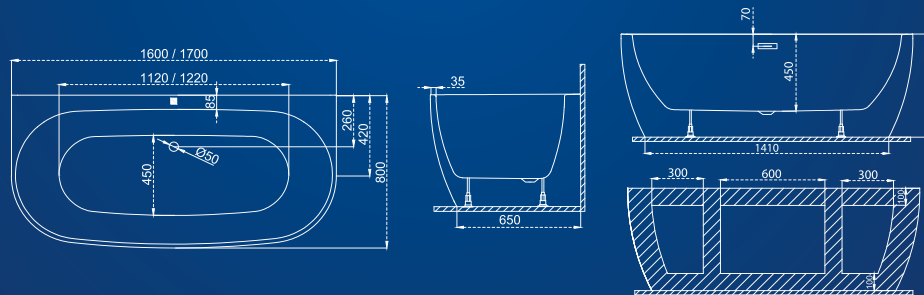

Avalon

TÖLTSE LE A KÁD
MŰSZAKI PARAMÉTEREIT
m-acryl.hu/prestige