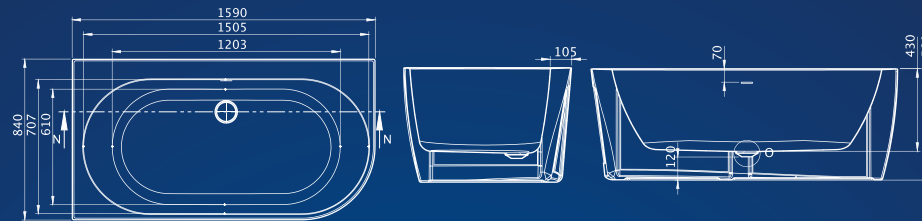

Harmony

TÖLTSE LE A KÁD
MŰSZAKI PARAMÉTEREIT
m-acryl.hu/prestige