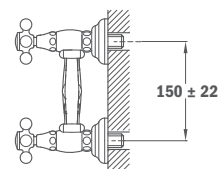

❖ 1820

Kádtöltő csaptelep

- 1820 zuhanyszettel
- Porcelán karos kézizuhany
- Kerámia felsőrészszel
- Vízkómentes perlátor

Bath/Shower mixer

- With 1820 shower set 13.134.00
- Hand shower and diverter with porcelain
- Ceramic headparts
- Anti-scale aerator

REF.

56.122.51

Zuhany csaptelep

- 1820 zuhanyszettel
- Porcelán karos kézizuhany
- Kerámia felsőrészszel

Shower mixer

- With 1820 shower set
- Hand shower with porcelain handle
- Ceramic headparts

56.212.51

JELLEMZŐK / RANGE CHARACTERISTICS

**ZUHANYSZETT
SHOWER SET**

KERÁMIA FELSORÉSZEK / CERAMIC HEADPART

1/4 fordulatos kerámia felsőrész, mely könnyed és lágy vízkeverést tesz lehetővé, továbbá csökkenti a vízütés következményeit.

Ceramic headparts of 1/4 turn, which provide an easy and smooth water mixture also reducing the consequences of water hammer.