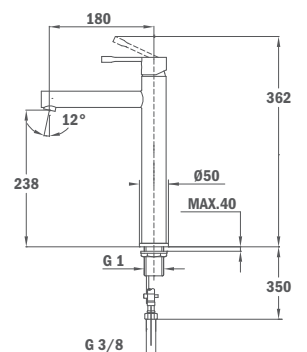

With metal pop-up waste

55.366.02.00

55.362.02.00