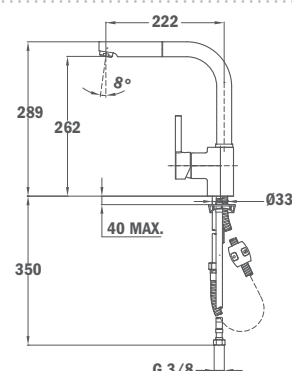

ÚJ

ARK 938 FM (matt króm)

- Forgatható kifolyócső
- Vízkömentes perlató
- Kihúzható 1 funkciós zuhanyfej
- Extra ellenálló flexibilis gégecső
- 40 mm kerámia vezérlőegység
- 3/8" flexibilis bekötőcső

ARK 938 FM (matt chrome)

- Swivel spout
- Anti-scale aerator
- Pull-out shower 1 function: normal spray
- Extra resistant flexible hose
- 40 mm ceramic cartridge
- 3/8" flexible inlet pipes

23.938.12.0FM