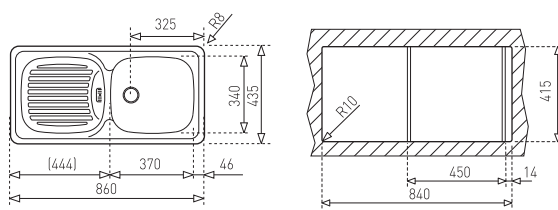

Beépítési lehetőségek / Product definition

☒ Hagományos, ráépíthető / Inset

☒ Megfordítható / Reversible

☒ A sorközépen álló mosogatószeletrény (modul) szélessége min. 45 cm / Base width > 45 cm