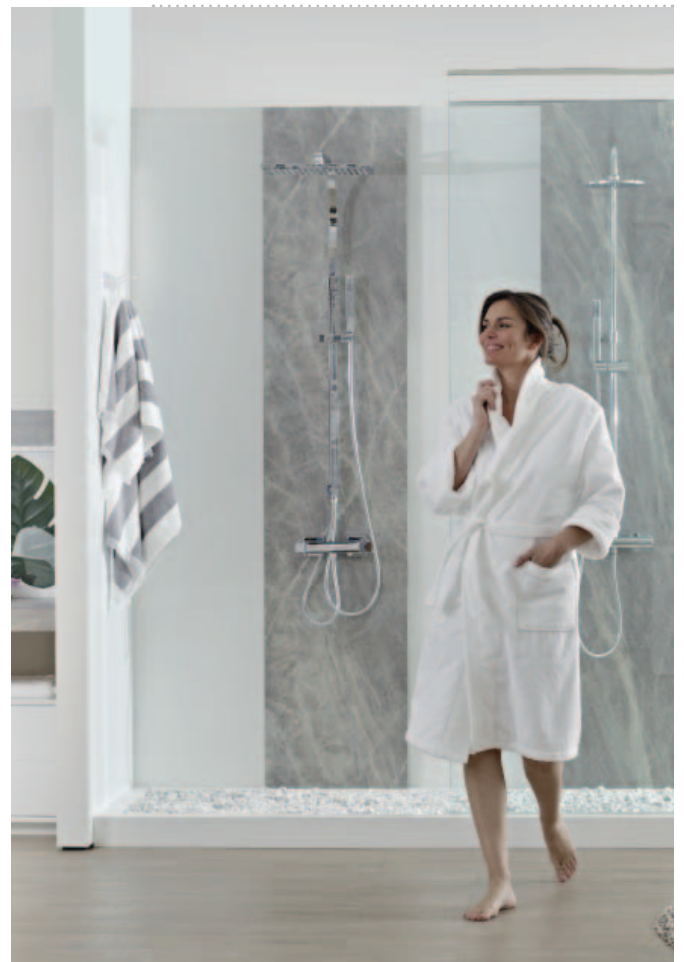

Termosztátos zuhanyrendszerek

Thermostatic Shower systems

REF. **ÚJ** 33.238.02.00

ICON zuhanyrendszer termosztátos csapteleppel

- Termosztátos csaptelep biztonsági hőmérséklet STOP 38°C-on gombbal
- Víztakarékos ECO gomb
- Hideg csapteleptest rendszer
- Automata zuhanyváltó a testbe integrálva
- Vízkömentes ovális zuhanyfej
- Vízkömentes Icon kézi zuhany (1 funkció)
- Állítható kézi zuhanytartó
- Megerősített fém gégecső 1,5 m

ICON shower system with thermostatic mixer

- Thermostatic mixer with safety temperature stop at 38°C
- Water saving ECO button
- COLD TOUCH system
- Automatic diverter integrated in the body of thermostatic mixer
- Oval headshower with anti-scale system
- Icon hand shower with anti-scale system (1 function)
- Adjustable hand shower holder
- High quality metal flexible shower hose 1,5 m

REF. **ÚJ** 62.238.02.00

Formentera zuhanyrendszer termosztátos csapteleppel

- Termosztátos csaptelep biztonsági hőmérséklet STOP 38°C-on gombbal
- Víztakarékos ECO gomb
- Hideg csapteleptest rendszer
- Automata zuhanyváltó a testbe integrálva
- Vízkömentes Formentera zuhanyfej 279 x 279 mm
- Vízkömentes Formentera kézi zuhany (1 funkció)
- Állítható kézi zuhanytartó
- Állítható teleszkópos felszállócső az egyszerűbb szerelés érdekében:
  - › Min. magasság: 935 mm
  - › Max. magasság: 1285 mm
- Megerősített fém gégecső 1,5 m
- Új szögletes takarótányér

Formentera shower system with thermostatic mixer