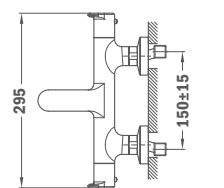

Thermostatic bath/shower mixer

- COLD TOUCH system
- ECO button
- Automatic diverter in water outlet
- Anti-scale aerator
- With safety temperature stop at 38°C
- Check valves protected by filters
- Without shower set

REF.

33.101.02.00