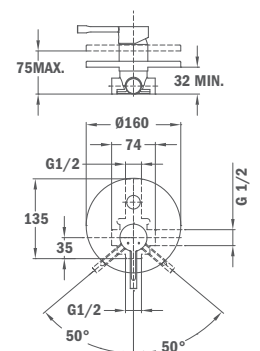

Concealed bath/shower mixer

- Without shower set
- Concealed part included
- 40 mm cartridge

55.171.02.00