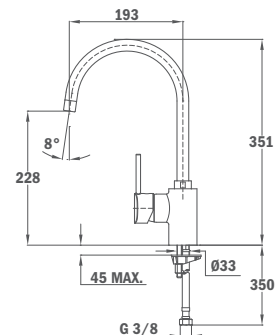

MB2

- Forgatható kifolyócső
- Vízkömentes perlátor
- 40 mm kerámia vezérlőegység
- 3/8" flexibilis bekötőcső

MB2

- Swivel spout
- Anti-scale aerator
- 40 mm ceramic cartridge
- 3/8" flexible inlet pipes

40.914.02