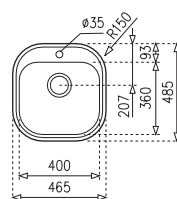

Szállítási információ / Delivery information:
Karton doboz / Carton box (0,05 m³ - 5,3 kg)