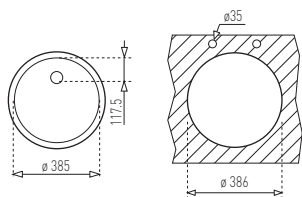

Méreték / Sizes

⊕ [Ø] 390 mm

⊔ [Ø x D] 385 x 180 mm

Beépítési lehetőségek / Product definition

☰ Pult alá építhető / Undermount

⊔ A sorközépen álló mosogatószerény (modul) szélessége min. 45 cm / Base width > 45 cm