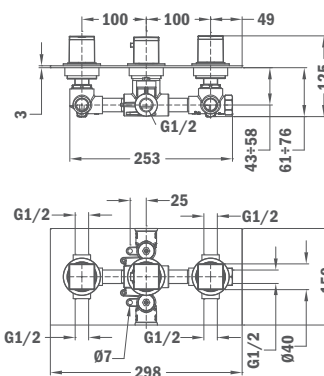

SPA termosztátos csaptelepek ÚJ

SPA thermostatic mixers

Süllyesztett termosztátos zuhany csaptelep 5 utas

- Hideg csapteleptest rendszer
- 5 utas zuhanyváltó
- Biztonsági hőmérséklet STOP 38°C-on
- Szűrővel védett visszaáramlás gátló szelepek
- Zuhanyzett nélkül

Built in Thermostatic 5 way shower mixer

- COLD TOUCH system
- 5 way diverter
- With safety temperature stop at 38°C
- Check valves protected by filters
- Without shower set

REF.

78.025.02.00