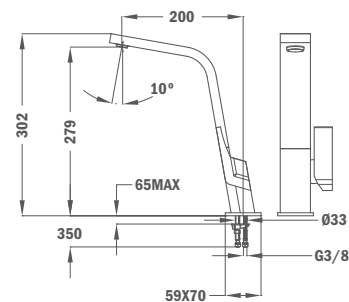

IC 915 W (white)

- Swivel spout
- Anti-scale aerator integrated in the spout
- High resistance paint coating
- Anti-finger print
- 25 mm ceramic cartridge
- 3/8" flexible inlet pipes

REF.

33.915.02.0W