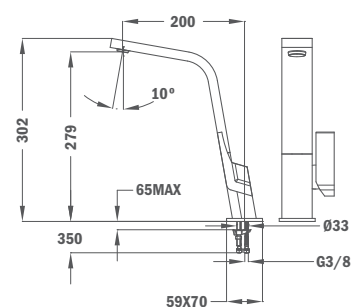

Other available colors:

Topaz Beige
Carbon

REF.

33.915.02.0Q

33.915.02.0T

33.915.02.0CN

ACS

MZ 915 / CUADRO