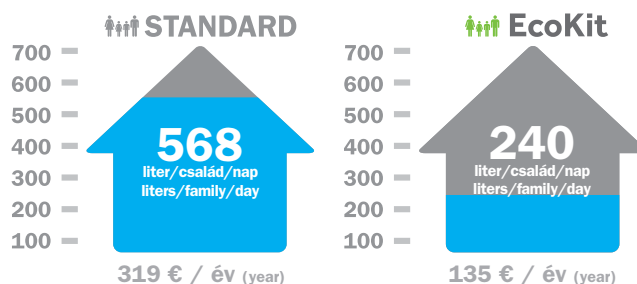

TEGYE „ECO”-VÁ OTTHONÁT MAKE YOUR HOME “ECO”

Átlagos vízfogyasztás, fő/nap: 142 liter
Átlagos napi családi vízfogyasztás: 568 liter
Average water consumption person/day: 142 litros
Average daily water consumption per family: 568 litros

Átlagos vízfogyasztás, fő/nap: 60 liter
Átlagos napi családi vízfogyasztás: 240 liter
Average water consumption person/day: 60 litros
Average daily water consumption per family: 240 litros

A vízmegtakarítás szemléltetéséhez egy átlagos négyfős spanyol család lett figyelembe véve.

VÍZKÖLTSÉG: 1,54 Eur /m³ (*)

A tanulmányhoz azt vettük figyelembe, hogy a háztartás minden tagja átlagosan 14 percet használja a vizet, beleértve a mosdó, zuhany és mosogató csaptelepeket.

Egy személy napi átlagos fogyasztása 142 liter (*)

(*) Forrás: Spanyol Nemzeti Statisztikai Hivatal

Figures given as an example of water saving in a standard Spanish household with four people.

Water cost = 1,54 €/m³ (*)

For this study we have taken into account that each person in the house uses an average of 14 minutes of water a day including washbasin, shower and sink mixers.

Average water consumption a person a day = 142 litros (*)

(*) Source: Spanish National Statistics Bureau.