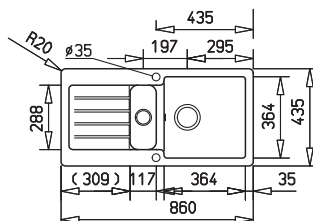

Szállítási információ / Delivery information:
Karton doboz / Carton box (17 kg)