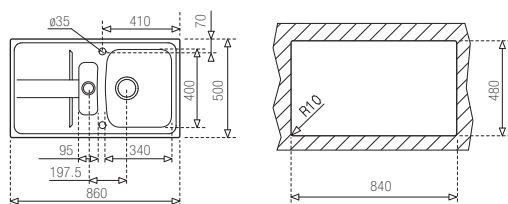

Szállítási információ / Delivery information:
Karton doboz / Carton box (0.092 m³ - 4.7 kg)

Méretetek / Sizes

[Sz x M / W x H] **980 x 500 mm**

[Sz x M x M / W x H x D] **340 x 400 x 169 mm**

[Sz x M x M / W x H x D] **170 x 320 x 99 mm**

Beépítési lehetőségek / Product definition

☑ Hagyományos, ráépíthető / Inset

↻ Megfordítható / Reversible

⊥ A sorközépen álló mosogatószekrény (modul) szélessége min. 60 cm / Base width > 60 cm

⊥ Dugóemelő / Pop-up