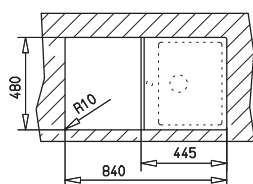

Szállítási információ / Delivery information:
Karton doboz / Carton box (19,5 kg)

Méretetek / Sizes

[SxM/WxH] 1000 x 500 mm

[SxMxM/WxHxD] 314 x 429 x 200 mm

[SxMxM/WxHxD] 314 x 429 x 200 mm

Beépítési lehetőségek / Product definition

☒ Hagyományos, ráépíthető / Inset

☒ Megfordítható / Reversible

☒ A sorközépen álló mosogatószekrény (modul) szélessége min. 60 cm / Base width > 60 cm

☒ Dugóemelő, 4 db csapterep furat előkészítéssel / Pop-up with 4 faucets hole preparation