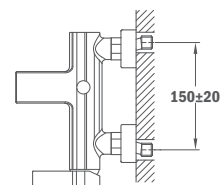

Bath/shower mixer

- With AVANT shower set
- Equipped with noise reducers
- Anti-scale aerator
- Automatic diverter integrated in the mixer's body
- 35 mm ceramic cartridge

24.122.02.00