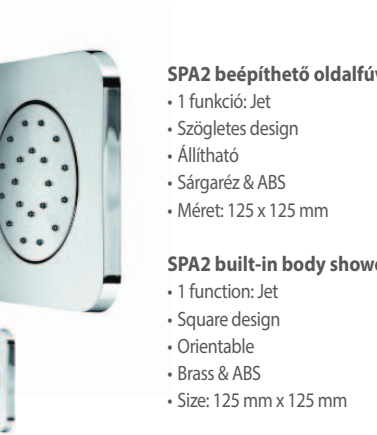

ÚJ 79.006.71.00

SPA2 400 ULTRA SLIM zuhanyfej

- Rozsdamentes acél AISI 304
- Vízkömentes
- Ultra vékony kivitel
- Méret: 400x400 mm
- Extra vízáramlás

400 X 400 mm

SPA2 400 Ultra slim shower head

- Stainless Steel AISI 304
- Anti-scale
- Ultra slim
- Size: 400x400 mm
- Extra flow