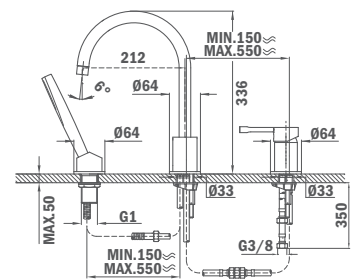

Three-hole deck bath/shower mixer

- With Kobe hand shower (1 function)
- Fixed central spout with integrated diverter
- Anti-scale aerator integrated in the spout

22.152.02.00