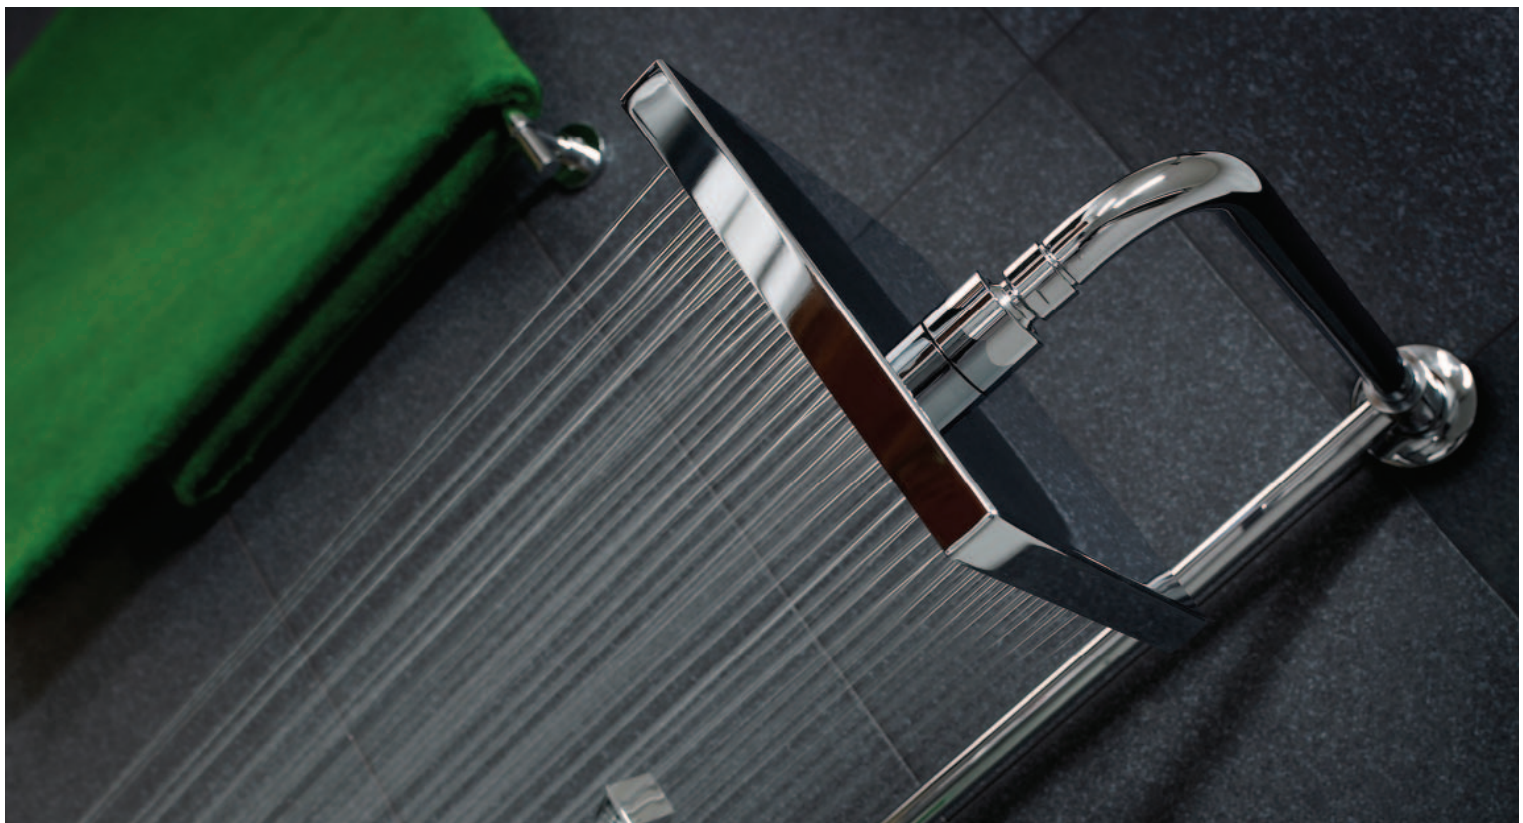

Universe zuhanyrendszerek

Universe shower systems

REF.
79.002.72.00

Universe Pro zuhanyrendszer

- Univerzális szerelési rendszer, bármely nem süllyesztett kádötöltő és zuhany csaptelephez
- Kerámia zuhanyváltó
- Vízkömentes Ice L zuhanyfej Ø 250 mm
- Vízkömentes Ice kézizuhany (3 funkció)
- Állítható kézizuhanytartó
- Állítható teleszkópos felszállócső az egyszerűbb szerelés érdekében:
  - › Min. magasság: 800 mm
  - › Max. magasság: 1300 mm
- Fém flexibilis bekötőcső (80 cm) a csaptelep és a zuhanyrendszer közt
- Megerősített fém gégecső 1,5 m
- Nem tartalmazza a csaptelepet

Universe PRO Shower System

- Universal installation system on any non concealed bath/shower and shower mixer
- Ceramic diverter
- Ice L shower head Ø 250 mm
- Ice Hand shower 3 functions
- Adjustable hand shower holder
- Adjustable telescopic rail for easier installation:
  - › Min. height: 800 mm
  - › Max. height: 1300 mm
- Reinforced metal flexible hose 1,5 m
- Connecting metal flexible hose (80 cm) between mixer and shower system
- Attention: mixer not included

REF.
79.002.54

Universe zuhanyrendszer

- Univerzális szerelési rendszer, bármely nem süllyesztett kádötöltő és zuhany csaptelephez
- Kerámia zuhanyváltó
- Vízkömentes Disk II zuhanyfej Ø 200 mm
- Vízkömentes Stick kézizuhany (1 funkció)
- Állítható kézizuhanytartó
- Fém flexibilis bekötőcső (80 cm) a csaptelep és a zuhanyrendszer közt
- Megerősített fém gégecső 1,5 m
- Nem tartalmazza a csaptelepet

Universe Shower System (complete)