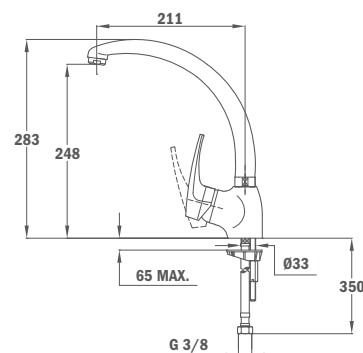

SP 995

- Forgatható kifolyócső
- Vízkömentes perlátor
- 35 mm kerámia vezérlőegység
- 3/8" flexibilis bekötőcső

SP 995

- Swivel spout
- Anti-scale aerator
- 35 mm ceramic cartridge
- 3/8" flexible inlet pipes

55.995.02.00