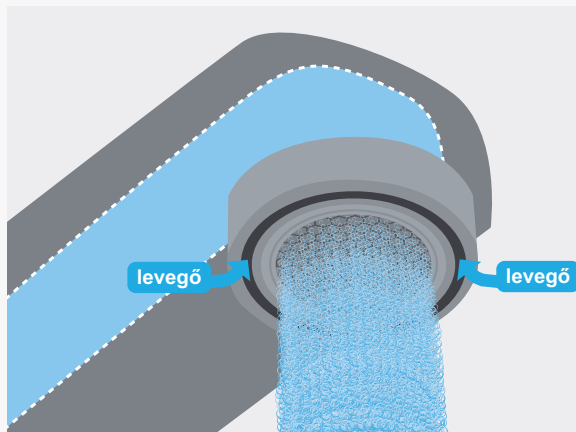

ZAJCSÖKKENTŐ ELEMELK / NOISE REDUCTORS

A kádtöltő és zuhany csaptelepek zajcsökkentő elemeket tartalmaznak, melyek jelentős mértékben csökkentik a vízáramlás zajszintjét.

The bath/shower and shower mixers incorporate noise reducers which substantially limit the noise made by water circulating through the tap.