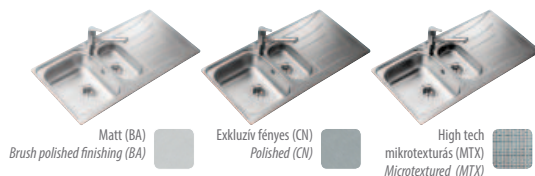

Különböző felületek / Finish

Számos különböző rozsdamentes acél felület kapható az ügyfeleink igényeinek megfelelően. Az acél mechanikai jellemzői ugyanazok maradnak, csak esztétikai szempontból változnak: ezek a fényes (CN), matt (BA) vagy texturált felületek (MTX - mikrotextrás)

There are several stainless steel finishes available, according to the customer's preference. The mechanical characteristics of the materials remain the same, but it differs from an aesthetic point of view in the polishing: gloss, matte or textured finishes are available.