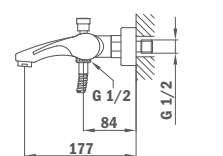

Bath/shower mixer

- With AVANT shower set
- Equipped with noise reducers
- Anti-scale aerator
- Automatic diverter integrated in the mixer's body
- 35 mm ceramic cartridge

24.122.02.00