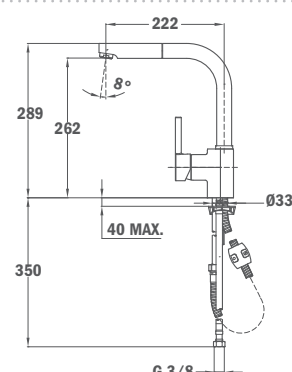

23.938.12.0FM

További színek:

Topázbész

Homokbész

Metál fekete

Everest

Carbon

Other available colors: