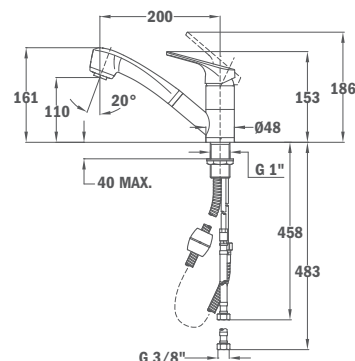

Kihúzható fejes alsó kifolyócsöves mosogató csaptelepek

Pull out low spout sink mixers

Auk 978 (metál fekete)

- Forgatható kifolyócső
- Vízkömentes perlátor
- Kihúzható 1 funkciós zuhanyfej: normal spray
- Szintetikus gránit elemek
- Extra ellenálló flexibilis gégecső
- 35 mm kerámia vezérlőegység
- 3/8" flexibilis bekötőcső

További színek:

Topázbézs

Homokbézs

Auk 978 (metallic black)

- Swivel spout
- Anti-scale aerator
- Pull-out shower 1 function: normal spray
- Synthetic granite cylinders
- Extra resistant flexible hose
- 35 mm ceramic cartridge
- 3/8" flexible inlet pipes

Other available colors:

Topaz Beige

Sand Beige

REF.

50.978.02.07

MS1 EXT.

- Forgatható kifolyócső
- Vízkömentes perlátor
- Kihúzható 2 funkciós zuhanyfej: normal & zuhany
- Extra ellenálló flexibilis gégecső
- 40 mm kerámia vezérlőegység
- 3/8" flexibilis bekötőcső

MS1 EXT.

- Swivel spout
- Anti-scale aerator
- Pull-out shower 2 function: normal & shower spray
- Extra resistant flexible hose
- 40 mm ceramic cartridge
- 3/8" flexible inlet pipes

40.978.02

MS1 EXT. (homokbézs)

- Forgatható kifolyócső
- Vízkömentes perlátor
- Kihúzható 2 funkciós fém zuhanyfej: normal & zuhany
- Extra ellenálló flexibilis gégecső
- Ujjlenyomatmentes felület
- 40 mm kerámia vezérlőegység
- 3/8" flexibilis bekötőcső

MS1 EXT. (sand beige)

- Swivel spout
- Anti-scale aerator
- Pull-out shower 2 function: normal & shower spray
- Extra resistant flexible hose
- Anti-finger print
- 40 mm ceramic cartridge
- 3/8" flexible inlet pipes

40.978.45.CI

További színek:

Topázbézs

Metál fekete

Other available colors:

Topaz Beige

Metallic Black

40.978.45.TB

40.978.02.0Q

MTP 978