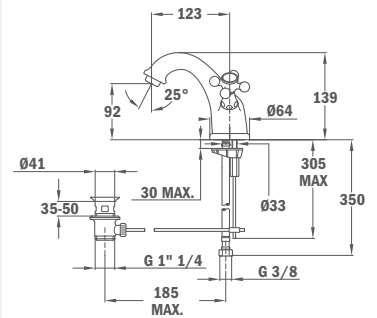

Washbasin mixer

- Automatic metal pop-up waste
- Anti-scale aerator
- Ceramic headparts
- 3/8" flexible inlet pipes

REF.

56.342.51