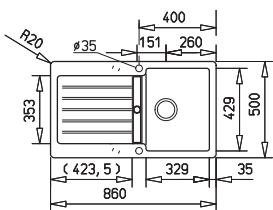

Szállítási információ / Delivery information:
Karton doboz / Carton box (19,5 kg)

Méretetek / Sizes

[SxM/WxH] 1000 x 500 mm

[SxMxM/WxHxD] 314 x 429 x 200 mm

[SxMxM/WxHxD] 314 x 429 x 200 mm

Beépítési lehetőségek / Product definition

☒ Hagyományos, ráépíthető / Inset

☒ Megfordítható / Reversible

☒ A sorközépen álló mosogatószekrény (modul) szélessége min. 60 cm / Base width > 60 cm

☒ Dugóemelő, 4 db csapterep furat előkészítéssel / Pop-up with 4 faucets hole preparation