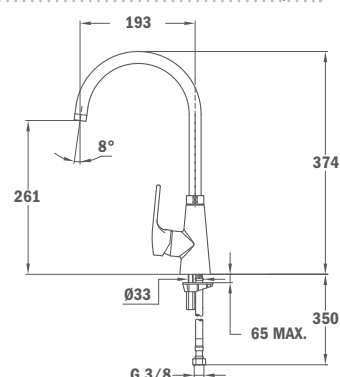

Magas kifolyócsöves mosogató csaptelepek

High spout sink mixers

ÚJ

FO 915

- Minimalista design
- Forgatható kifolyócső
- Vízkömentes kifolyócsőbe integrált perlátor
- 25 mm kerámia vezérlőegység
- 3/8" flexibilis bekötőcső

FO 915

- Minimalistic design
- Swivel spout
- Anti-scale aerator integrated in the spout
- 25 mm ceramic cartridge
- 3/8" flexible inlet pipes

REF.

62.915.02.00

ÚJ

FO 915 BC (fehér-króm)

- Minimalista design
- Forgatható kifolyócső
- Vízkömentes kifolyócsőbe integrált perlátor
- Magas ellenállóképességű festett felület (fehér & króm)
- 25 mm kerámia vezérlőegység
- 3/8" flexibilis bekötőcső

FO 915 BC (white-chrome)

- Minimalistic design
- Swivel spout
- Anti-scale aerator integrated in the spout
- High resistance paint coating (White & Chrome)
- 25 mm ceramic cartridge
- 3/8" flexible inlet pipes

62.915.02.0BC

ÚJ

FO 915 NC (fekete-króm)

- Minimalista design
- Forgatható kifolyócső
- Vízkömentes kifolyócsőbe integrált perlátor
- Magas ellenállóképességű festett felület (fekete & króm)
- 25 mm kerámia vezérlőegység
- 3/8" flexibilis bekötőcső

FO 915 NC (black-chrome)

- Minimalistic design
- Swivel spout
- Anti-scale aerator integrated in the spout
- High resistance paint coating (Black & Chrome)
- 25 mm ceramic cartridge
- 3/8" flexible inlet pipes

62.915.02.0NC

ÚJ

FO 915 FY (zöld-króm)

- Minimalista design
- Forgatható kifolyócső
- Vízkömentes kifolyócsőbe integrált perlátor
- Magas ellenállóképességű festett felület (zöld & króm)
- 25 mm kerámia vezérlőegység
- 3/8" flexibilis bekötőcső

FO 915 FY (green-chrome)