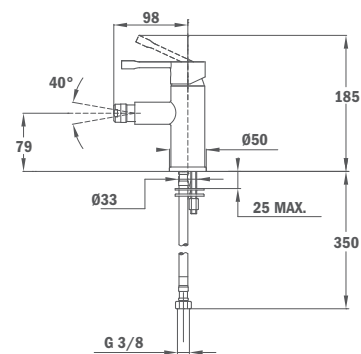

Kádtöltő csaptelep

- Kobe zuhanyzettel
- Zajcsökkentő elemekkel felszerelve
- Vízkömentes perlátor
- Automata zuhanyváltó a csaptelep házba integrálva
- 35 mm kerámia vezérlőegység

Bath/shower mixer

- With Kobe shower set
- Equipped with noise reducers
- Anti-scale aerator
- Automatic diverter integrated in the mixer's body
- 35 mm ceramic cartridge

22.122.02.00