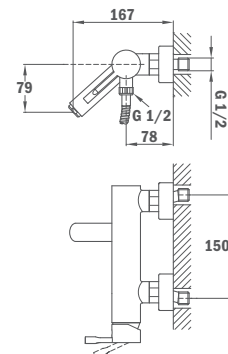

Alaior XL

Fali mosdó csaptelep

- Leeresztő szelep nélkül
- Kifolyócső: 178 mm
- Vízkömentes perlátor
- 35 mm kerámia vezérlőegység

Wall-mounted washbasin mixer

- Without pop-up waste
- Spout maximum 178 mm
- Anti-scale aerator
- 35 mm ceramic cartridge

REF.
22.461.02.00

Bide csaptelep

- Fém leeresztő szeleppel
- Vízkömentes perlátor
- Forgatható gömbcsukló
- 35 mm kerámia vezérlőegység
- 3/8" flexibilis bekötőcső

Bidet mixer

- With metal pop-up waste
- Anti-scale aerator
- Swivel ball joint
- 35 mm ceramic cartridge
- 3/8" flexible inlet pipes

22.622.02.00

Kádtöltő csaptelep

- Kobe zuhanyzettel
- Zajcsökkentő elemekkel felszerelve
- Vízkömentes perlátor
- Automata zuhanyváltó a csaptelep házba integrálva
- 35 mm kerámia vezérlőegység

Bath/shower mixer

- With Kobe shower set
- Equipped with noise reducers
- Anti-scale aerator
- Automatic diverter integrated in the mixer's body
- 35 mm ceramic cartridge

22.122.02.00

Zuhanyzattal nélkül

Without shower set

22.121.02.00

ACS

Zuhany csaptelep

- Kobe zuhanyzettel
- Zajcsökkentő elemekkel felszerelve
- 35 mm kerámia vezérlőegység

Shower mixer

- With Kobe shower set
- Equipped with noise reducers
- 35 mm ceramic cartridge

22.232.02.00

Zuhanyzattal nélkül

Without shower set

22.231.02.00

ACS