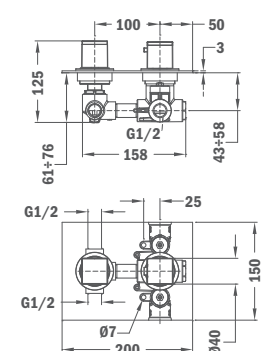

Built in Thermostatic 2 Way shower mixer

- COLD TOUCH system
- 2 way diverter
- With safety temperature stop at 38°C
- Check valves protected by filters
- Without shower set

78.022.02.00