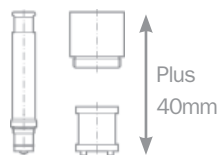

CSALÁD / RANGE	ECO 5 L/MIN.
FOR:	REF.	REF.
Kádtöltő csaptelepek / Bath/shower ranges: ARES, CUADRO, MB2, 1820, MB PLUS	R899030	-
Kádtöltő csaptelepek / Bath/shower ranges: AURA, VITA, MT PLUS, INCA y PALMA	R899054	-
Kádtöltő csaptelepek / Bath/shower ranges: VITA CASCADE, AURA CASCADE. (AERATOR + TOOL)	R899086	-
Mosdó és bide csaptelepek: LÁSER, ARES, CUADRO, MB2, MT PLUS, INCA, 1820, MB PLUS, VITA, ALAIOR	R899012	R899100
Mosdó és bide csaptelepek: AURA, ALAIOR XL and MZ Sink Mixer.	R899070	R899096
Mosdó csaptelep / Washbasin VITA CASCADE	R899085	-
Swivel ball joint bidet	R899008	-
Forgatható gömbcsuklós bide / Sink mixers with female screw	R899012	R899100
Mosogató csaptelepek belső menettel / Sink mixers with male screw	R899001	R899101, R899102
Kézizuhany / Hand shower 38.938.02	R899081	-
Mosogató csaptelep / Sink mixer OS 200 / OS 201 / OS 206 / OS 207	R899092	-
Mosogató csaptelep / Sink mixer SP 955	R899084	R899003
ICON	R899095	R899500
FRAME	R899087	-
Formentera cascade mosdó csaptelep / Washbasin mixer Formentera cascade	R899033	-

Automata leeresztő szelep szettek

Complete automatic pop-up waste

FOR:	REF.
ARES, CUADRO, AURA, ALAIOR Y ALAIOR XL	R1024800
MC-10 PLUS, MC-9 PLUS, PORTO Y OPEN*	R1019500
MB PLUS, MB2 E INCA	R1011800
1820	R1024700
LASER	R1007200
VITA	R1036300
Automata leeresztő szelep kiegészítők nélkül / Automatic pop-up waste without accesories	R1106400

Egyéb kiegészítők

Others

Hosszabbító szett
süllyesztett kádtöltő
csaptelepekhez
(40 mm)

Enlarger for concealed
bath/shower mixer
(40 mm)

REF.
R1053700