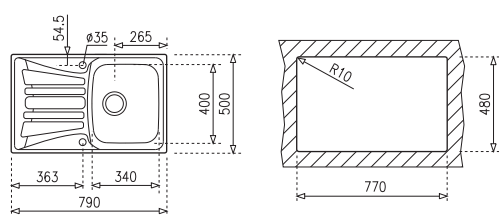

Szállítási információ / Delivery information:
Karton keret / Carton box (0.085 m³ - 4.1 kg)

Méreték / Sizes

[Sz x M / W x H] 860 x 500 mm

[Sz x M x M / W x H x D] 340 x 400 x 170 mm

Beépítési lehetőségek / Product definition

☒ Hagyományos, ráépíthető / Inset

↻ Megfordítható / Reversible

☒ A sorközépen álló mosogatószerény (modul) szélessége min. 45 cm / Base width > 45 cm