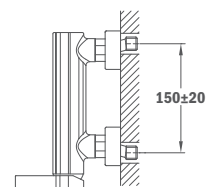

Shower mixer

- With AVANT shower set
- Equipped with noise reducers
- 35 mm ceramic cartridge

24.232.02.00