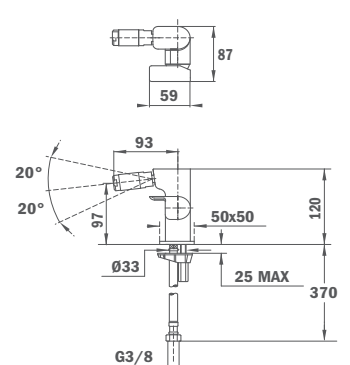

Formentera ÚJ

ACS

Mosdó csaptelep

- Leeresztő szelep nélkül
- Vízkömentes perlátör
- Folyamatos optimalizált vízfogyasztás az ECO rendszernek köszönhetően
- 35 mm kerámia vezérlőegység
- 3/8" flexibilis bekötőcső

Washbasin mixer

- Without pop-up waste
- Anti-scale aerator
- Constant optimized water consumption with a real water saving system
- 35 mm ceramic cartridge
- 3/8" flexible inlet pipes

REF.

62.346.12.00

ACS

Mosdó csaptelep fekete

- Leeresztő szelep nélkül
- Vízkömentes perlátör
- Folyamatos optimalizált vízfogyasztás az ECO rendszernek köszönhetően
- Magas ellenállóképességű festett felület (fekete & króm)
- 35 mm kerámia vezérlőegység
- 3/8" flexibilis bekötőcső

Washbasin mixer black

- Without pop-up waste
- Anti-scale aerator
- Constant optimized water consumption with a real water saving system
- High resistance paint coating (Black & Chrome)
- 35 mm ceramic cartridge
- 3/8" flexible inlet pipes

62.346.12.0NC

ACS

Mosdó csaptelep fehér

- Leeresztő szelep nélkül
- Vízkömentes perlátör
- Folyamatos optimalizált vízfogyasztás az ECO rendszernek köszönhetően
- Magas ellenállóképességű festett felület (fehér & króm)
- 35 mm kerámia vezérlőegység
- 3/8" flexibilis bekötőcső

Washbasin mixer white

- Without pop-up waste
- Anti-scale aerator
- Constant optimized water consumption with a real water saving system
- High resistance paint coating (White & Chrome)
- 35 mm ceramic cartridge
- 3/8" flexible inlet pipes

62.346.12.0BC

ACS

Fali mosdó csaptelep

- Leeresztő szelep nélkül
- Kifolyócső: 187 mm
- Vízkömentes perlátör
- 35 mm kerámia vezérlőegység

Wall-mounted washbasin mixer

- Without pop-up waste
- Spout maximum 187 mm
- Anti-scale aerator
- 35 mm ceramic cartridge

62.461.02.00

ACS

Bide csaptelep