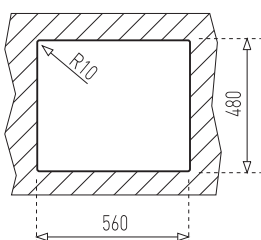

Méretetek / Sizes

[Sz x M / W x H] 280 x 405 mm

[D] 150 mm

Beépítési lehetőségek / Product definition

☒ Hagyományos, ráépíthető / Inset

[>] A sorközépen álló mosogatószekrény (modul) szélessége min. 30 cm / Base width > 30 cm