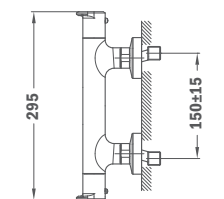

Thermostatic shower mixer

- COLD TOUCH system
- ECO button
- With safety temperature stop at 38°C
- Check valves protected by filters
- Without shower set

33.201.02.00