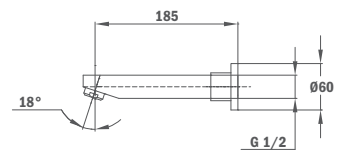

Minimalistic bath spout for concealed system

- Size: 185 mm
- 1/2" water inlet
- Anti-scale aerator

R1217400