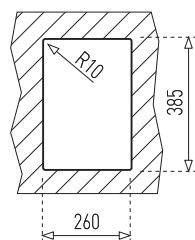

Méretetek / Sizes

[Sz x M / W x H] 280 x 405 mm

[D] 150 mm

Beépítési lehetőségek / Product definition

☒ Hagyományos, ráépíthető / Inset

[>] A sorközépen álló mosogatószekrény (modul) szélessége min. 30 cm / Base width > 30 cm