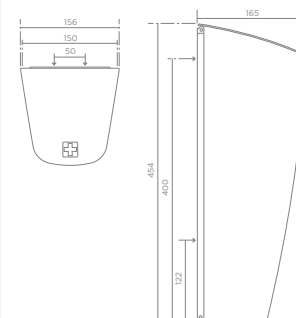

MX306 Waste bin for sanitary towels

- Capacity: 6.5 litres
- Natural silk satin finish
- Installation screws
- Recommended installation height: 600 mm*
- Weight: 3.77 kg

763060200