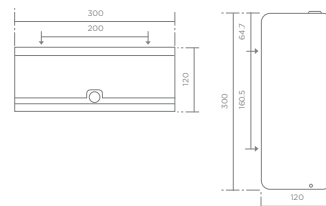

Rozsdamentes acél kiegészítők

Stainless steel accessories

IC404 Fali tartó XL méretű WC-papír tekercshez

- Csiszolt felület
- Biztonsági zárral, kulccsal és felfogató csavarokkal
- Ajánlott szerelési magasság: 700 mm*
- Súlya: 3,20 kg

IC404 XL Toilet roll holder

- Grinded finish
- Security lock, key and installation screws (included)
- Recommended installation height: 700 mm*
- Weight: 3.20 kg

REF.

764040200

IC405 Fali tartó 2db WC-papír tekercshez

- Maximális tekercsméret Ø105 mm
- Csiszolt felület
- Biztonsági zárral, kulccsal és felfogató csavarokkal
- Ajánlott szerelési magasság: 700 mm*
- Súlya: 2,50 kg

IC405 Double toilet roll holder

- Ø105 mm maximum roll size
- Grinded finish
- Security lock, key and installation screws (included)
- Recommended installation height: 700 mm*
- Weight: 2.50 kg

764050200

MX900 / 901 / 902

Különálló mosdótáblák

- Természetes selyem szatén felület
- Ajánlott szerelési magasság: 1800 mm*
- Súlya: 0,20 kg
- MX900 - Női
- MX901 - Férfi
- MX902 - Rokkant

MX900/901/902 Independent washroom plates

- Natural silk satin finish
- Recommended installation height: 1800 mm*
- Weight: 0.2 kg
- MX900 - FEMALE
- MX901 - MALE
- MX902 - DISABLED

769000200

769010200

769020200

IC904 Fali tartó WC kefével

- Cserélhető nejlon kefe
- Csiszolt felület
- Felfogató csavarokkal
- A tartó eltávolítható, így könnyebben tisztítható
- Ajánlott szerelési magasság: 100 mm*
- Súlya: 1,00 kg

IC904 Toilet brush and holder

- Repleceable nylon brush
- Grinded finish
- Installation screws
- Removable holder for easy cleaning
- Recommended installation height: 100 mm*
- Weight: 1,00 kg

769040200

*Ajánlott szerelési magasság a padlótól a termék aljáig számítva értendő

*Recommended installation height is given from floor to the bottom of the product.