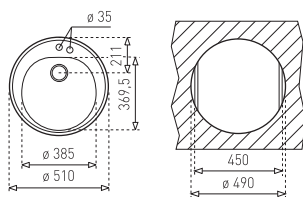

Szállítási információ / Delivery information:
Karton doboz / Carton box (0.100 m³ - 11 kg)