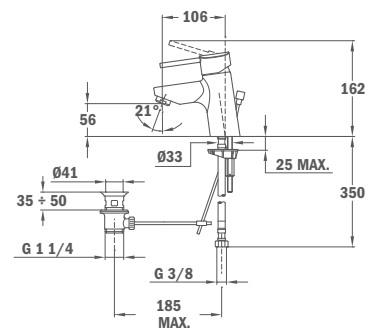

AJÁNLOTT KIEGÉSZÍTŐK / RECOMMENDED COMPLEMENTS