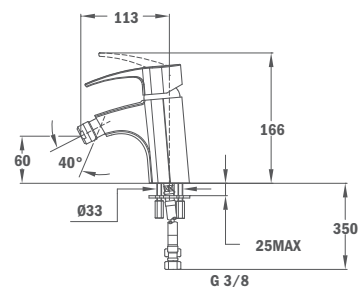

Bidet mixer

- With metal pop-up waste
- Anti-scale aerator
- Swivel ball joint
- 35 mm ceramic cartridge
- 3/8" flexible inlet pipes

REF.

24.622.02.00