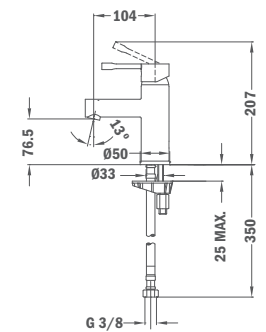

With metal pop-up waste

REF.

22.346.02.00

22.342.02.00