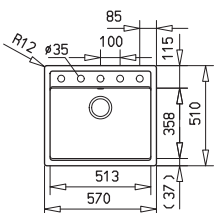

Szállítási információ / Delivery information:
Karton doboz / Carton box (13,5 kg)