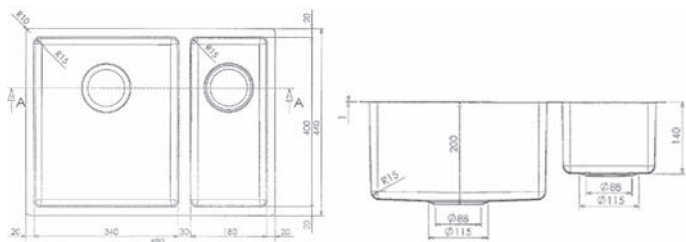

Méreték / Sizes

[Sz x M / W x H] 590 x 440 mm

[Sz x M x M / W x H x D] 340 x 400 x 200 mm

[Radius] 15 mm

Beépítési lehetőségek / Product definition

[Icon] Pult alá építhető / Undermount

[Icon] A sorközépen álló mosogatószekrény (modul) szélessége min. 60 cm / Base width > 60 cm