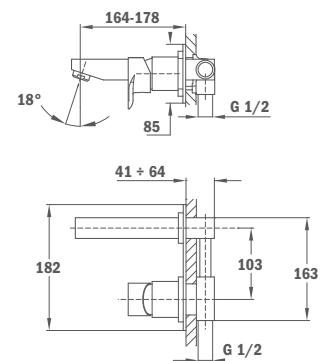

Wall-mounted washbasin mixer

- Without pop-up waste
- Spout maximum 187 mm
- Anti-scale aerator
- 35 mm ceramic cartridge

62.461.02.00

ACS

Bide csaptelep

- Leeresztő szelep nélkül
- Vízkömentes perlátör
- Forgatható gömbcsukló
- 25 mm kerámia vezérlőegység
- 3/8" flexibilis bekötőcső

Bidet mixer

- Without pop-up waste
- Anti-scale aerator
- Swivel ball joint
- 25 mm ceramic cartridge
- 3/8" flexible inlet pipes

62.626.02.00