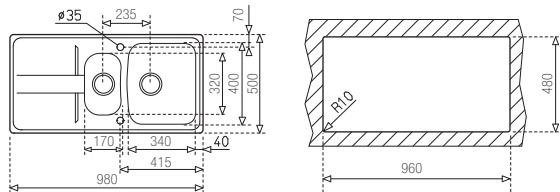

Szállítási információ / Delivery information:
Karton doboz / Carton box (0.1 m³ - 6 kg)