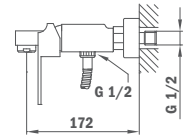

Cuadro

Kádtöltő csaptelep

- Cuadro zuhanyszettel
- Zajcsökkentő elemekkel felszerelve
- Vízkömentes perlátor
- Automata zuhanyváltó
- 35 mm kerámia vezérlőegység

Bath/shower mixer

- With Cuadro shower set R13.194.00
- Equipped with noise reducers
- Anti-scale aerator
- Automatic diverter
- 35 mm ceramic cartridge

REF.

38.122.02

Zuhanyzett nélkül

Without shower set

38.121.02

ACS

38.232.02

Zuhany csaptelep

- Cuadro zuhanyszettel
- Zajcsökkentő elemekkel felszerelve
- 35 mm kerámia vezérlőegység

Shower mixer

- With Cuadro shower set
- Equipped with noise reducers
- 35 mm ceramic cartridge

38.231.02

Zuhanyzett nélkül

Without shower set

JELLEMZŐK / RANGE CHARACTERISTICS

ZUHANYSZETT SHOWER SET

VÍZKÖMENTES PERLÁTOR / ANTI-SCALING

Speciális vízkömentes és vandálbiztos perlátor, mely lágy vízáramlást és zajcsökkentést biztosít.

Special anti-scale and vandal-proof aerator, which provides a splash-free water stream and noise reduction.

ZAJCSÖKKENTŐ ELEMELK / NOISE REDUCTORS

A kádtöltő és zuhany csaptelepek zajcsökkentő elemeket tartalmaznak, melyek jelentős mértékben csökkentik a vízáramlás zajszintjét.

The bath/shower and shower mixers incorporate noise reducers which substantially limit the noise made by water circulating through the tap.