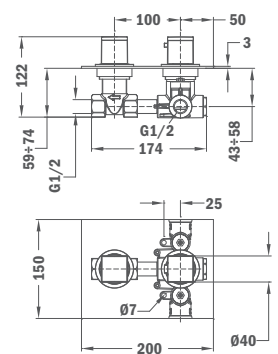

Built in Thermostatic 1 way shower mixer

- COLD TOUCH system
- 1 way diverter
- With safety temperature stop at 38°C
- Check valves protected by filters
- Without shower set

REF.

78.021.02.00