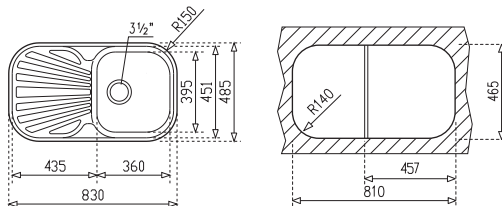

Szállítási információ / Delivery information:
Karton doboz / Carton box (0.080 m³ - 4.1 kg)