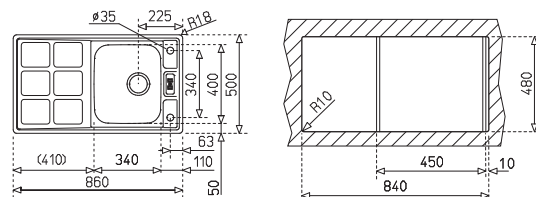

Szállítási információ / Delivery information:
Karton doboz / Carton box (0.160 m³ - 11 kg)

Szállítási információ / Delivery information:
Karton doboz / Carton box (0.110 m³ - 8.5 kg)