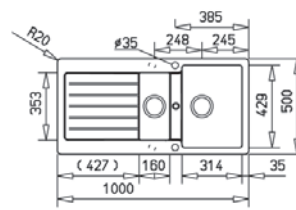

Szállítási információ / Delivery information:
Karton doboz / Carton box (22,5 kg)