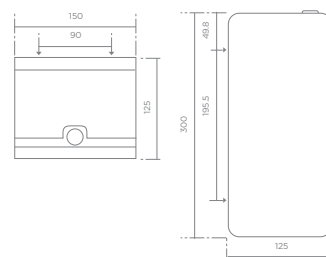

IC405 Double toilet roll holder

- Ø105 mm maximum roll size
- Grinded finish
- Security lock, key and installation screws (included)
- Recommended installation height: 700 mm*
- Weight: 2.50 kg

764050200

MX900 / 901 / 902

Különálló mosdótáblák

- Természetes selyem szatén felület
- Ajánlott szerelési magasság: 1800 mm*
- Súlya: 0,20 kg
- MX900 - Női
- MX901 - Férfi
- MX902 - Rokkant

MX900/901/902 Independent washroom plates

- Natural silk satin finish
- Recommended installation height: 1800 mm*
- Weight: 0.2 kg
- MX900 - FEMALE
- MX901 - MALE
- MX902 - DISABLED

769000200

769010200

769020200