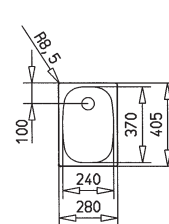

Méretetek / Sizes

[Sz x M / W x H] 280 x 405 mm

[D] 150 mm

Beépítési lehetőségek / Product definition

☒ Hagyományos, ráépíthető / Inset

[>] A sorközépen álló mosogatószekrény (modul) szélessége min. 30 cm / Base width > 30 cm