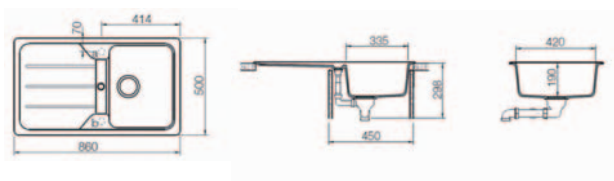

■ Hagyományos, ráépíthető / Inset

↻ Megfordítható / Reversible

[L x M] A sorközépen álló mosogatószeletrény (modul) szélessége min. 45 cm / Base width > 45 cm

[L x M] Dugóemelő / Pop-up

Szállítási információ / Delivery information:
Karton doboz / Carton box (13,5 kg)