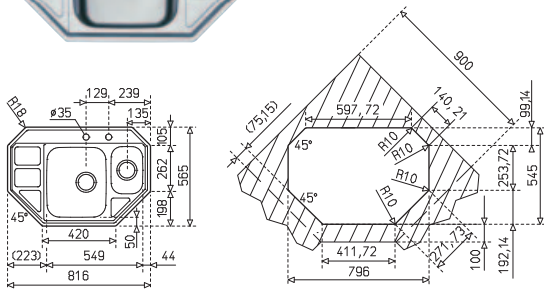

Szállítási információ / Delivery information:
Karton doboz / Carton box (0.160 m³ - 11 kg)

Szállítási információ / Delivery information:
Karton doboz / Carton box (0.110 m³ - 8.5 kg)