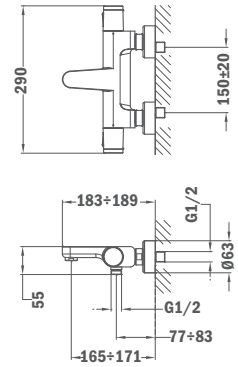

Alaior XL

ÚJ

Termostátos kádöntő csaptelep

- Hideg csapteleptest rendszer
- ECO gomb
- Automata zuhanyváltó a kifolyóba integrálva
- Vízkömentes perlátör
- Biztonsági hőmérséklet STOP 38°C-on
- Szűrővel védett visszaáramlás gátló szelepek
- Zuhanszett nélkül

Thermostatic bath/shower mixer

- COLD TOUCH system
- ECO button
- Automatic diverter in water outlet handle
- Anti-scale aerator
- With safety temperature stop at 38°C
- Check valves protected by filters
- Without shower set

REF.

22.101.02.00

ÚJ

Termostátos zuhany csaptelep

- Hideg csapteleptest rendszer
- ECO gomb
- Biztonsági hőmérséklet STOP 38°C-on
- Szűrővel védett visszaáramlás gátló szelepek
- Zuhanszett nélkül

Thermostatic shower mixer

- COLD TOUCH system
- ECO button
- With safety temperature stop at 38°C
- Check valves protected by filters
- Without shower set

22.201.02.00

Alsó bekötésű kádöntő csaptelep

- Kobe kézizuhannyal (1 funkció)
- Automata zuhanyváltó a kifolyócsőbe integrálva
- Kifolyócsőbe integrált vízkömentes perlátör

Three-hole deck bath/shower mixer

- With Kobe hand shower (1 function)
- Fixed central spout with integrated diverter
- Anti-scale aerator integrated in the spout

22.152.02.00

Süllyesztett kádöntő csaptelep

- Zuhanszett nélkül
- Tartalmazza a süllyesztett elemet
- 40 mm kerámia vezérlőegység

Concealed bath/shower mixer

- Without shower set
- Concealed part included
- 40 mm cartridge

55.171.02.00

Süllyesztett zuhany csaptelep

- Zuhanszett nélkül
- Tartalmazza a süllyesztett elemet
- 40 mm kerámia vezérlőegység

Concealed shower mixer

- Without shower set
- Concealed part included
- 40 mm cartridge

55.241.02.00