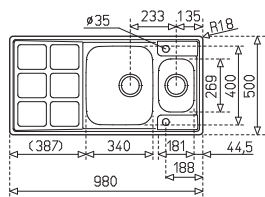

Szállítási információ / Delivery information:
Karton doboz / Carton box (0.160 m³ - 11.2 kg)