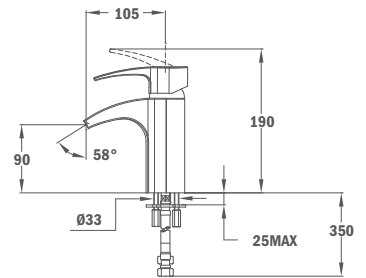

Cascade washbasin mixer

- With metal pop-up waste
- Cascade spout
- Anti-scale flow straightener
- 35 mm ceramic cartridge
- 3/8" flexible inlet pipes

REF.

24.382.02.00