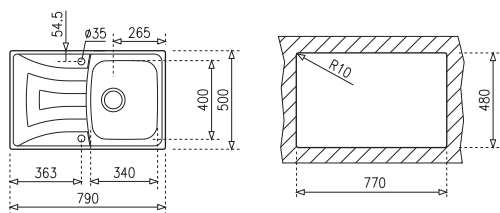

Szállítási információ / Delivery information:

MTX: Karton doboz / Carton box (0.08 - 4.7 kg)

CN: Karton keret / Carton box (4.5 kg)

Méreték / Sizes

[Sz x M / W x H] 1000 x 500 mm

[Sz x M x M / W x H x D] 340 x 400 x 160 mm

[Sz x M x M / W x H x D] 170 x 320 x 95 mm

Beépítési lehetőségek / Product definition

☛ Hagományos, ráépíthető / Inset

↻ Megfordítható / Reversible

☛ A sorközépen álló mosogatószekrény (modul) szélessége min. 60 cm / Base width > 60 cm

Mikrotexturás / Microtextured

Dugóemelő, 2 db csaptelep furattal / Pop-up with 2 faucets hole