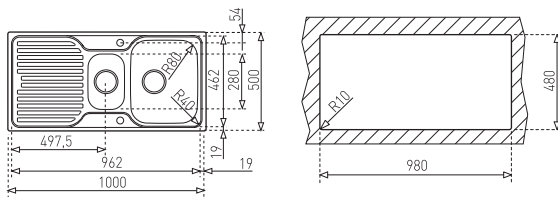

Szállítási információ / Delivery information:
Karton doboz / Carton box (0.150 m³ - 9.3 kg)