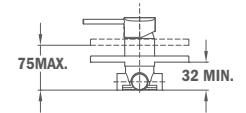

Concealed bath/shower mixer

- Without shower set
- Concealed part included
- 40 mm cartridge

23.171.02.00

Süllyesztett zuhany csaptelep

- Zuhanyzett nélkül
- Tartalmazza a süllyesztett elemet
- 40 mm kerámia vezérlőegység