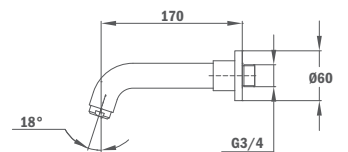

Tubular bath spout for concealed system

- Size: 170 mm
- 3/4" water inlet
- Anti-scale aerator

1220300