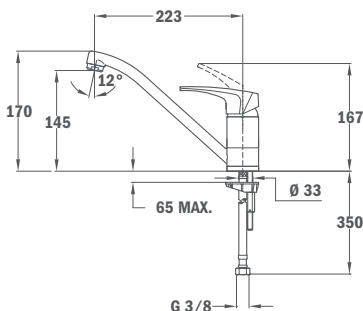

MS1

- Swivel spout
- Anti-scale aerator
- 40 mm ceramic cartridge
- 3/8" flexible inlet pipes

40.913.02

MS1 (metál fekete)

- Forgatható kifolyócső
- Vízkömentes perlátor
- Ujjlenyomatmentes felület
- 40 mm kerámia vezérlőegység
- 3/8" flexibilis bekötőcső