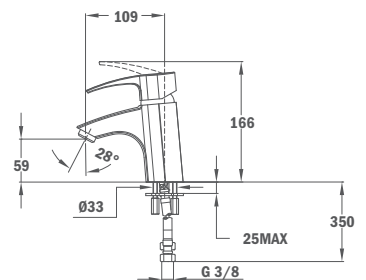

Washbasin mixer

- With metal pop-up waste
- Anti-scale aerator
- 35 mm ceramic cartridge
- 3/8" flexible inlet pipes

24.342.02.00