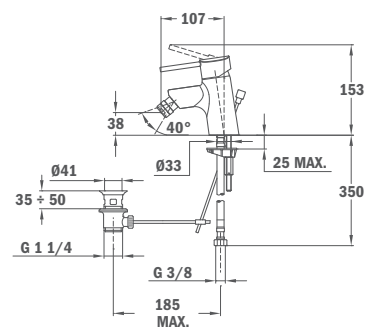

Bidet mixer

- With metal pop-up waste
- Anti-scale aerator
- Swivel ball joint
- 40 mm ceramic cartridge
- 3/8" flexible inlet pipes

23.622.02.00