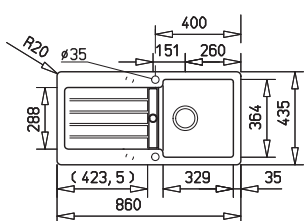

Szállítási információ / Delivery information:
Karton doboz / Carton box (14,5 kg)