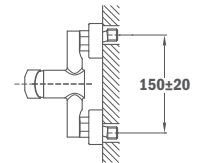

- With Ducal shower set
- Concealed part included
- 40 mm cartridge

23.232.02.00

Zuhanyzett nélkül

Without shower set

23.231.02.00

N NF ACS

Süllyesztett kádtöltő csaptelep

- Zuhanyzett nélkül
- Tartalmazza a süllyesztett elemet
- 40 mm kerámia vezérlőegység