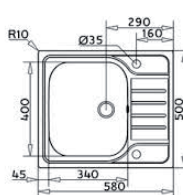

Méretetek / Sizes

[Sz x M / W x H] 280 x 405 mm

[D] 150 mm

Beépítési lehetőségek / Product definition

☒ Hagyományos, ráépíthető / Inset

[>] A sorközépen álló mosogatószekrény (modul) szélessége min. 30 cm / Base width > 30 cm