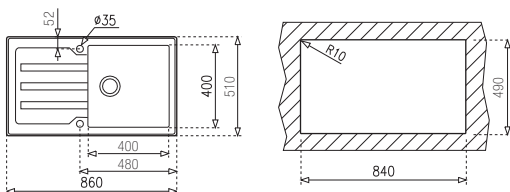

Szállítási információ / Delivery information:
Karton doboz / Carton box (0.15 m³ - 11.1 kg)