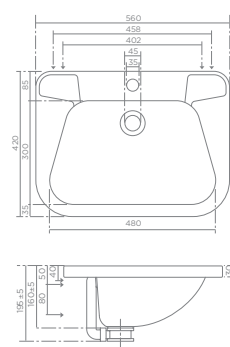

HW213 Wall hung washbasin

- Includes: tap hole and overflow
- Natural silk satin finish
- 1 ¼" overflow kit
- Recommended installation height: 850 mm from floor to the top of the product. For children 600 - 700 mm height
- Weight: 2,32 kg

REF.

702130200

WT303 Fali csoportos mosdó

- Csapterlepnylás nélkül
- 3 személyre ajánlott modell
- Természetes selyem szatén felület
- Felfogatók és 1 ½" leeresztő
- A fali panelt és a sarok védőket nem tartalmazza
- Súly: 10,06 kg

WT303 Washtrough

- Without tap holes
- Model recommended for 3 people
- Natural silk satin finish
- Fixing brackets and 1 ½" grated waste
- Wall panel and corner protectors not included
- Weight: 10.06 kg

703030200