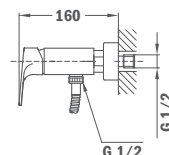

Palma

Cascade kádtöltő csaptelep

- Stylo Sport zuhanyzettel
- Zajcsökkentő elemekkel felszerelve
- Cascade kifolyócső
- Vízkömentes sugárvezető a kifolyócsőbe integrálva
- Automata zuhanyváltó
- 35 mm kerámia vezérlőegység

Cascade bath/shower mixer

- With Stylo Sport shower set
- Equipped with noise reducers
- Cascade spout
- Integrated aerator in the spout
- Automatic diverter
- 35 mm ceramic cartridge

REF.

65.102.12.00

Zuhanyzettel nélkül

Without shower set

65.101.12.00

Zuhany csaptelep

- Zuhanyzettel nélkül
- Zajcsökkentő elemekkel felszerelve
- 35 mm kerámia vezérlőegység

Shower mixer

- Without shower set
- Equipped with noise reducers
- 35 mm ceramic cartridge

65.231.12.00