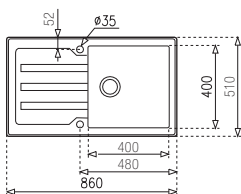

[Sz x M x M / W x H x D] 340 x 400 x 200 mm

[Radius] 25 mm

Beépítési lehetőségek / Product definition

■ Csiszolt szél / Flat inset

■ Hagyományos, ráépíthető / Inset

↶ Balos kivitel / Left hand version

↳ A sorközépen álló mosogatószekrény (modul) szélessége min. 50 cm / Base width > 50 cm