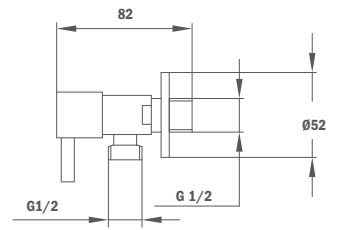

Bidet shower angle valve

- Sizes:
  - › 1/2" water outlet
  - › 1/2" water inlet

79.010.51.00