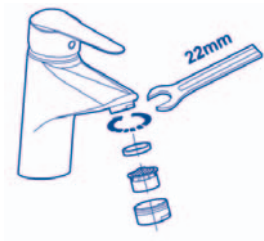

ECO RENDSZER

ECO SYSTEM

GYORS ÉS EGYSZERŰ FELSZERELÉS

QUICK AND EASY INSTALLATION

A felszerelés gyors és egyszerű, csak a perlátor cseréjével azonnali vízmegtakarítás érhető el.

Installation is fast and easy, only by changing the aerator we will save water immediately.

TARTALOM / CONTENT:

3x 5 l/min.

Átfolyás korlátozó perlátorok mosdó, bide és mosogató csaptelepekhez.

Aerators with flow limiter for Washbasin, bidet and sink mixers.

1x 9 l/min.

Vízáramlás korlátozó elem, melyet a kádtöltő vagy zuhany csaptelep és a zuhany gégecső közé kell beszerelni.

Water flow regulator to be installed between the bath/shower or shower mixer and the flexible hose.