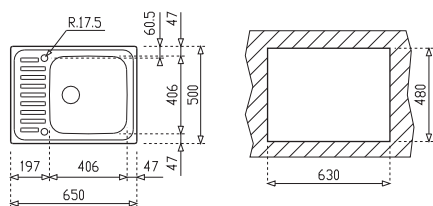

Beépítési lehetőségek / Product definition

☛ Hagyományos, ráépíthető / Inset

↻ Megfordítható / Reversible

☞ A sorközépen álló mosogatószekrény (modul) szélessége min. 50 cm / Base width > 50 cm

Szállítási információ / Delivery information:
Karton doboz / Carton box (0.020 m³ - 4.9 kg)