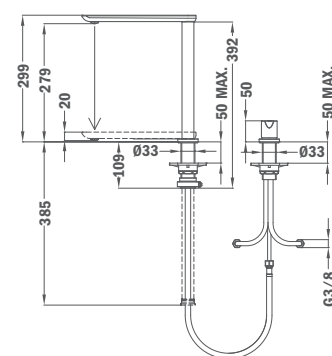

REF. 62.985.02.00