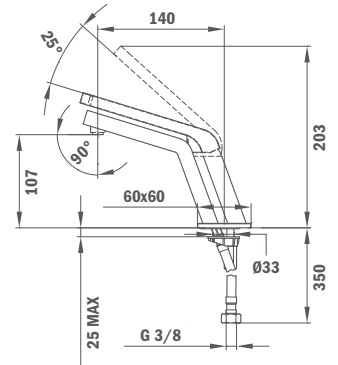

Washbasin mixer black

- Without pop-up waste
- Cascade spout
- Anti-scale aerator
- Anti-finger print
- High resistance paint coating
- 25 mm ceramic cartridge
- 3/8" flexible inlet pipes

33.346.02.00