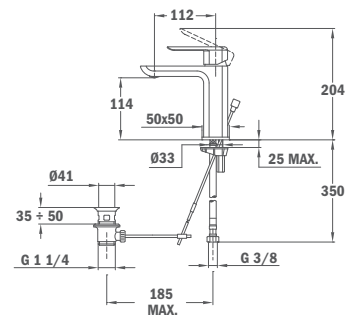

Washbasin mixer white

- Without pop-up waste
- Anti-scale aerator
- Constant optimized water consumption with a real water saving system
- High resistance paint coating (White & Chrome)
- 35 mm ceramic cartridge
- 3/8" flexible inlet pipes

62.346.12.0BC