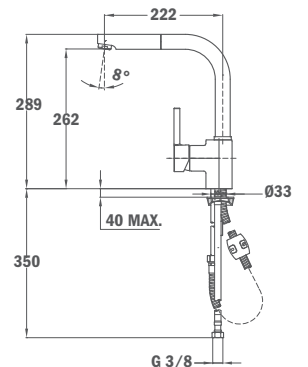

ARK 938 I (inox)

- Stainless Steel Finish
- Swivel spout
- Anti-scale aerator
- Pull-out shower 1 function: normal spray
- Extra resistant flexible hose
- 40 mm ceramic cartridge
- 3/8" flexible inlet pipes

23.938.12.01