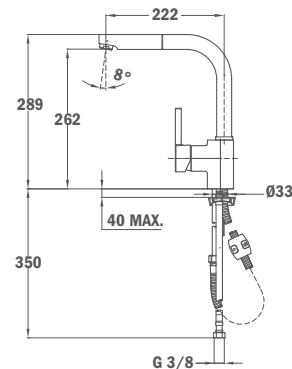

ÚJ

ARK 938 FP (rózsaszín)

- Forgatható kifolyócső
- Vízkömentes perlató
- Kihúzható 1 funkciós zuhanyfej
- Extra ellenálló flexibilis gégecső
- 40 mm kerámia vezérlőegység
- 3/8" flexibilis bekötőcső

ARK 938 FP (pink)

- Swivel spout
- Anti-scale aerator
- Pull-out shower 1 function: normal spray
- Extra resistant flexible hose
- 40 mm ceramic cartridge
- 3/8" flexible inlet pipes

23.938.12.0FP