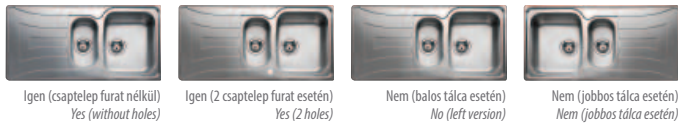

A TEKA mindenre kínál megoldást

Teka offers all the options you can think of

Megfordíthatóság / Reversibility

Ez azt jelenti, hogy a mosogató teljesen szimmetrikus, ezért mi döntjük el, hogy melyik oldalon legyen a medence. Ha azonban előre kialakított csaplyuk vagy dugóemelő van, akkor az a típus nem megfordítható.

This refers to the possibility of it being installed in either right or left versions, as the sink is totally symmetrical. The presence of tap holes or pop-up system indicates the lack of reversibility.

Anyagvastagság / Thickness

Ez a nyersanyagra vonatkozó adat. Ez általában 0,6 és 1mm között van, amely a mosogató minőségétől és a medence mélységétől függ.

This relates to the characteristics of the raw materials. It usually varies from 1 mm to 0.6 mm depending on the quality of the sink and the depth of the bowl. The measurement can also vary from the drainer to the bowl due to the manufacturing process.