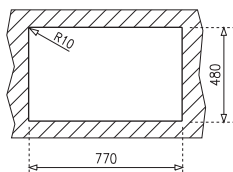

Szállítási információ / Delivery information:
Karton doboz / Carton box (0.08 m³ - 8.4 kg)