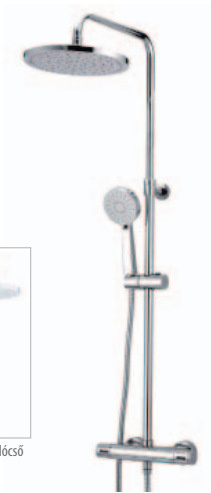

- Zuhanszett nélkül
- Tartalmazza a süllyesztett elemet
- 40 mm kerámia vezérlőegység

Concealed shower mixer

- Without shower set
- Concealed part included
- 40 mm cartridge

55.241.02.00

Alaior XL

ÚJ

Teleszkópos felszállócső
Telescopic rail