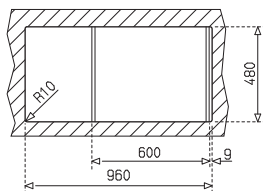

Szállítási információ / Delivery information:
Karton doboz / Carton box (0.160 m³ - 11.2 kg)