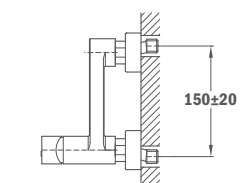

Zuhanyzett nélkül

Without shower set

50.231.02.00