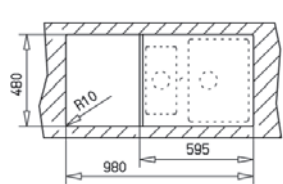

Szállítási információ / Delivery information:
Karton doboz / Carton box (22,5 kg)