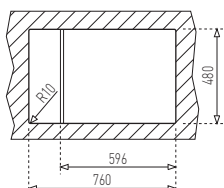

Szállítási információ / Delivery information:
Karton doboz / Carton box (0.130 m³ - 13 kg)