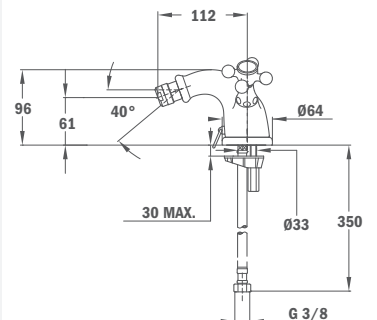

Bidet mixer

- With metal pop-up waste
- Anti-scale aerator
- Swivel ball joint
- Ceramic headparts
- 3/8" flexible inlet pipes

56.611.51