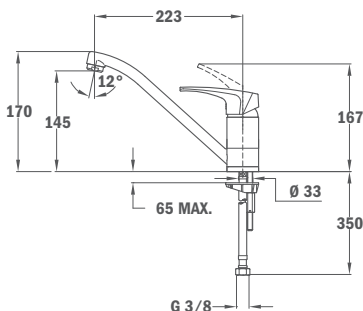

Other available colors:

Topaz Beige
Sand Beige

40.913.02.0Q

40.913.45.TB

40.913.45.CI

ÚJ

MTP 993

- Forgatható kifolyócső
- Vízkömentes kifolyócsőbe integrált perlátor
- 35 mm kerámia vezérlőegység
- 3/8" flexibilis bekötőcső

MTP 993

- Swivel spout
- Anti-scale aerator integrated in the spout
- 35 mm ceramic cartridge
- 3/8" flexible inlet pipes

46.993.45.00