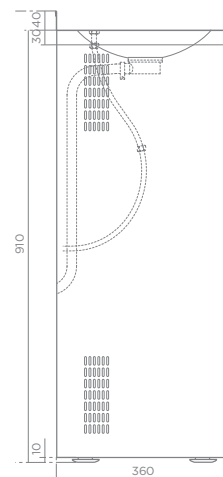

DF401 Cooler drinking fountain

- Push button glass filler
- Stainless steel tank. Capacity: 6 litres
- Cold water range temperature (+8°C/+12°C).
- Adjustable thermostat up to 7 levels
- Ozone friendly cooling gas R134a
- Cold water production capacity: 25 l/h
- Compressor power: 1/6 hp
- Screws, dowels, wall mounting support, wall panel, integrated outlet and outlet valve
- Floor mounted or wall fixing installation
- Three adjustable legs for perfect settlement also uneven surfaces
- Schuko plug included
- Weight: 27.00 kg

REF.

704010200