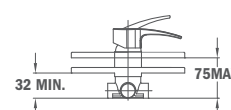

Concealed bath/shower mixer

- Without shower set
- 40 mm ceramic cartridge

24.171.02.00