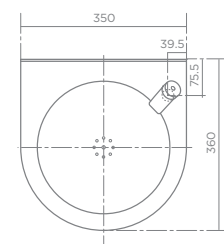

DF401 Cooler drinking fountain

- Push button glass filler
- Stainless steel tank. Capacity: 6 litres
- Cold water range temperature (+8°C/+12°C).
- Adjustable thermostat up to 7 levels
- Ozone friendly cooling gas R134a
- Cold water production capacity: 25 l/h
- Compressor power: 1/6 hp
- Screws, dowels, wall mounting support, wall panel, integrated outlet and outlet valve
- Floor mounted or wall fixing installation
- Three adjustable legs for perfect settlement also uneven surfaces
- Schuko plug included
- Weight: 27.00 kg

REF.

704010200