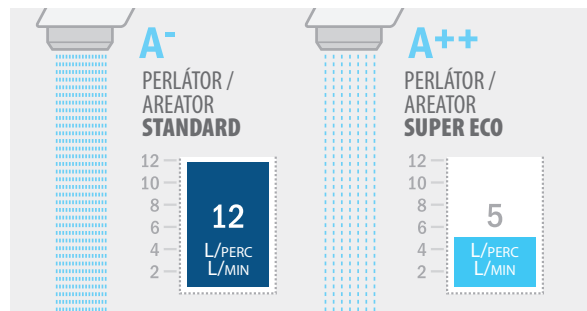

ECO RENDSZER / ECO SYSTEM

ENERGIA MEGTAKARÍTÁS / ENERGY SAVING

Jóllehet a kézmosáshoz többnyire csak hideg vízre van szükségünk a csaptelepet mégis a fogantyú középső pozíciójában nyitjuk ki, így szükségtelenül is kevert vizet használunk, vizet és energiát pazarolva.

Although you normally only need cold water when using a washbasin mixer, you often open it with the handle in central position, therefore mixing cold and hot water. This way, you request hot and cold water, activating the boiler and wasting the energy to heat that unnecessary water.

ECO rendszerünk segítségével elkerülhető az energia pazarlás, hiszen meleg vizet csak akkor kezd el keverni a csaptelep, ha a fogantyút balra toljuk.

Our ECO system avoids that waste of energy by starting to mix hot water only when you shift the handle to the left.