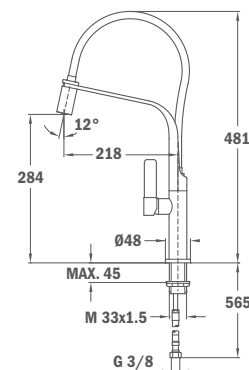

FO 997 White tube

62.997.02.0FN

62.997.02.0FW

Professzionális mosogató csaptelepek

Professional sink mixers

 <p>INOX</p> <p>VÍZKÖMENTES PERLÁTOR ANTI-SCALE</p> <p>MAGAS ELLENÁLLÁSÚ HÍVŐRŐZÉS HIGH RESISTANCE</p> <p>KIHÚZHATÓ ZUHANYFEJ PULL-DOWN SHOWER</p>	<p>INX 939</p> <ul style="list-style-type: none"> Magas minőségű AISI 304 rozsdamentes acélból gyártva Forgatható és flexibilis kifolyócső Vízkömentes perlátor Magas ellenállású flexibilis rugó Rozsdamentes acél flexibilis kifolyócső, megerősített műanyag bevonattal Két funkcióú kihúzható zuhanyfej: normál & zuhany 35 mm kerámia vezérlőegység 3/8" flexibilis bekötőcső 	<p>INX 939</p> <ul style="list-style-type: none"> Manufactured in high quality stainless steel AISI 304 Swivel and flexible spout Anti-scale aerator High resistant flexible spring Stainless steel flexible hose reinforced with plastic for better protection and easy cleaning Pull-down shower 2 functions: normal & shower spray 35 mm ceramic cartridge 3/8" flexible inlet pipes 	<p>REF. 74.939.02.00</p>	 <p>550 174 223 Ø52 M34x1.5 55 MAX 490 G 3/8</p>
 <p>VÍZKÖMENTES PERLÁTOR ANTI-SCALE</p> <p>MAGAS ELLENÁLLÁSÚ HÍVŐRŐZÉS HIGH RESISTANCE</p> <p>KIHÚZHATÓ ZUHANYFEJ PULL-DOWN SHOWER</p>	<p>MZ 939</p> <ul style="list-style-type: none"> Forgatható és flexibilis kifolyócső Vízkömentes perlátor Magas ellenállású flexibilis rugó Rozsdamentes acél flexibilis kifolyócső, megerősített műanyag bevonattal Kihúzható 2 funkcióú zuhanyfej: normál & zuhany 35 mm kerámia vezérlőegység 3/8" flexibilis bekötőcső 	<p>MZ 939</p> <ul style="list-style-type: none"> Swivel and flexible spout Anti-scale aerator High resistant flexible spring Stainless steel flexible hose reinforced with plastic for better protection and easy cleaning Pull-down shower 2 functions: normal & shower spray 35 mm ceramic cartridge 3/8" flexible inlet pipes 	<p>38.939.02</p>	 <p>221 512 64x54 Ø33 350 65 MAX. G 3/8</p>
 <p>45,6 cm.</p> <p>VÍZKÖMENTES PERLÁTOR ANTI-SCALE</p> <p>MAGAS ELLENÁLLÁSÚ HÍVŐRŐZÉS HIGH RESISTANCE</p> <p>KIHÚZHATÓ ZUHANYFEJ PULL-DOWN SHOWER</p>	<p>MY Compact</p> <ul style="list-style-type: none"> Magasság: 45,6 cm Forgatható és flexibilis kifolyócső Vízkömentes perlátor Magas ellenállású flexibilis rugó Rozsdamentes acél flexibilis kifolyócső, megerősített műanyag bevonattal Kihúzható 2 funkcióú zuhanyfej: normál & zuhany 35 mm kerámia vezérlőegység 3/8" flexibilis bekötőcső 	<p>MY Compact</p> <ul style="list-style-type: none"> Height: 45,6 cm Swivel and flexible spout Anti-scale aerator High resistant flexible spring Stainless steel flexible hose reinforced with plastic for better protection and easy cleaning Pull-down shower 2 functions: normal & shower spray 35 mm ceramic cartridge 3/8" flexible inlet pipes 	<p>38.937.02</p>	 <p>455+20 145 221.5 64x54 Ø33 65 MAX. 350 G 3/8</p>
 <p>VÍZKÖMENTES PERLÁTOR ANTI-SCALE</p> <p>MAGAS ELLENÁLLÁSÚ HÍVŐRŐZÉS HIGH RESISTANCE</p> <p>KIHÚZHATÓ ZUHANYFEJ PULL-DOWN SHOWER</p>	<p>MY1</p> <ul style="list-style-type: none"> Forgatható és flexibilis kifolyócső Vízkömentes perlátor Magas ellenállású flexibilis rugó Rozsdamentes acél flexibilis kifolyócső, megerősített műanyag bevonattal Kihúzható 2 funkcióú zuhanyfej: normál & zuhany 35 mm kerámia vezérlőegység 3/8" flexibilis bekötőcső 	<p>MY1</p> <ul style="list-style-type: none"> Swivel and flexible spout Anti-scale aerator High resistant flexible spring Stainless steel flexible hose reinforced with plastic for better protection and easy cleaning Pull-down shower 2 functions: normal & shower spray 35 mm ceramic cartridge 3/8" flexible inlet pipes 	<p>18.160.02</p>	 <p>535 160 221 65 MAX. Ø33 350 G 3/8</p>
<p>ÚJ</p>  <p>VÍZKÖMENTES PERLÁTOR ANTI-SCALE</p> <p>MAGAS ELLENÁLLÁSÚ HÍVŐRŐZÉS HIGH RESISTANCE</p> <p>KIHÚZHATÓ ZUHANYFEJ PULL-DOWN SHOWER</p>	<p>FO 939</p> <ul style="list-style-type: none"> Forgatható és flexibilis kifolyócső Vízkömentes perlátor Magas ellenállású flexibilis rugó Rozsdamentes acél flexibilis kifolyócső Kihúzható 1 funkcióú zuhanyfej: levegővel dúsított víz sugar 25 mm kerámia vezérlőegység 3/8" flexibilis bekötőcső <p>További színek: Fekete Fehér</p>	<p>FO 939</p> <ul style="list-style-type: none"> Swivel and flexible spout Anti-scale aerator High resistant flexible spring Stainless steel flexible hose Pull-down shower 1 function: aerated spray 25 mm ceramic cartridge 3/8" flexible inlet pipes <p>Other available colors: Black White</p>	<p>62.939.02.00 62.939.02.0N 62.939.02.0W</p>	 <p>436 217 223 50x50 Ø33 350 60 MAX. G 3/8</p>