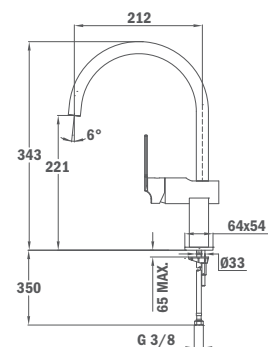

ÚJ

FO 985

- Speciálisan ablak alatti mosogatótálcahoz tervezve
- Besüllyeszthető csaptelep
- 2 kifolyási magasság: vizesés (299 mm) leengedett (20 mm)
- Forgatható kifolyócső
- Ajánlott 2 lyukas szereléssel (Ø 35 mm)
- 25 mm kerámia vezérlőegység
- Vízkömentes perlátor

FO 985

- Under window single lever mixer
- Retractable
- 2 positions: Extended (299 mm) and hidden (20 mm)
- Swivel spout
- Requires 2 holes of Ø 35 mm
- 25 mm ceramic cartridge
- Anti-scale aerator

62.985.02.00