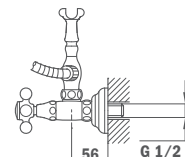

❖ 1820

Kádtöltő csaptelep

- 1820 zuhanyszettel
- Porcelán karos kézizuhany
- Kerámia felsőrészszel
- Vízkómentes perlátor

Bath/Shower mixer

- With 1820 shower set 13.134.00
- Hand shower and diverter with porcelain
- Ceramic headparts
- Anti-scale aerator

REF.

56.122.51

Zuhany csaptelep

- 1820 zuhanyszettel
- Porcelán karos kézizuhany
- Kerámia felsőrészszel

Shower mixer

- With 1820 shower set
- Hand shower with porcelain handle
- Ceramic headparts

56.212.51

JELLEMZŐK / RANGE CHARACTERISTICS

**ZUHANYSZETT
SHOWER SET**

KERÁMIA FELSORÉSZEK / CERAMIC HEADPART

1/4 fordulatos kerámia felsőrész, mely könnyed és lágy vízkeverést tesz lehetővé, továbbá csökkenti a vízütés következményeit.

Ceramic headparts of 1/4 turn, which provide an easy and smooth water mixture also reducing the consequences of water hammer.