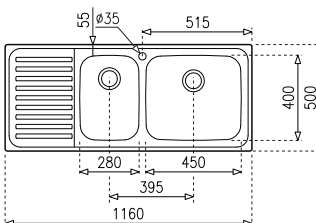

Beépítési lehetőségek / Product definition

☑ Hagyományos, ráépíthető / Inset

☑ A sorközépen álló mosogatószeletrény (modul) szélessége min. 80 cm / Base width > 80 cm