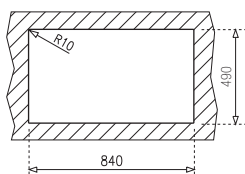

[Sz x M x M / W x H x D] 340 x 400 x 200 mm

[Radius] 25 mm

Beépítési lehetőségek / Product definition

■ Csiszolt szél / Flat inset

■ Hagyományos, ráépíthető / Inset

↶ Balos kivitel / Left hand version

↳ A sorközépen álló mosogatószekrény (modul) szélessége min. 50 cm / Base width > 50 cm