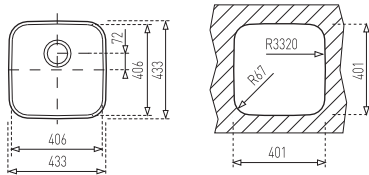

Szállítási információ / Delivery information:
Karton doboz / Carton box (0.04 m³ - 3.6 kg)