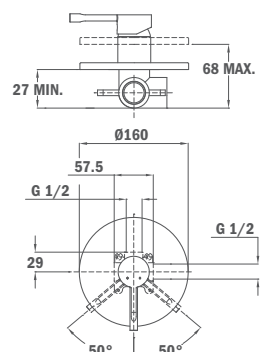

Concealed shower mixer

- Without shower set
- Concealed part included
- 40 mm cartridge

55.241.02.00