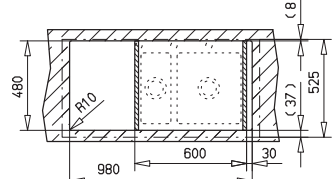

Szállítási információ / Delivery information:
Karton doboz / Carton box (26,5 kg)