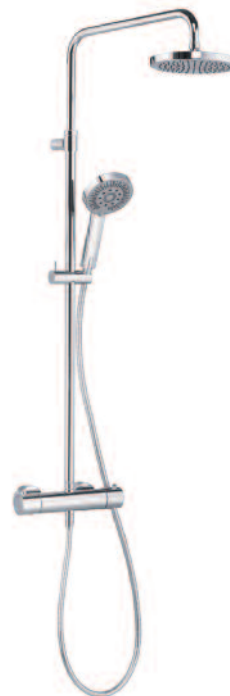

6609505-00

KLUDI A-QA THERMOSTAT
DUAL SHOWER SYSTEM
termosztátos csapteleppel
KLUDI A-QA ø 200 mm
tányér-fejuhannyal
KLUDI A-QA s
kézizuhannyal