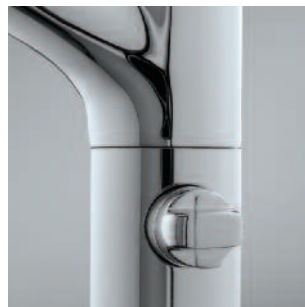

Multicatlakozó

A KLUDI multicatlakozós csaptelepeiről a mosó- vagy mosogatógép vízellátása szabályozható. Így nem szükséges máshol kiépíteni vízelzárási lehetőséget a készülékhez, hiszen kényelmesen, a csaptesten elhelyezett csappal nyomás alá helyezhetjük, vagy éppen elzárhatjuk a vízhalózzattól.