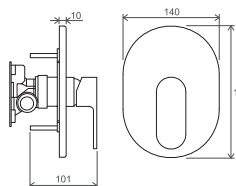

## Vodovodní baterie Chrome

RB 071.50

RB 070.50

CR 065.00

CR 066.00

CR 063.00

CR 064.00

CR 067.00