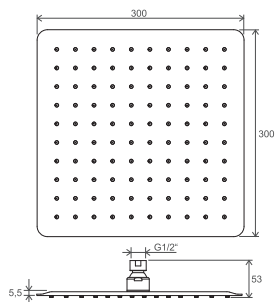

Příslušenství Chrome

982.00