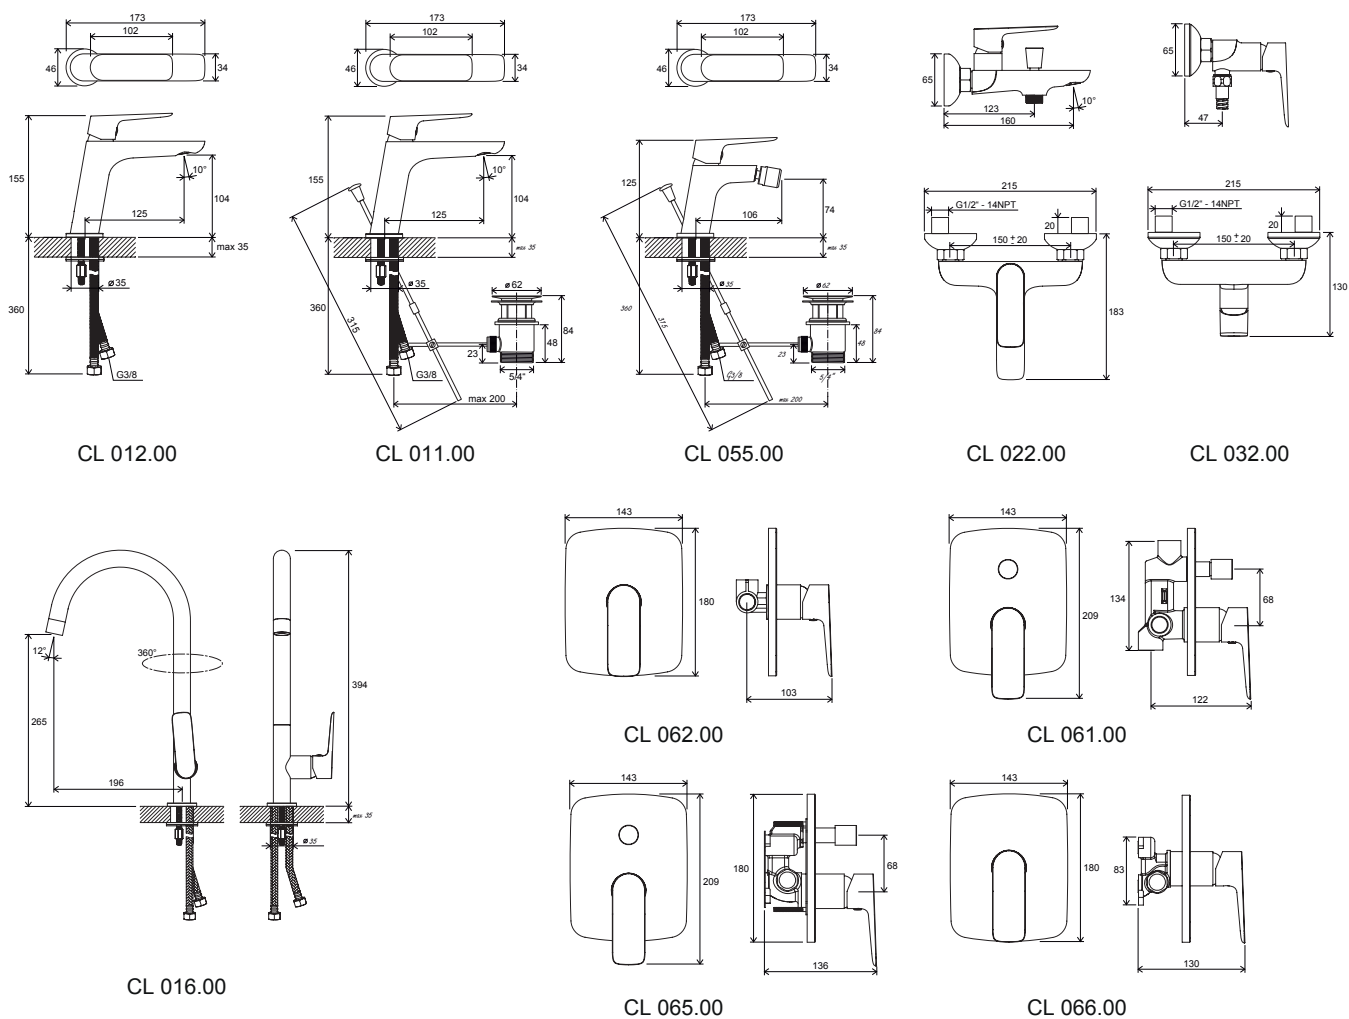

Vodovodní baterie Classic