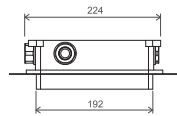

# Vodovodní baterie Chrome

CR 012.00

CR 011.00

CR 055.00

CR 015.00

CR 019.00

R-box pro CR 019.00

CR 112.00