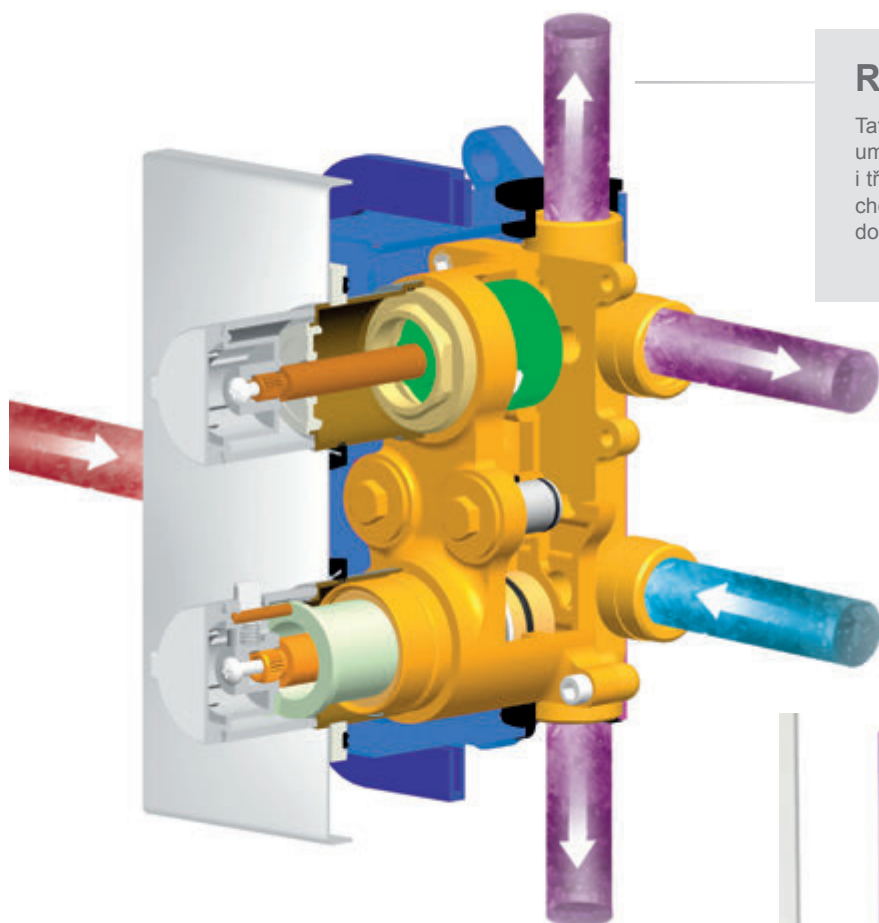

Rozvod až na 3 místa

Tato baterie je zcela unikátním řešením na trhu, protože umožňuje rozvod smíchané vody na jedno, dvě nebo i tři místa nejedenou. Můžete ji tak využít pokud třeba chcete mít hlavovou i ruční sprchu a k tomu ještě vývod do vany nebo oplachové trysky ve sprchovém koutu.