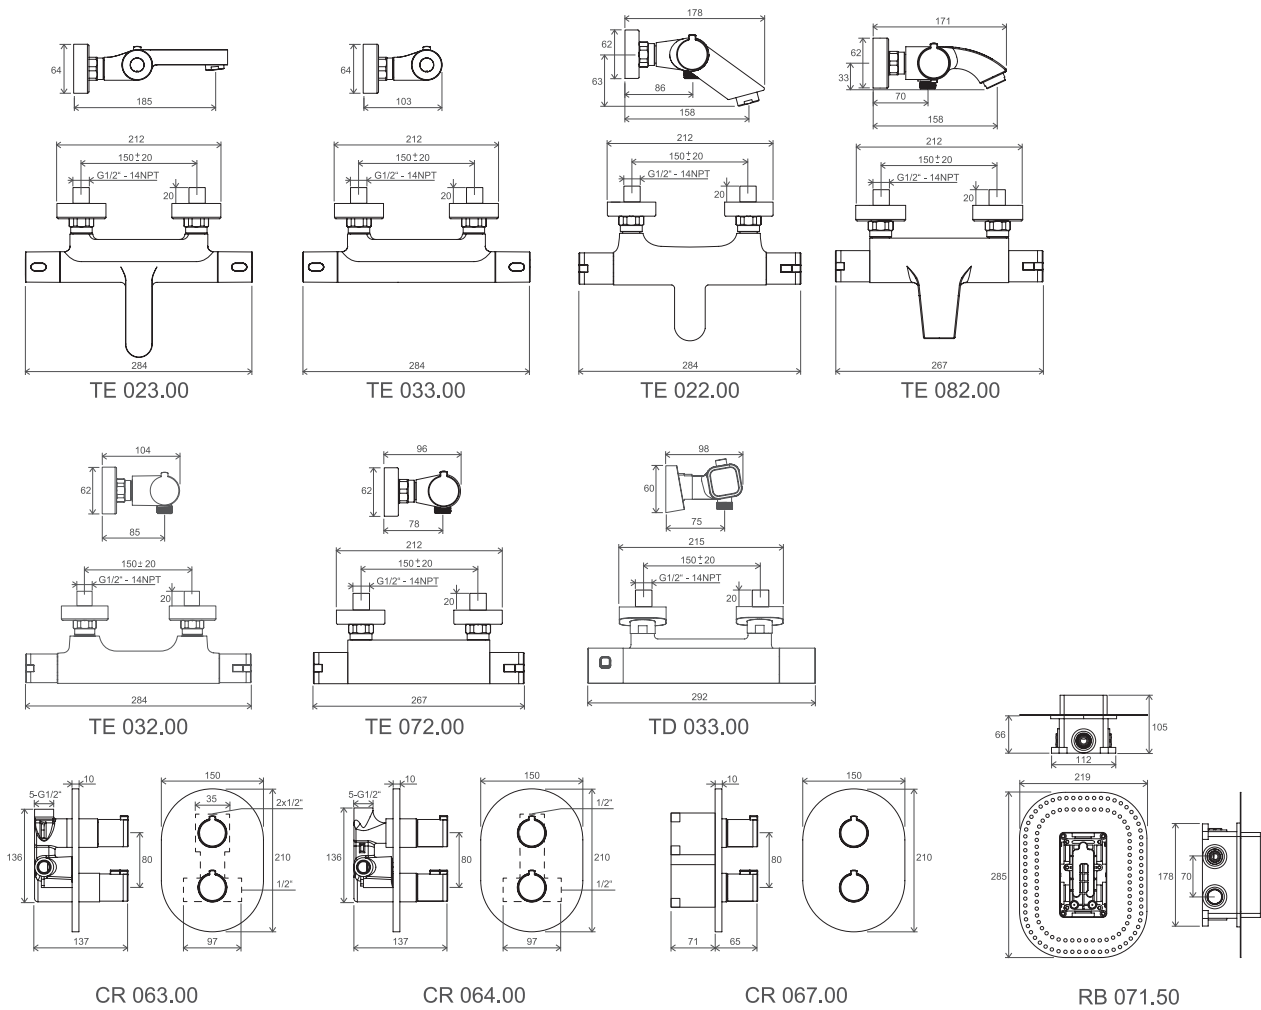

Termostatické baterie Termo