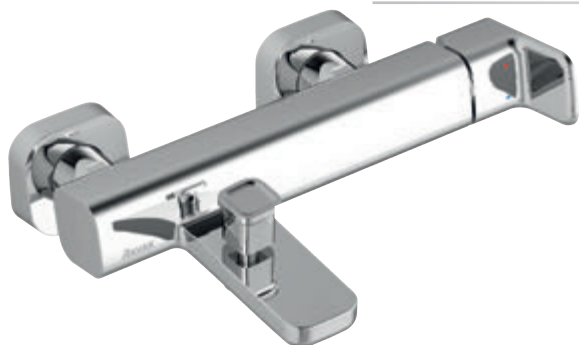

Rozteč baterií

Všechny nástěnné baterie mají rozteč 150 mm. Baterie Suzan mají rozteč i 100 mm.

100/150 mm
ROZTEČ

Ergonomický přepínač

Praktický tvar přepínače umožní ovládání i mokrou rukou.

Aretace přepínače – vana / sprcha

Přepínač se nevypne ani při poklesu tlaku vody.

ARETACE
PŘEPÍNAČE