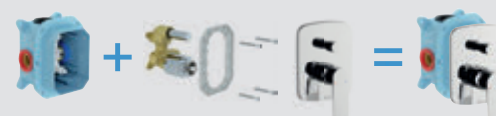

Kombinace

Pro instalaci baterie do zdi je nutné využít podomítkového modulu R-box 070.50.

R-box 070.50 (více na str. 66)

SIČ: X070052

cena s DPH: 1 990,-
cena bez DPH: 1 645,-

Jednoduché odstranění vodního kamene.

Přepínání vana/sprcha prostým zatlačením přepínače směrem ke zdi.

Na čištění baterií používejte RAVAK Cleaner Chrome nebo jiné neagresivní přípravky, které nenaruší povrchovou vrstvu chromu.