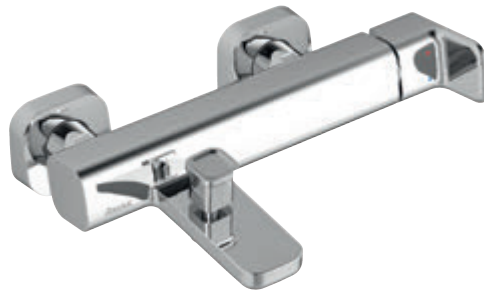

**Vanová
nástěnná baterie**

bez setu
150 mm
TD 022.00 /150
SIČ: X070065

cena s DPH: 4 390,-
cena bez DPH: 3 628,-