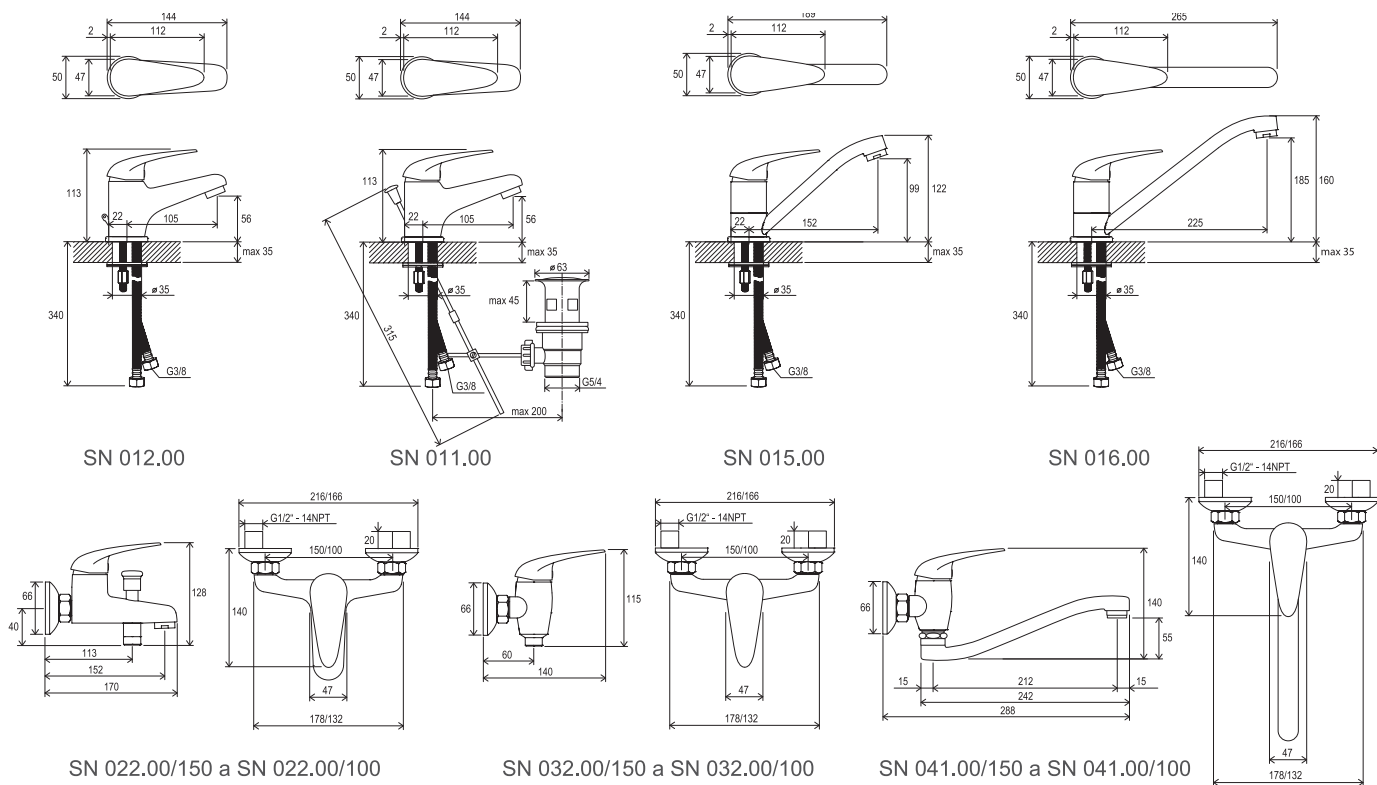

Vodovodní baterie Suzan

SN 012.00

SN 011.00

SN 015.00

SN 016.00

SN 022.00/150 a SN 022.00/100

SN 032.00/150 a SN 032.00/100

SN 041.00/150 a SN 041.00/100