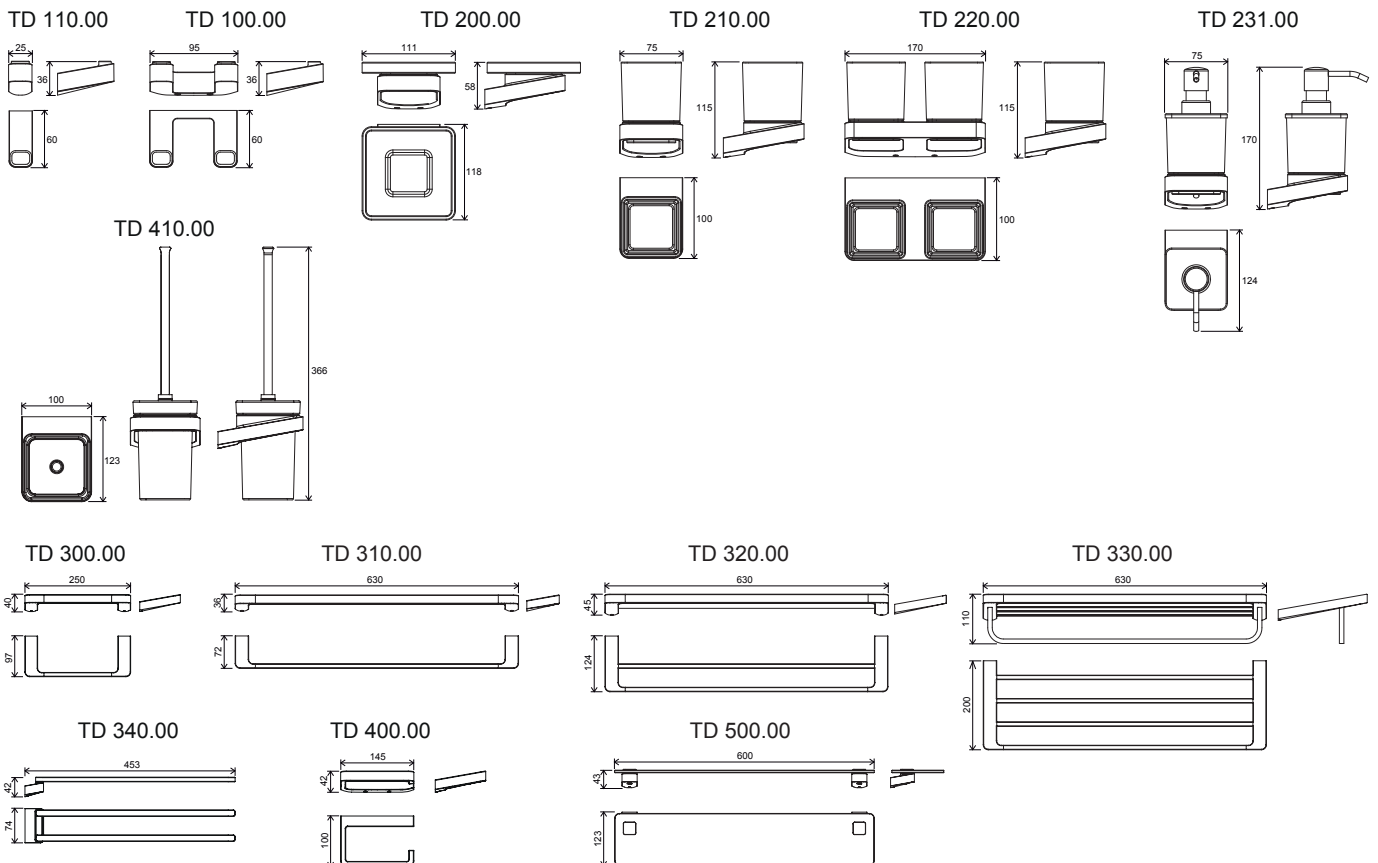

Koupelnové doplňky 10°