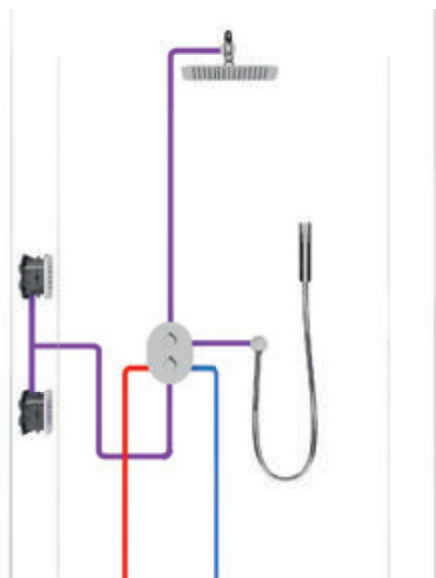

Použití ve sprchovém koutu - vývod ruční a hlavové sprchy v kombinaci s masážními tryskami 2 ks.

Vhodné podomítkové baterie:

Použití R-boxu Multi RB 071.50

CR 067.00