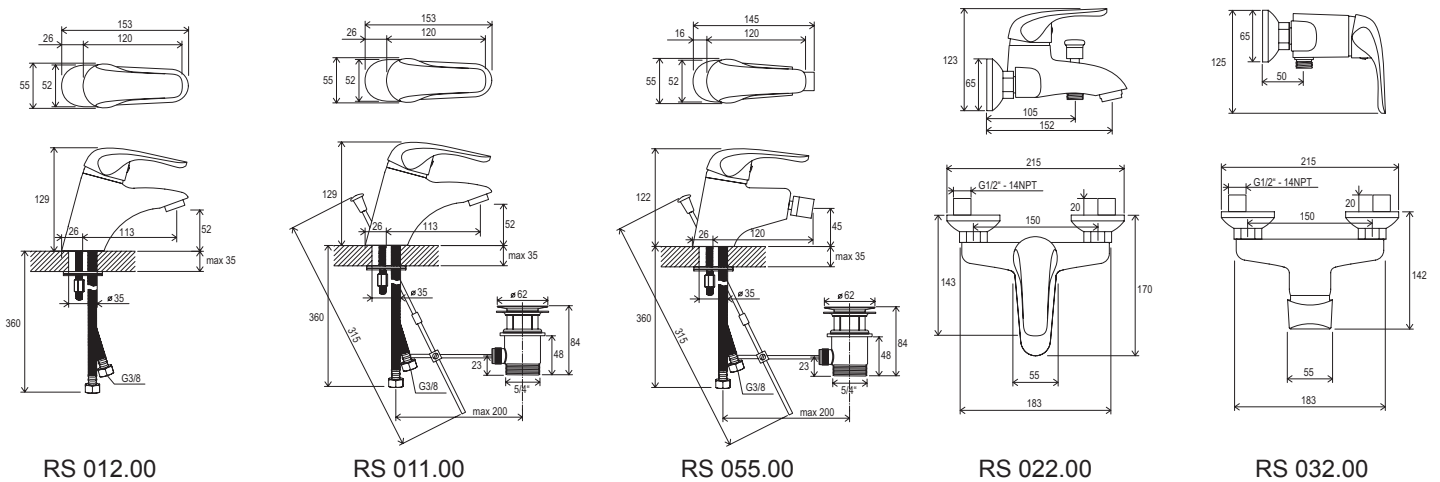

Vodovodní baterie Rosa

RS 012.00

RS 011.00

RS 055.00

RS 022.00

RS 032.00