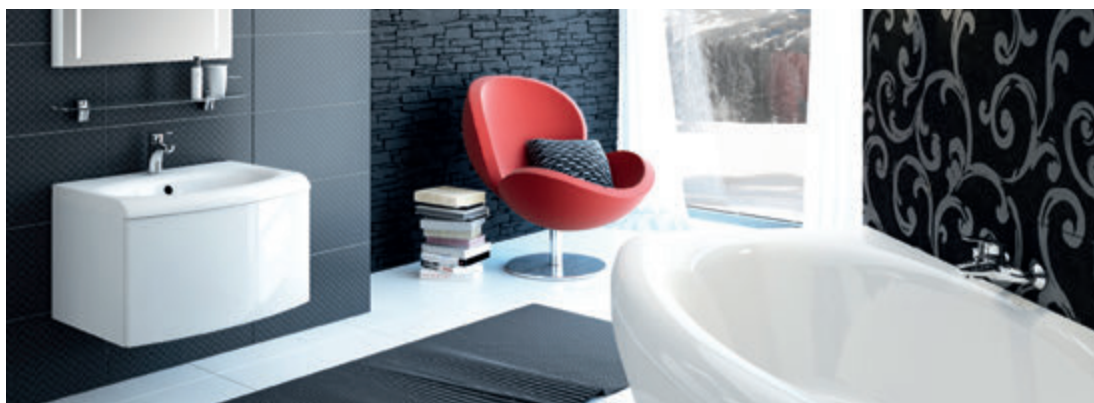

Majestátní a elegantní

Neo

Baterie Neo v sobě snoubí eleganci a masivnost. Neo se v koupelně nedá přehlédnout – zaujme a efektně doplní ostatní vámi pečlivě vybrané zařízení koupelny.

Baterie Neo vás budou dlouho těšit svým osobitým vzhledem, dlouhou životností a dokonalým zpracováním.

Baterie Neo se hodí k moderním interiérům.