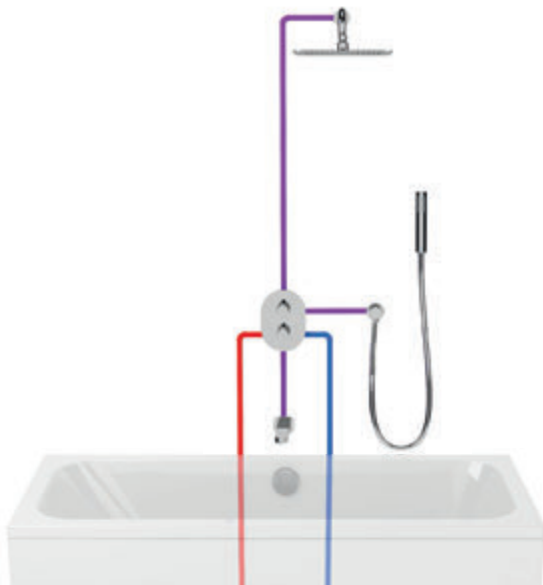

Napouštění vany výtokovým ramínkem v kombinaci se sprchovým setem, s ruční a hlavovou sprchou.

Vhodné podomítkové baterie:

Použití R-boxu Multi RB 071.50

CR 067.00