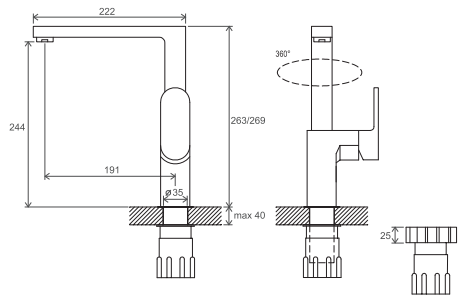

# Vodovodní baterie Chrome

CR 012.00

CR 011.00

CR 055.00

CR 015.00

CR 019.00

R-box pro CR 019.00

CR 112.00