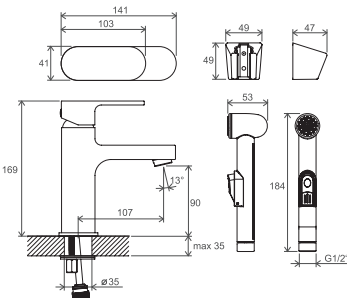

# Vodovodní baterie Chrome

CR 012.00

CR 011.00

CR 055.00

CR 015.00

CR 019.00

R-box pro CR 019.00

CR 112.00