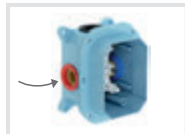

**Kompatibilita se všemi běžnými systémy potrubí (PPR, měď, plast)**

**Maximální flexibilita  
Ravak R-box umožňuje velkou flexibilitu hloubky uložení - 75 -100 mm**