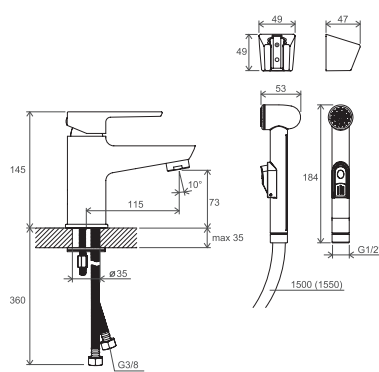

Kuchyňské baterie

Baterie s bidetovou sprškou

BM 011.00

BM 040.00
a 962.00