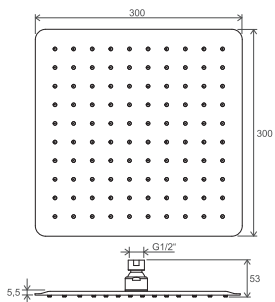

Sprchy a příslušenství

982.00