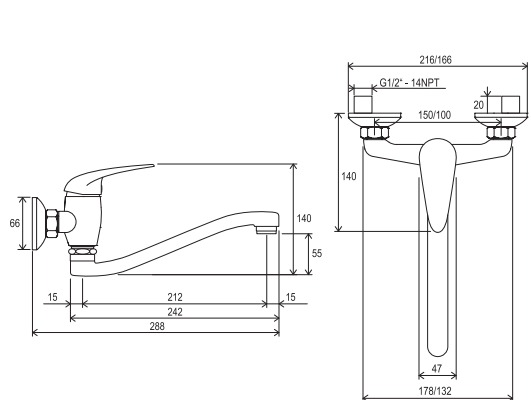

Kuchyňské baterie

SN 041.00/150 a SN 041.00/100