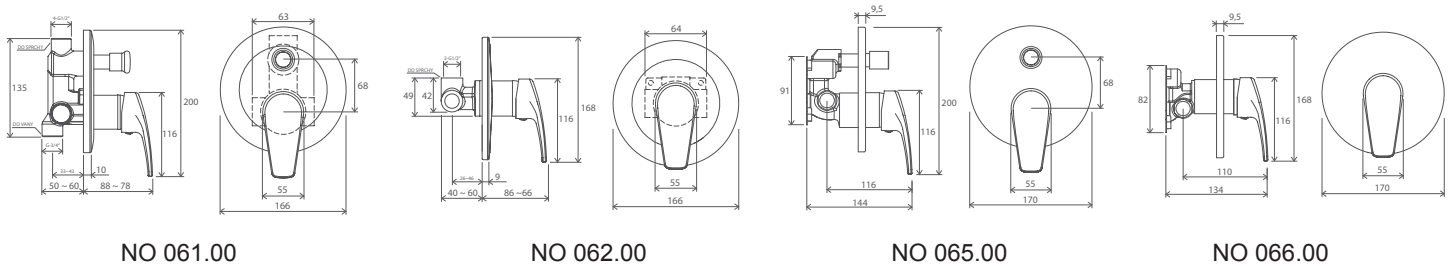

## Vodovodní baterie Neo

NO 012.00

NO 011.00

NO 055.00

NO 022.00

NO 032.00

NO 061.00

NO 062.00