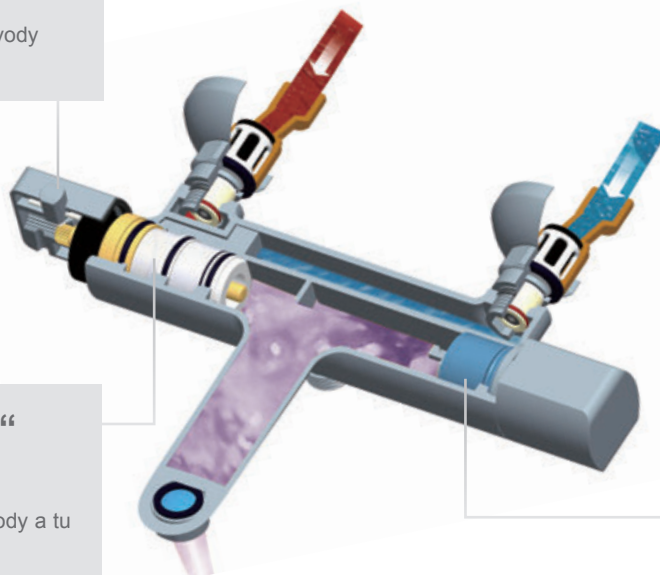

Speciální „chytrá“ kartuš

Okamžitě reaguje na teplotu vody a tu udržuje stále stejně teplou.

Zabrání nechtěné změně teploty vody

Termostatická sprchová baterie nemá páku, ale speciální ovládací hlavice. Takže se vám již nemůže stát, že při sprchování omylem zavádíte o páku a začne vám téct horká či studená voda.

CoolFeel

Ovládání teploty nalevo zabraňuje nadměrnému ohřívání baterie na povrchu.

Keramická kartuš

Ovládá průtok vody v baterii.

Na obrázku: řez termostatickou vanovou baterií.

CoolFeel

Ovládání teploty nalevo zabraňuje nadměrnému ohřívání baterie na povrchu.

38° Termostatické baterie

RAVAK zajistí nastavenou teplotu teplé vody.

FastReaction

Okamžitě reaguje na změnu tlaku vody a udržuje smíchanou vodu stále stejně teplou.

100° Ochrana proti opaření

Při poruše přívodu studené vody ihned minimalizuje přívod horké vody.

Úspora vody a energie

Termostat šetří vodu tím, že požadovaná teplota vody je nastavena automaticky a nejrychleji jak to jde.