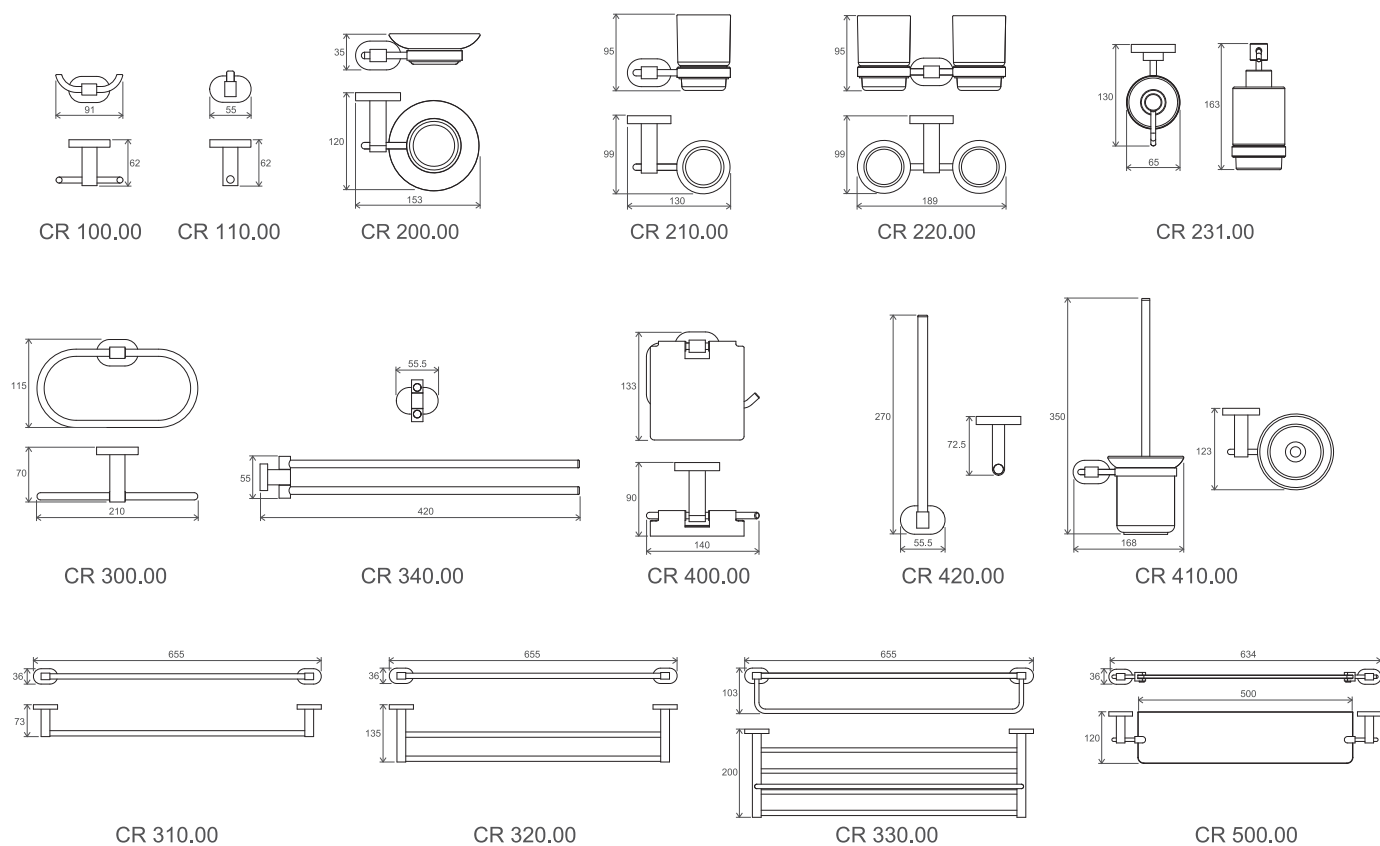

Koupelnové doplňky Chrome