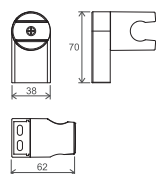

Vodovodní baterie Chrome

Příslušenství Chrome

CR 611.00