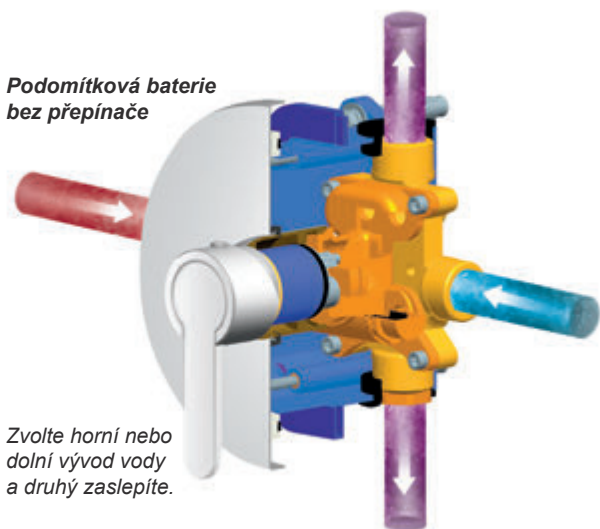

Podomítková baterie bez přepínače

Zvolte horní nebo
dolní vývod vody
a druhý zaslepíte.