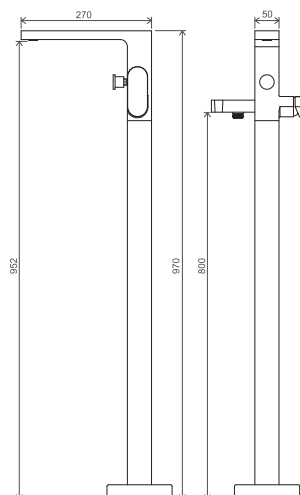

## Vodovodní baterie Chrome

RB 071.50

RB 070.50

CR 065.00

CR 066.00

CR 063.00

CR 064.00

CR 067.00