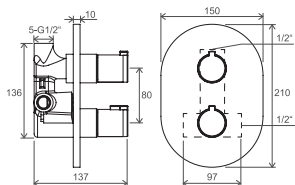

## Vodovodní baterie Chrome

RB 071.50

RB 070.50

CR 065.00

CR 066.00

CR 063.00

CR 064.00

CR 067.00