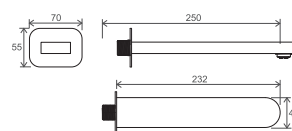

Vodovodní baterie Chrome

CR 032.00

CR 027.00