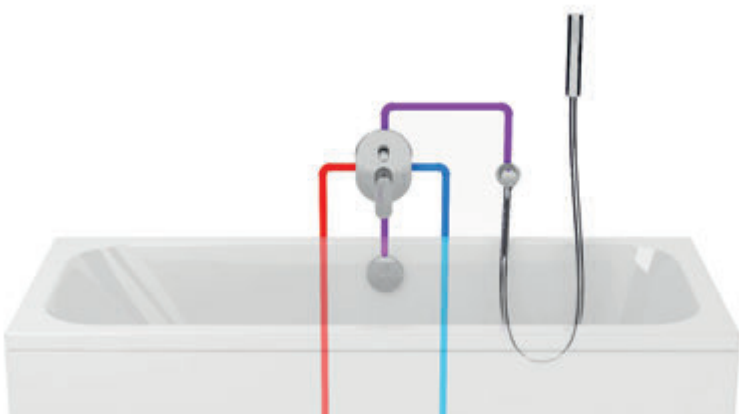

Napouštění vany přepadem a sprchový set

Vhodné podomítkové baterie:

Přímá montáž do zdi

RS 061, NO 061, TD 061, CL 061, CR 063

Použití R-boxu RB 070.50

RS 065, NO 065, CR 065, TD 065, CL 065

v kombinaci s vanovým odtokovým kompletem s napouštěním přepadem viz str. 72