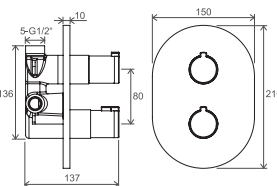

## Vodovodní baterie Chrome

RB 071.50

RB 070.50

CR 065.00

CR 066.00

CR 063.00

CR 064.00

CR 067.00