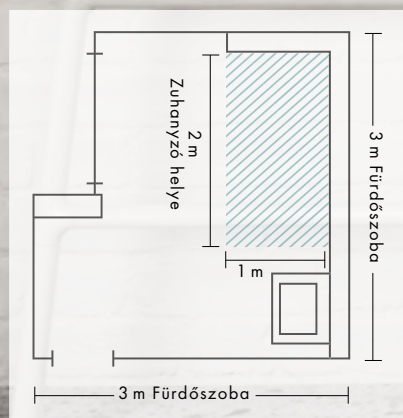

3. környezet: dizájn és technika tökéletes integrációja.

Rainmaker® Select falsík alatti megoldás.

A zuhanyzó és a szoba összeolvadása döntő szerepet játszik a modern fürdőszoba-tervezésben. Legyen szó akár a szárazból a nedves helyiségbe való, megszakítás nélküli átmenetről egy padlósíkba süllyesztett zuhanyzóval, a zavaró akadályok üveg válaszfalakkal történő helyettesítéséről vagy akár magának

a zuhanycsaptelepnek az egységes integrációjáról. A Rainmaker Select falsík alá szerelhető modul megmutatja, hogy egy nagyméretű zuhany is képes finoman, visszafogottan, ám egyúttal kiváló minőséget tükrözve beleilleszkedni bármely fürdőszobába. A modern technika láthatatlanul eltűnik a falban, míg a fejszuhany

és a termosztát fehér háttérű üvegfelületei könnyedén, elegáns módon integrálódnak a falba és a mennyezetbe. Ennek köszönhetően bármely fürdőszobában megvalósítható a zuhanyélmény. A zuhanyzó a fürdőszoba érzéki középpontjává válik. Függetlenül a helyiség tényleges méreteitől.