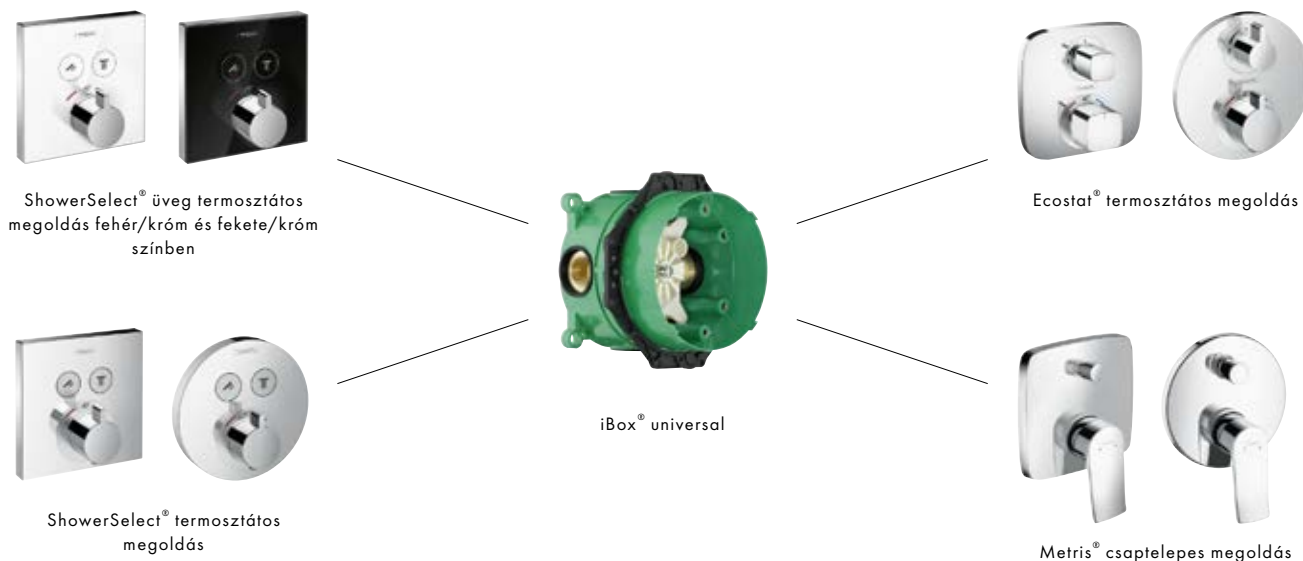

Mi a termosztát?

A kívánt vízhőmérséklet egy forgatógomb segítségével előre beállítható, amit a termosztátszelep állandó értéken tart. Így a fürdőszobában az instabil víznyomás miatt elszenvedett hő- és hidegsokk a múlté.

Mi a csaptelep?

A csaptelepek főként stabil víznyomású vezetékekhez alkalmazhatók. Ezek is állandó értéken tartják a beállított vízhőmérsékletet, így nagyszerű zuhanyélményt nyújtanak.

Zuhanyvezérlés egy funkcióhoz.

Az egyszerűség a maga legszebb formájában: ezekkel a színekészletekkel egyetlen funkció, tehát kézi- vagy fejszuhany be- és kikapcsolása lehetséges. Ez a ShowerSelect termékek esetében roppant egyszerűen, gombnyomással, míg az Ecostat és az egykaros csaptelepek esetében a forgatókarral, ill. az emelőfogantyúval történik. A vízhőmérséklet a nagy forgatógombbal szabályozható.

Zuhanyvezérlés két funkcióhoz.

Dupla élvezet. Ezekkel a színekészletekkel gombnyomással (ShowerSelect), illetve forgatókarral (Ecostat) vagy húzógombbal (egykaros csaptelep) már két funkció, tehát egy kézi- és egy fejszuhany be- és kikapcsolása lehetséges. A vízhőmérsékletet a nagy forgatógombbal lehet beállítani.