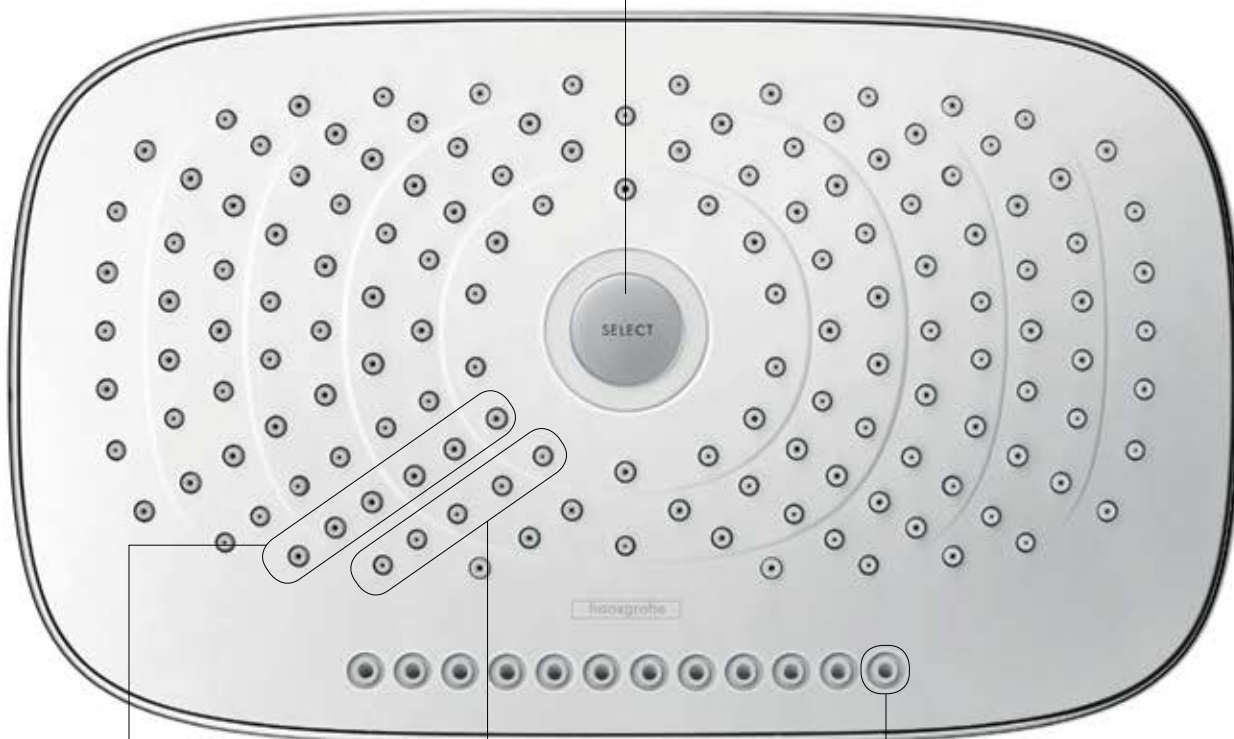

Fejzuhanyaink: a legszebb eső a világon.

Élje át a legnagyobb zuhanyélményt gombnyomásra.

Mostantól a Hansgrohe fejzuhanyokon is gombnyomásra változtatható a vízsugár fajtája. A vízsugártárcsa teljes felületén eloszló Rain és RainAir vízsugár teljes ellazulást biztosít. A RainStream vízsugár tizenkét, széles felületen elosztott fúvókából, kövér, gyöngyöző esőcseppekkel mossa le vállairól a hétköznapi

terheit. A fejzuhanyok megjelenése épp oly sokoldalú, mint maga a zuhanyozás élménye: Klasszikus kerek vagy a széles termékek kedvelői számára modern, szögletes formájú, teljesen króm vagy fehér vízsugártárcsával ellátott krómfényű változatban kaphatók. Ezenkívül a zuhanyokat elegáns, visszafogott krómgyűrű

díszíti, magasabb, értékesebb peremet kaptak, és vonzó hullámszerű megjelenésűek. Emellett a levehető és ezáltal könnyen tisztítható vízsugártárcsa hosszú élettartamról és maradandó szépségről gondoskodik.

Raindance® Select E 300 3jet Fejzuhany

Pofonegyszerűen és intuitív módon vált át másik vízsugárfajtára, és gombnyomásra gondoskodik az élményről.

Levegővel dúsított cseppekből álló, lágy zuhanyeső a nagyméretű fúvókákból.

Erőteljes zuhanyeső kis fúvókákból: a sampon hajból történő kiöblítéséhez ideális.

Bőséges hullámsugár 12 széles fúvókából a hatékony feszültségoldásért.