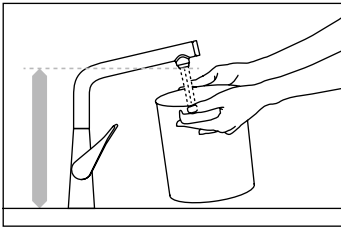

ComfortZone.

Magasság.

Az extra magas kifolyó különösen nagy szabad teret biztosít, ezért kiválóan alkalmas nagy edények töltéséhez.