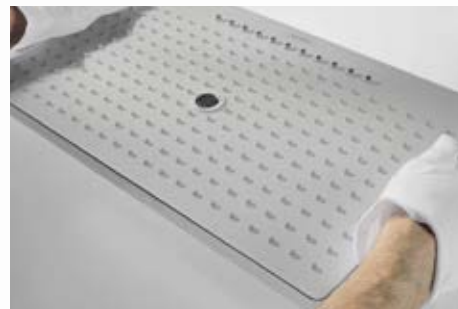

Az anyag.

Az üveg vízszűrő tárcsa gyártási folyamata a legkorszerűbb lézeres technológiával köti össze a kiinduló anyagot.

A termék.

A Rainmaker Select a gondos kézimunkával végzett ellenőrzés és összeszerelés révén a legszigorúbb minőségi követelményeknek is megfelel.