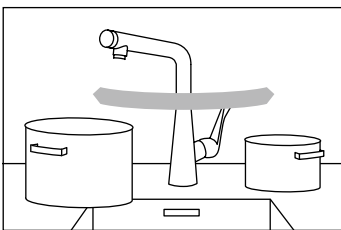

Elforduló funkció.

A csaptelepek korlátozott elfordulási tartománnyal (110°/150°) rendelkeznek, vagy körbeforgathatók (360°). Rendkívül praktikus a csaptelep jobb és bal oldalán végzett műveleteknél.