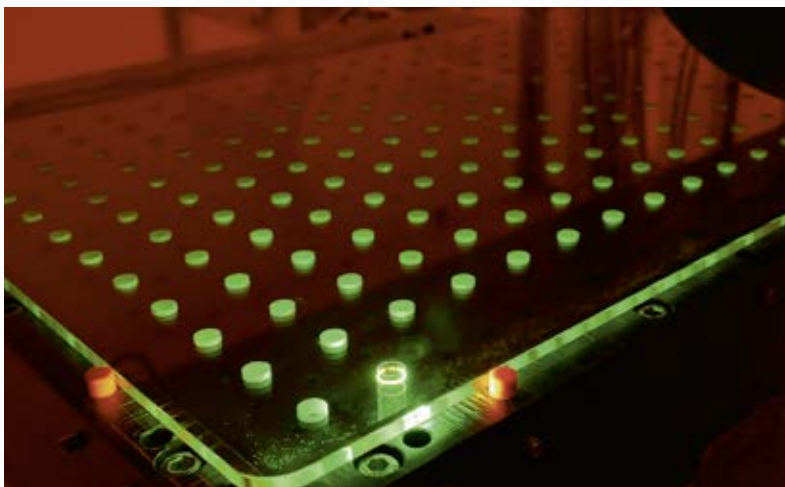

formájának köszönhetően a Rainmaker Select már első látásra lenyűgöz. Ez a letisztult formavilág az anyagválasztásban is visszaköszön. A szó legszorosabb értelmében. A nagyméretű, üvegből készült vízszűrőtárcsa és a karcsú krómkarok csillogó és a kiváló minőséget kifejező esztétikumot kölcsönöznek a Rainmaker Selectnek. A fehér háttérű üvegből és csillogó fémből készült felületek egyfelől a fürdőszoba természetessé-

gét hivatottak hangsúlyozni, másfelől optikailag utalnak az őt körülvevő elemekre, pl. a kerámiára, a csempére vagy a tükörré. Az összbenyomás mellett a Rainmaker Select magas minőségű kidolgozása is rendkívül meggyőző. Így például a fejzuhany üveglapjában precíziós lézer segítségével kivágott, több mint 200 lyuk, ami rendkívül időigényes feladat. De csakis e részletek iránti szenvedéllyel lehet valódi értéket teremteni.

A dizájn.

Ez az innovatív tér- és termék koncepció a Phoenix Design tervezőivel szoros együttműködésben született.

Az anyag.

Az üveg vízszűrő tárcsa gyártási folyamata a legkorszerűbb lézeres technológiával köti össze a kiinduló anyagot.