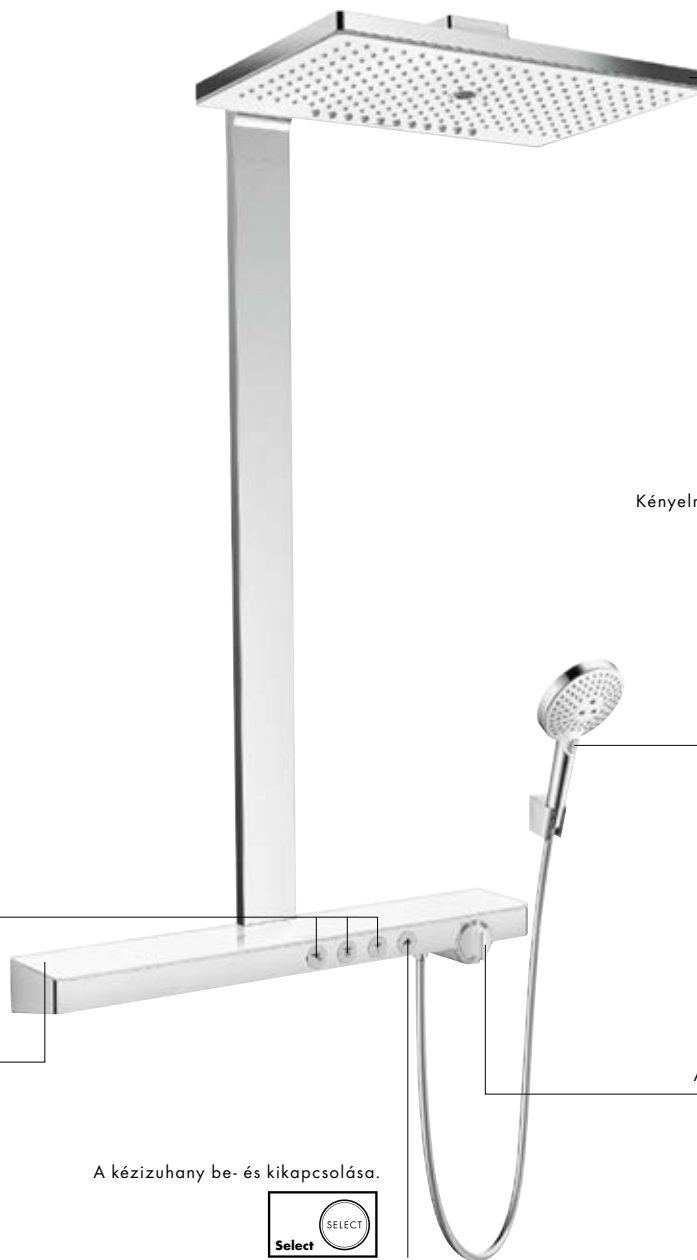

Rainmaker® Select™ Showerpipe: az ideális falsíkon kívüli megoldás.

Egyszerűen olvassa le a kódot,
és tekintse meg a terméket
bemutató filmet.

GOLD
AWARD
2015

Fejzuhany 3 vízsugárfajtával.

Kényelmes váltás a vízsugárfajták között.

A kívánt hőmérséklet kiválasztása.

A fejzuhany vízsugárfajtáinak be-
és kikapcsolása gombnyomásra.

Fehér háttérű üvegpole krómozott
fémkeretbe foglalva.

A kézigénybe- és kikapcsolása.