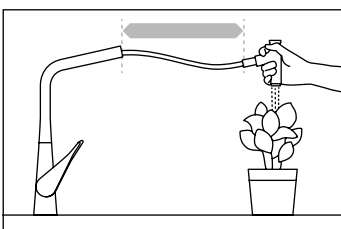

Kihúzható zuhany/kifolyó.

A kihúzható zuhany, ill. a kihúzható kifolyó megnöveli a mosogatónál végezhető műveletek sugarát. Ez például növények stb. öntözésekor előnyös.