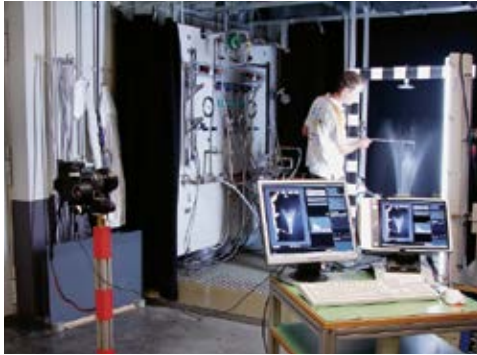

FEJLESZTÉS.

Mérnökeinknél minden akörül forog, hogy élménnyé tegyék a hagyományos zuhanyozást. Ennek érdekében újabbnál újabb vízsugár fajtákat és kezelési lehetőségeket fejlesztenek, hogy a lehető legegységibbé és legkényelmesebbé tegyék a víz mindennapi használatát.