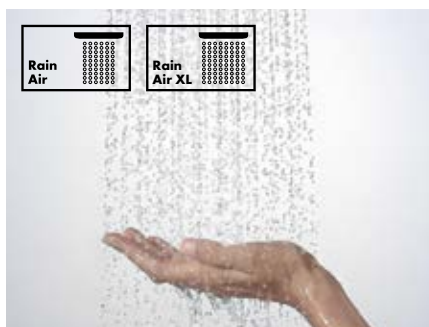

Vízugár fajtáink.

Nagyobb élmény a kézi és fejuhanyokhoz elérhető sokféle vízugárfajttával.

Egyszerűen olvassa le a kódot, és ismerje meg a vízugárfajttákat a videóból.

Rain és Rain XL

Amilyen kicsik a kézi- vagy fejuhany ki-lépőnyílásai, olyan nagy a hatásuk: a kel-lemesen, erőteljesen szisztergő Rain vízsu-gár felélénkíti, felfrissíti a testet. Ennek köszönhetően például a sampon gyors és alapos kiöblítésére is ideális.

RainAir és RainAir XL

A zuhanyozás sokak számára nem csak a testápolásról szól, hanem a víznek a lel-ket is simogatnia kell. Számukra a dús és lágy RainAir vízugaras kézi- vagy fejuhany a tökéletes megoldás, ahol minden egyes levegővel dúsított vízcsepp szé-les felületen, nagyméretű fúvókákból tör elő. Használatával a mindennapok terhei gyöngyözve peregnek le.