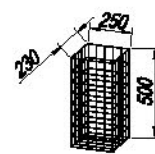

LUČ 45 - LED

OUL 80 GRAY  
OUL 80 ACÁCIA LIGHT

OUL 80 II GRAY  
OUL 80 II ACÁCIA LIGHT

L 872 GRAY  
L 872 ACÁCIA LIGHT

L 1562 GRAY  
L 1562 ACÁCIA LIGHT

● KOS

● NOŽICE /  
NOŽICE /  
NOŽICE /  
LÁB  
h= 400 mm  
ZA LANA