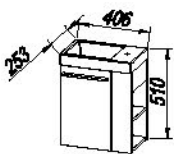

OUK 40 -L WH
OUK 40 -L DO