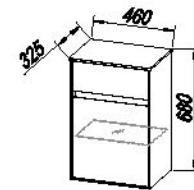

donna 60

A+

TOD 60 BEIGE/WH - LED, SW, S
TOD 60 BL/WH - LED, SW, S

OD 60 BEIGE/WH + UD 60/LM
OD 60 BL/WH + UD 60/LM

OD 60 BEIGE/WH + UD 60/KER
OD 60 BL/WH + UD 60/KER

Donna 60 BEIGE/WH
Donna 60 BL/WH

A+

OG 60 - LED, T

● PST 60

● NOGICE /
NOŽICE /
NOŽICE /
LAB
h= 400 mm

D 671 BEIGE/WH
D 671 BL/WH

D 1453 BEIGE/WH
D 1453 BL/WH

DONNA 60