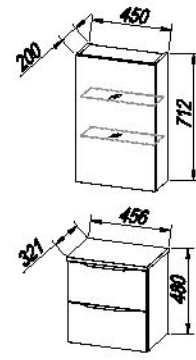

TO 70 WH - LED, SW, S  
TO 70 SBW - LED, SW, S  
TO 70 DO - LED, SW, S

OG 60 - LED, T

T 712/20 WH  
T 712/20 SBW  
T 712/20 DO

Tara 70 WH  
Tara 70 SBW  
Tara 70 DO

OUT 70 WH  
OUT 70 SBW  
OUT 70 DO

- PST 60
  - NOVICE / NOŽICE / NOŽICE / LÁB
- h = 400 mm