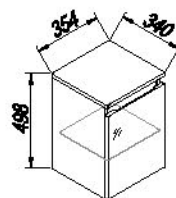

TOI 80 WH - LED, SW, S  
TOI 80 ANT - LED, SW, S

OUI 80 WH  
OUI 80 ANT

Iman 80 WH  
Iman 80 ANT

● NOGICE /  
NOŽICE /  
NOŽICE /  
LAB  
h= 400 mm

OI 35 WH  
OI 35 ANT

I 1650 WH  
I 1650 ANT