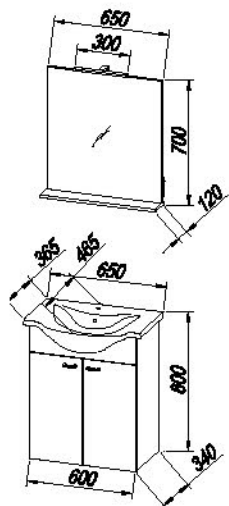

fiona 65

OUF 65 WH

Fiona 65 WH