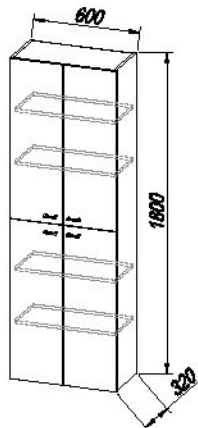

F 1803/600 WH