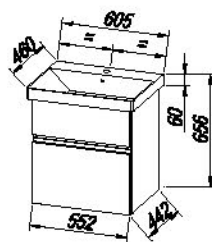

OUO 60 WH
OUO 60 ACACIA
OUO 60 HACIENDA BL.