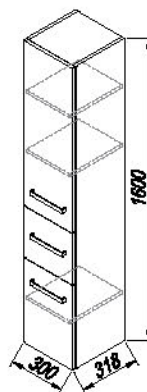

E 1601/600 WH

OUE 140 WH

TOE 140 WH - LED

• NOGICE /  
NOŽICE/  
NOŽICE /  
LÁB  
h= 400 mm

OUE 140 WH

Elisa 140 WH

E 741 WH

E 1601 WH