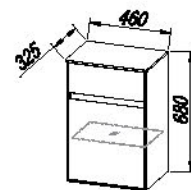

OG 100 - LED, T

- PST 100

- NOGICE / NOŽICE / NOŽICE / LAB  
h= 400 mm

D 671 BEIGE/WH  
D 671 BL/WH

D 1453 BEIGE/WH  
D 1453 BL/WH

Donna 100 BEIGE/WH  
Donna 100 BL/WH