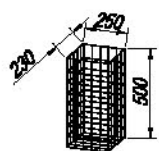

sara 82

white (WH)

tex light

tex dark

Fronte:

oplemenitena iverna plošča / bela (sijaj) (WH)

Obod: oplemenitena iverna plošča /

tex. light, tex. dark

Umivalnik: keramični

Ročaji: krom

Luč:

LED SARA - 6 W

LED 300 - 7 W

LED 45 - 3 W

Fronte:

oplemenjena iverica / bijela (saj) (WH)

Obod: oplemenjena iverica /

tex. light, tex. dark

Umivaonik: keramički

Ručice: krom

Svijetlo:

LED SARA - 6 W

LED 300 - 7 W

LED 45 - 3 W

Prednjica:

oplemenjena iverica / bela (saj) (WH)

Korpus: oplemenjena iverica /

tex. light, tex. dark

Umivaonik: keramički

Ručice: hrom

Osvjetljenje:

LED SARA - 6 W

LED 300 - 7 W

LED 45 - 3 W

Front:

nemesített farostlemez / fehér (fény) (WH)

Korpusz: nemesített farostlemez /

tex. light, tex. dark

Mosdó: kerámia

Fogantyú, lábak: króm

Világítás:

LED SARA - 6 W

LED 300 - 7 W

LED 45 - 3 W

● KOŠ SARA

● OPCIE / OPCLJE / OPCLJE / OPCLÓK :