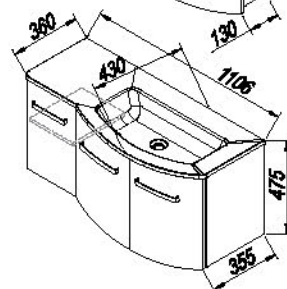

OUE 110 WH - L

OUE 110 WH - D

Elisa 110 WH - D