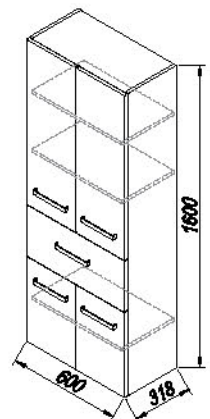

E 1601/600 WH

OUE 140 WH

TOE 140 WH - LED

• NOGICE /  
NOŽICE/  
NOŽICE /  
LÁB  
h= 400 mm

OUE 140 WH

Elisa 140 WH

E 741 WH

E 1601 WH