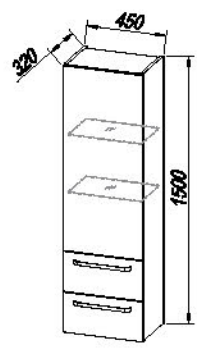

Adele 70 WH  
Adele 70 SBW  
Adele 70 RED

OG 60 - LED, T

● PST 60

● NOGICE / NOŽICE / NOŽICE / LAB  
h= 400 mm

A 712/20 WH  
A 712/20 SBW  
A 712/20 RED

OA 45 WH  
OA 45 SBW  
OA 45 RED

A 1501 WH  
A 1501 SBW  
A 1501 RED