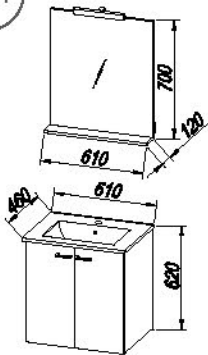

pixor 61WH

P 1802 WH

P 602 WH

Pixor 61 WH - LED, SW, S

P 1202 WH

Pixor 61 WH - LED, SW, S