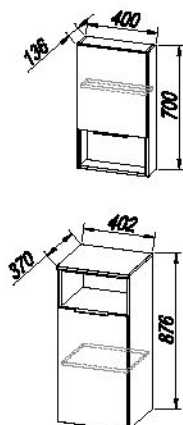

L 872 GRAY
L 872 ACÁCIA LIGHT