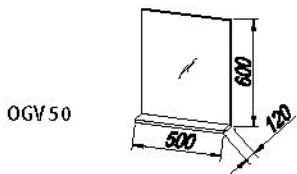

viva 50 - beige

LUC 300 - LED

OGV 50