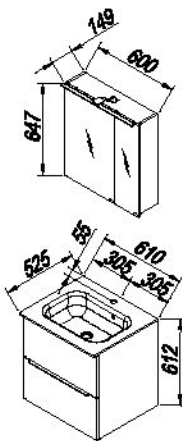

Z 1802 WH

TOZ 60 WH - LED, SW, S

OUZ 60 WH

TOZ 60 WH - LED, SW, S  
TOZ 60 SBW - LED, SW, S

OUZ 60 WH  
OUZ 60 SBW

Zena 60 WH  
Zena 60 SBW

- NOGICE / NOŽICE / NOŽICE / LAB  
h= 200 mm

- KOŠ ZENA