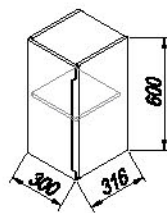

Z 1802 WH

TOZ 60 WH - LED, SW, S

OUZ 60 WH

TOZ 60 WH - LED, SW, S  
TOZ 60 SBW - LED, SW, S

OUZ 60 WH  
OUZ 60 SBW

Zena 60 WH  
Zena 60 SBW

- NOGICE / NOŽICE / NOŽICE / LAB  
h= 200 mm

- KOŠ ZENA