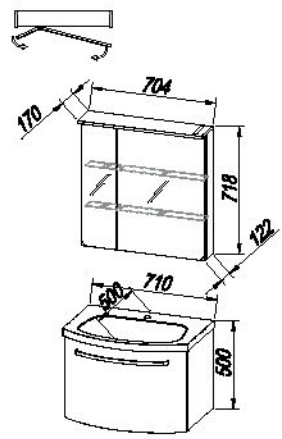

OUA 70 WH
OUA 70 SBW
OUA 70 RED

Adele 70 WH
Adele 70 SBW
Adele 70 RED

OG 60 - LED, T