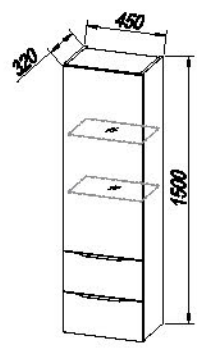

TO 70 WH - LED, SW, S  
TO 70 SBW - LED, SW, S  
TO 70 DO - LED, SW, S

OG 60 - LED, T

T 712/20 WH  
T 712/20 SBW  
T 712/20 DO

Tara 70 WH  
Tara 70 SBW  
Tara 70 DO

OUT 70 WH  
OUT 70 SBW  
OUT 70 DO

- PST 60
  - NOVICE / NOŽICE / NOŽICE / LÁB
- h = 400 mm