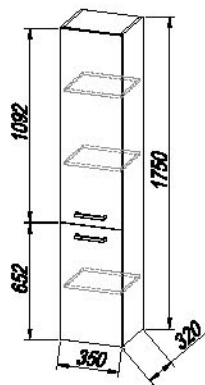

viva 50 - beige

LUC 300 - LED

V 1753