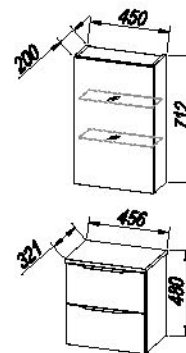

OUT 110 SBW

OT 45 SBW

TO 110 WH - LED, SW, S  
TO 110 SBW - LED, SW, S  
TO 110 DO - LED, SW, S

OG 100 - LED, T

T 712/20 WH  
T 712/20 SBW  
T 712/20 DO

● PST 100

● NOGICE / NOŽICE / NOŽICE / LAB  
h= 400 mm