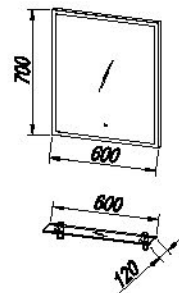

A+

OG 60 - LED, T

● PST 60