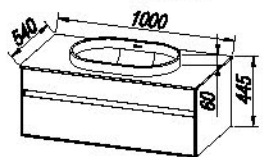

Donna 100 BEIGE/WH
Donna 100 BL/WH

- ZG 400
  Organizator predala
  Organizator ladica
  Organizator fioka
  Fiokrendező