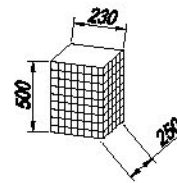

pixor II 61 WH

P 1802 WH

P 602 WH

Pixor II 61 WH - LED, SW, S

P 1202 WH

Pixor II 61 WH - LED, SW, S

P 1802 WH

P 1202 WH

P 602 WH

● KOS PIXOR

● NOGICE / NOŽICE h= 200 mm