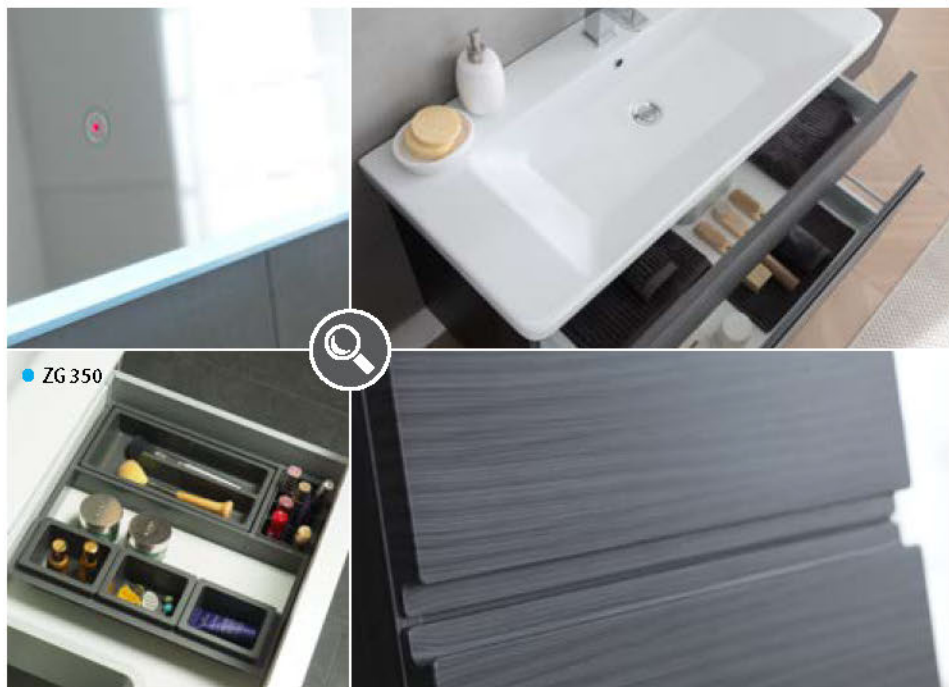

white mat (WH)

Fronte: oplášen MDF s PVC folijo

- bela mat (WH), svetla akacija (acacia light),
temni hrast (hacienda BL.)

Obod: oplemenitena iverna plošča/

bela mat (WH), svetla akacija (acacia light),
temni hrast (hacienda BL.)

Umivalnik: keramični

Ročaji: utopni v fronti

Luč:

OGO 60, 80, 100 LED, T: 9,5 W / 11,5 W / 13,5 W

TOO, 60, 80, 100 LED, SW, S: 7 W

Fronte: obložen MDF PVC folijom

- bijela mat (WH), svijetla akacija (acacia light), tamni
hrast (hacienda BL.)

Obod: oplemenjena iverica

- bijela mat (WH), svijetla akacija (acacia light),
tamni hrast (hacienda BL.)

Umivaonik: keramički

Ručice: ukopne u fronti

Svijetlo:

OGO 60, 80, 100 LED, T: 9,5 W / 11,5 W / 13,5 W

TOO, 60, 80, 100 LED, SW, S: 7 W

Prednjica: presvučeni MDF sa PVC folijom

- bela (WH), svetli bagrem (acacia light),
tamni hrast (hacienda BL.)

Korpus: oplemenjena iverica

- bela mat (WH), svetli bagrem (acacia light),
tamni hrast (hacienda BL.)

Umivaonik: keramički

Ručice: utapajuće u frontu

Osvjetljenje:

OGO 60, 80, 100 LED, T: 9,5 W / 11,5 W / 13,5 W

TOO, 60, 80, 100 LED, SW, S: 7 W

Front: rétegezett MDF PVC fóliával

- fehér matt (WH), világos akác (acacia light),
sötét tölgy (hacienda BL.)

Korpusz: nemesített farostlemez /

fehér fény matt (WH), világos akác (acacia light),
sötét tölgy (hacienda BL.)

Mosdó: kerámia

Fogantyúk: a frontba mélyítve

Világítás:

OGO 60, 80, 100 LED, T: 9,5 W / 11,5 W / 13,5 W

TOO, 60, 80, 100 LED, SW, S: 7 W

● ZG 350