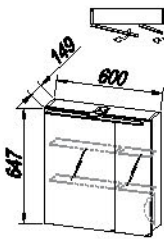

TOO 60 WH - LED, SW, S

O 1752 WH

OUO 60 WH

O 953 WH

● NOGICE / NOŽICE / NOŽICE / LÁB  
h= 200 mm

A+

TOO 60 WH - LED, SW, S  
TOO 60 ACACIA - LED, SW, S  
TOO 60 HACIENDA BL. - LED, SW, S

A+