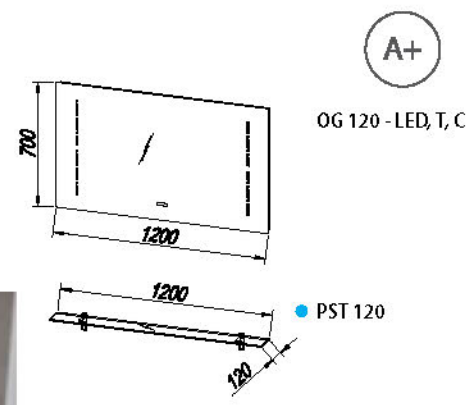

OG 120 - LED, T, C

● PST 120