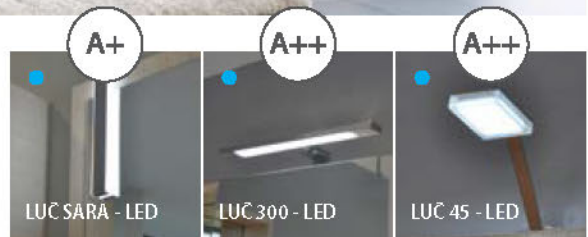

sara 62

● PST 60

S 802/15 TEX LIGHT
S 802/15 TEX DARK

Sara 62 TEX LIGHT
Sara 62 TEX DARK

S 1803 TEX LIGHT
S 1803 TEX DARK