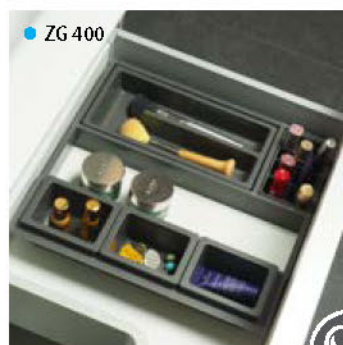

pixor 76, 61

white (WH)

Fronte:

oplemenitena iverna plošča - bela (sijaj) (WH)

Obod:

oplemenitena iverna plošča - bela (sijaj) (WH)

Umivalnik: keramični

Ročaji: krom

Luč: LED, SW : 7W

Fronte:

oplemenjena iverična ploča, bijela (sja) (WH)

Obod:

oplemenjena iverična ploča, bijela (sja) (WH)

Umivaonik: keramički

Ručice: krom

Svijetlo: LED, SW : 7W

Prednjica:

oplemenjena iverica – bela (sja) (WH)

Korpus:

oplemenjena iverica – bela (sja) (WH)

Umivaonik: keramički

Ručice: hrom

Osvjetljenje: LED, SW : 7W

Frontok:

nemesített faforgácslap-fehér (fény) (WH)

Korpusz:

nemesített faforgácslap-fehér (fény) (WH)

Mosdó: kerámia

Fogantyúk: króm

Világítás: LED, SW : 7W

pixor 76 WH

P 1802 WH

● ZG 400

Pixor 76 WH - LED, SW, S

- ZG 400, SP 400
  Organizator predala
  Organizator ladica
  Organizator fioka
  Fiókrendező

- Kozmetični Koš
  Kozmetični Koš
  Kozmetika korpa
  Kozmetikai kosár

- OPCJE / OPCJE / OPCJE / OPCIÓK :