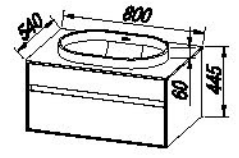

OD 80 BEIGE/WH + UD 80/KER
OD 80 BL/WH + UD 80/KER

A+