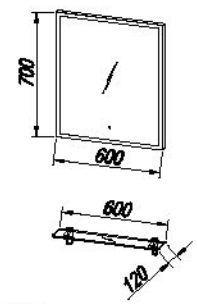

Adele 70 WH  
Adele 70 SBW  
Adele 70 RED

OG 60 - LED, T

● PST 60

● NOGICE / NOŽICE / NOŽICE / LAB  
h= 400 mm

A 712/20 WH  
A 712/20 SBW  
A 712/20 RED

OA 45 WH  
OA 45 SBW  
OA 45 RED

A 1501 WH  
A 1501 SBW  
A 1501 RED