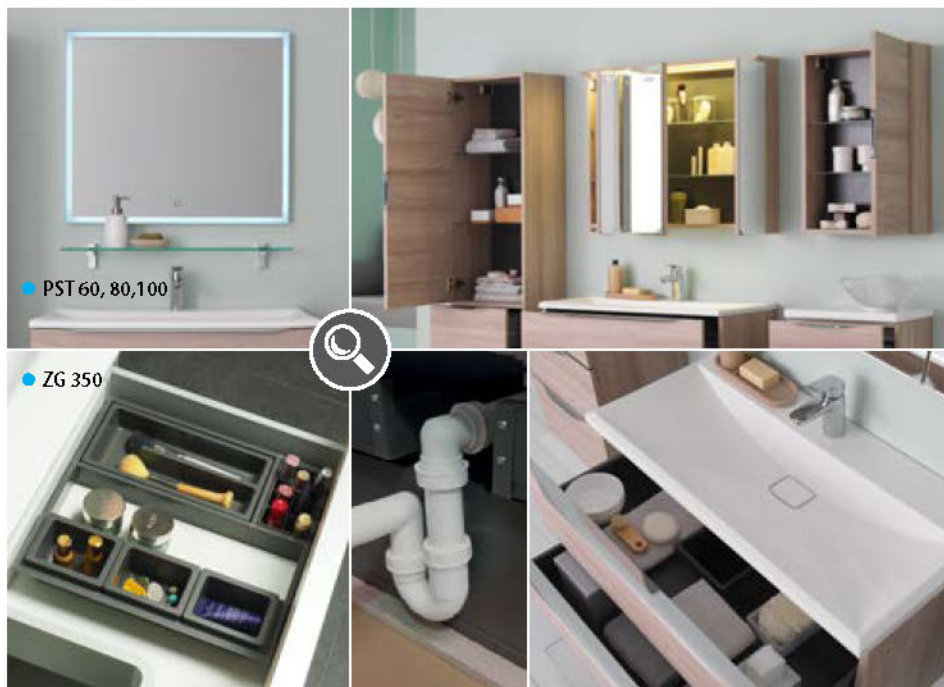

Umivalnik: liti marmor

Ročaji: kovinski krom

Predali: kovinski, mehko zapiranje

Luč:

TO 70, 90, 110 LED, SW, S: 10W/11,5W/14,4W

OG 60, 80, 100 LED, T: 9,5 W / 11,5 W / 13,5 W

Fronte: MDF obložen 3D folijom – dekor: BIJELA MAT (WH), SATIN HRAST (SBW), TAMNI HRAST (DO)

Obod: oplemenjena iverica BIJELA MAT (WH), SATEIN HRAST (SBW), MDF obložen 3D folijom – dekor: TAMNI HRAST (DO)

Umivaonik: lijevani mramor

Ručice: metalni krom

Ladice: metalne, mekano zatvaranje

Svijetlo:

TO 70, 90, 110 LED, SW, S: 10W/11,5W/14,4W

OG 60, 80, 100 LED, T: 9,5 W / 11,5 W / 13,5 W

Prednjica: MDF presvučen 3D folijom – dekor: BELA MAT (WH), SATIN HRAST (SBW), TAMNI HRAST (DO)

Korpus: oplemenjena ploča od iverice BELA MAT (WH), SATIN HRAST (SBW), MDF presvučen 3D folijom – dekor: TAMNI HRAST (DO)

Umivaonik: liveni mermer

Ručice: metalna krom

Fioke: metalne, meko zatvaranje

Osvjetljenje:

TO 70, 90, 110 LED, SW, S: 10W/11,5W/14,4W

OG 60, 80, 100 LED, T: 9,5 W / 11,5 W / 13,5 W

Front: 3D fóliával burkolt dekoratív MDF: FEHÉR MATT (WH), SZATÉN TÖLGY (SBW), SÖTÉT TÖLGY (DO)

Korpusz: nemesített farostlemez FEHÉR MATT (WH), SZATÉN TÖLGY (SBW), 3D fóliával burkolt dekoratív MDF: SÖTÉT TÖLGY (DO)

Mosdó: öntött márvány

Fogantyúk: fémes króm

Fiókok: fém, puha nyitás-zárás

Világítás:

TO 70, 90, 110 LED, SW, S: 10W/11,5W/14,4W

OG 60, 80, 100 LED, T: 9,5 W / 11,5 W / 13,5 W

● PST 60, 80, 100

● ZG 350