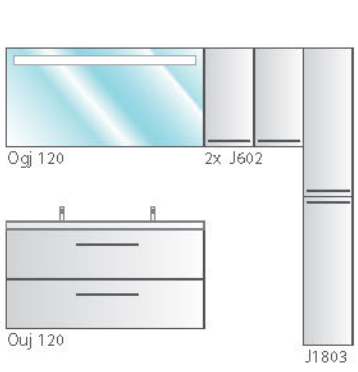

Luč, Svjetlo, Svetlo, Fény: Neon - 21W