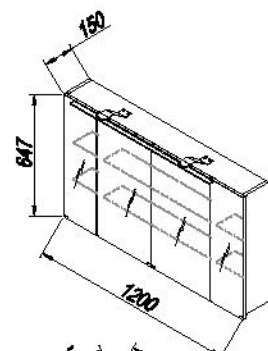

zena 120, 100, 80, 60

white (WH)

satin hrast (SBW)

Fronte:

oplemenitena iverna plošča/
lakirana/bela (visoki sijaj),
SATIN HRAST (SBW)

Obod:

oplemenitena iverna plošča/
bela sijaj, SATIN HRAST (SBW)

Umivalnik: Kerrock

Ročaji: mat

Luč: LED, SW, S: 7 W

Prednjica:

oplemenjena iverica /
lakirana, bijela (visoki sjaj),
SATIN HRAST (SBW)

Korpus:

oplemenjena iverica /
bijela sjaj, SATIN HRAST (SBW)

Umivaonik: Kerrock

Ručice: mat

Osvjetljenje: LED, SW, S: 7 W

Fronte:

oplemenjena iverica/
lakirana/bela (visoki sjaj),
SATIN HRAST (SBW)

Obod:

oplemenjena iverica/
bela sjaj, SATIN HRAST (SBW)

Umivaonik: Kerrock

Ručice: mat

Svijetlo: LED, SW, S: 7 W

Frontok:

nemesített farostlemez - lakkozott/ fehér
(magas fény), SZATÉN TÖLGY (SBW)

Korpusz:

nemesített farostlemez / fehér fény,
SZATÉN TÖLGY (SBW)

Mosdó: Kerrock

Fogantyúk: matt

Világítás: LED, SW, S: 7 W

Z 1800 SBW

TOZ 120 SBW - LED, SW, S

Ouz 120 SBW

- ZG 400, SP 400
  Organizator predala
  Organizator ladica
  Organizator fioka
  Fiókrendező

- Kozmetični Koš
  Kozmetični Koš
  Kozmetika korpa
  Kozmetikai kosár

TOZ 120 WH - LED, SW, S
TOZ 120 SBW - LED, SW, S

Ouz 120 WH
Ouz 120 SBW

Zena 120 WH
Zena 120 SBW