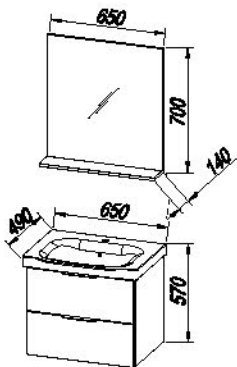

OUL 65 II GRAY
OUL 65 II ACACIA LIGHT

L 702/14 GRAY
L 702/14 ACACIA LIGHT