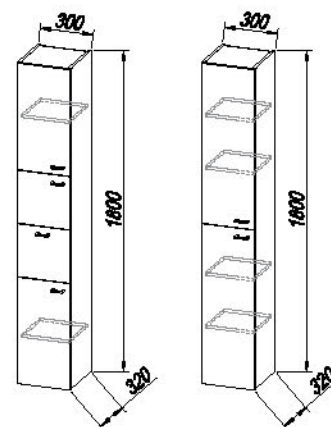

OGF 100 WH - LED, SW, S

F 1801 WH

F 1803 WH