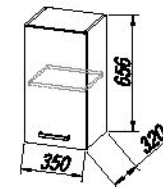

viva 50 - beige

LUC 300 - LED

V 652