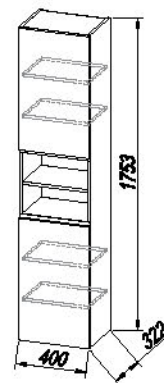

• PST 100

O 105 WH  
O 105 ACACIA  
O 105 HACIENDA BL.

TOO 100 WH - LED, SW, S  
TOO 100 ACACIA - LED, SW, S  
TOO 100 HACIENDA BL. - LED, SW, S

- NOGICE /  
NOŽICE /  
NOŽICE /  
LAB  
h= 200 mm

O 953 WH  
O 953 ACACIA  
O 953 HACIENDA BL.