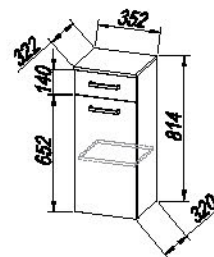

viva 50 - beige

LUC 300 - LED

V 811