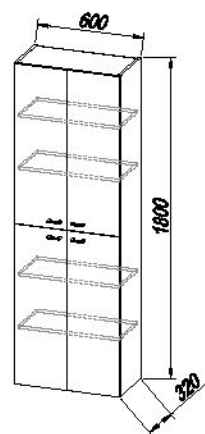

fiona 100, 80, 65

white (WH)

Fronte:

oplaščen MDF s PVC folijo / bela (visoki sijaj) (WH)

Obod:

oplemenitena iverna plošča/ bela, sijaj (WH)

Umivalnik: keramični

Ročaji: krom

Nogice: krom

Luč: LED, SW, S : 7W

Fronte:

obložen MDF PVC folijom / bijela (visoki sjaj) (WH)

Obod:

oplemenjena iverica/ bijela, sjaj (WH)

Umivaonik: keramički

Ručice: krom

Nožice: krom

Svijetlo: LED, SW, S : 7W

Prednjica:

presvučeni MDF sa PVC folijom / bela (visoki sjaj) (WH)

Korpus:

oplemenjena iverica/ bela, sjaj (WH)

Umivaonik: keramički

Ručice: hrom

Nožice: hrom

Osvjetljenje: LED, SW, S : 7W

Front: rétegezett MDF PVC fóliával, magas fény, fehér (WH)

Korpusz:

nemesített farostlemez/ fehér fény (WH)

Mosdó: kerámia

Fogantyúk: króm

Láb: króm

Világítás: LED, SW, S : 7W

F 1803/600 WH