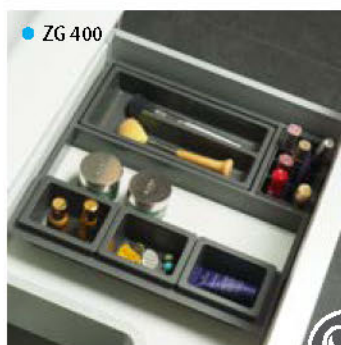

pixor II 76, 61

white (WH)

Fronte:

oplemenitena iverna plošča - bela (sijaj)

Obod:

oplemenitena iverna plošča - bela (sijaj)

Umivalnik: keramični

Ročaji: krom

Luč: LED, SW : 7W

Fronte:

oplemenjena iverična ploča, bijela (sja)

Obod:

oplemenjena iverična ploča, bijela (sja)

Umivaonik: keramički

Ručice: krom

Svijetlo: LED, SW : 7W

Prednjica:

oplemenjena iverica – bela (sja)

Korpus:

oplemenjena iverica – bela (sja)

Umivaonik: keramički

Ručice: hrom

Osvjetljenje: LED, SW : 7W

Frontok:

nemesített faforgácslap-fehér (fény)

Korpusz:

nemesített faforgácslap-fehér (fény)

Mosdó: kerámia

Fogantyúk: króm

Világítás: LED, SW : 7W

pixor II 76 WH

P 1802 WH

Pixor II 76 WH - LED, SW, S

- ZG 400, SP 400
  Organizator predala
  Organizator ladica
  Organizator fioka
  Fiókrendező

- Kozmetični Koš
  Kozmetični Koš
  Kozmetika korpa
  Kozmetikai kosár

- OPCIE / OPCIE / OPCIE / OPCIÓK :