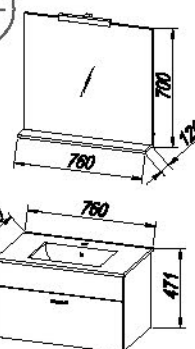

Pixor II 76 WH - LED, SW, S

- ZG 400, SP 400
  Organizator predala
  Organizator ladica
  Organizator fioka
  Fiókrendező

- Kozmetični Koš
  Kozmetični Koš
  Kozmetika korpa
  Kozmetikai kosár

- OPCIE / OPCIE / OPCIE / OPCIÓK :