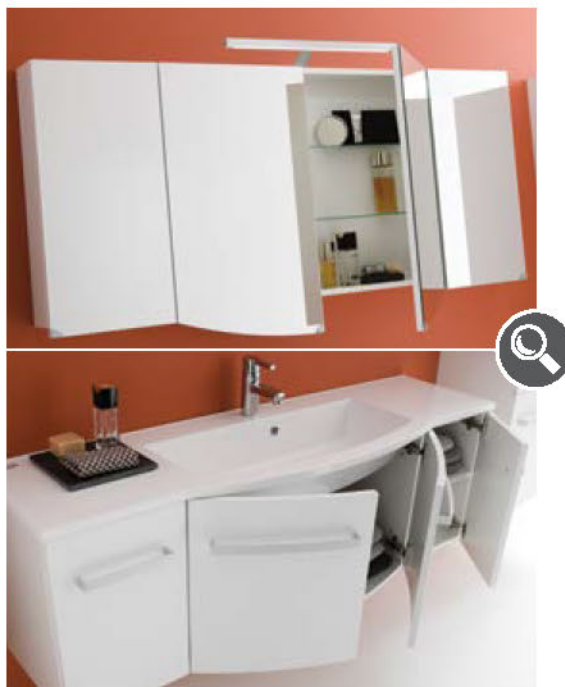

elisa 140, 110 -L in -D, 80

white (WH)

Fronte:

oplaščen MDF s PVC folijo/ bela (visoki sijaj)

Obod: oplemenitena iverna plošča/ bela, sijaj

Umivalnik: liti marmor

Ročaji: mat

Luč: LED 4,5 W

Fronte:

obložen MDF PVC folijom / bijela (visoki sjaj)

Obod: oplemenjena iverica/ bijela, sjaj

Umivaonik: lijevani mramor

Ručice: mat

Svijetlo: LED 4,5 W

Prednjica:

presvučeni MDF sa PVC folijom /bela (visoki sjaj)

Korpus: oplemenjena iverica / bela, sjaj

Umivaonik: liveni mermer

Ručice: mat

Osvjetljenje: LED 4,5 W

Front: rétegezett MDF PVC fóliával / magas fény, fehér

Korpusz: nemesített farostlemez / fehér fény

Mosdó:

öntött márvány

Fogantyúk: Matt

Világítás: LED 4,5 W