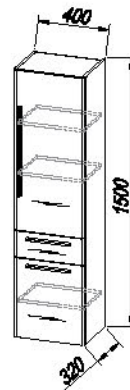

U 1501 WH
U 1501 WH 3D