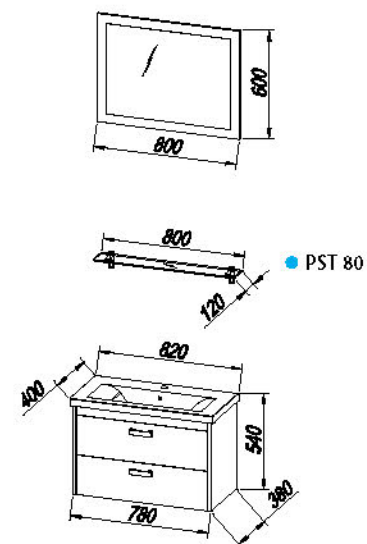

**Mosdó:** kerámia**Fogantyú, lábak:** króm**Világítás:**

LED SARA - 6 W

LED 300 - 7 W

LED 45 - 3 W

● KOŠ SARA

● OPCIE / OPCLJE / OPCLJE / OPCLÓK :

● NOGICE /  
NOŽICE /  
NOŽICE /  
LÁB  
h= 200, 400 mm

Sara 82 TEX LIGHT  
Sara 82 TEX DARK