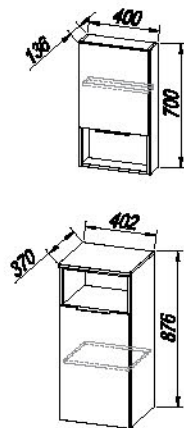

L 872 GRAY
L 872 ACACIA LIGHT