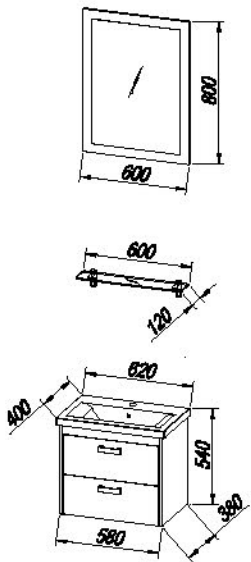

sara 62

● PST 60

S 802/15 TEX LIGHT
S 802/15 TEX DARK

Sara 62 TEX LIGHT
Sara 62 TEX DARK

S 1803 TEX LIGHT
S 1803 TEX DARK