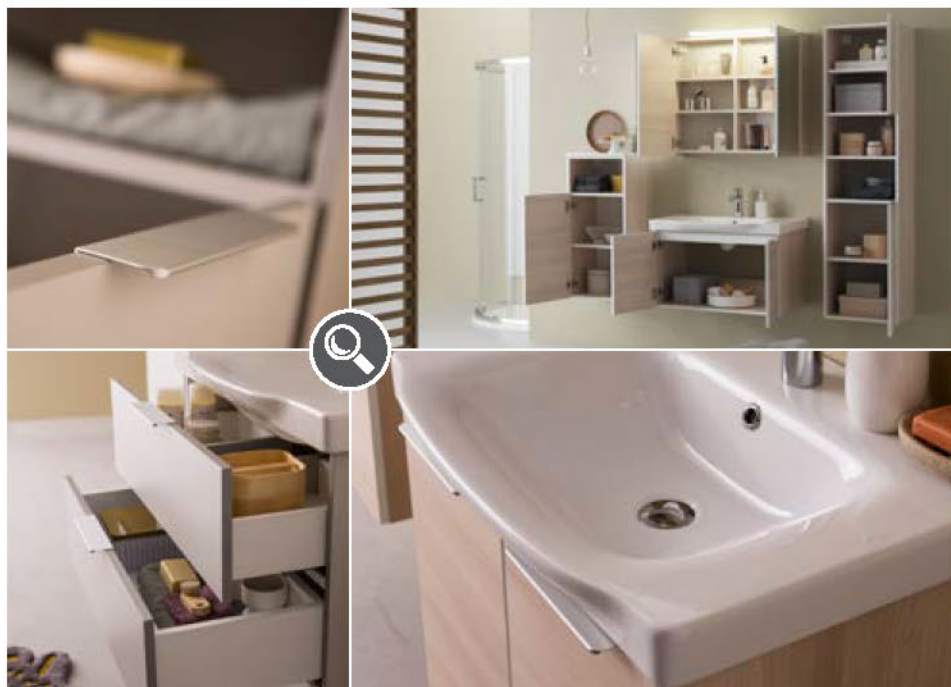

L 872 ACACIA LIGHT

OUL 80 ACACIA LIGHT