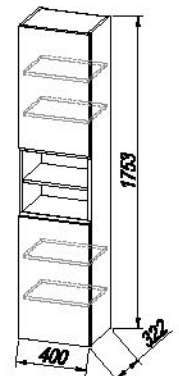

O 1752 WH
O 1752 ACACIA
O 1752 HACIENDA BL.

● ZG 350, SP 350
Organizator predala
Organizator ladica
Organizator fioka
Fiókredezö

● Kozmetični Koš
Kozmetični Koš
Kozmetika korpa
Kozmetikai kosár