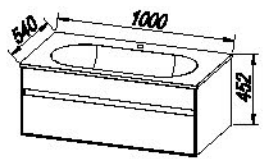

OD 100 BEIGE/WH + UD 100/LM
OD 100 BL/WH + UD 100/LM