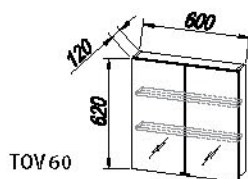

viva 60 - kiwi

LUČ 300 - LED

OGV 60 KIWI

V 652/14 KIWI

V 811 KIWI

OUV 60 KIWI

V 1753 KIWI

OGV 60

TOV 60

OUV 60

viva 60 - manhattan

KOS VIVA

- NOGICE / NOŽICE / NOŽICE / LAB h= 150 mm

• NOGICE VIVA

• OPCJE / OPCJE / OPCJE / OPCJÓK :