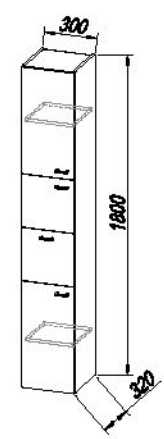

fiona 80

F 1801 WH

FIONA 80

• OPCJE / OPCJE / OPCJE / OPCIOK :