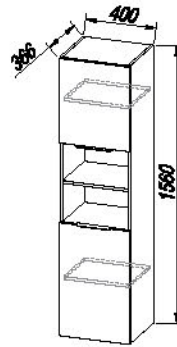

L 1562 GRAY
L 1562 ACACIA LIGHT