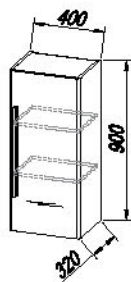

U 902 WH
U 902 WH 3D