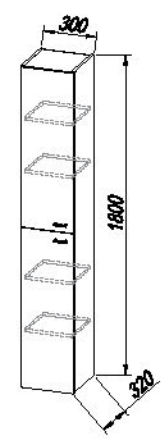

F 1803 WH

FIONA 80

• OPCJE / OPCJE / OPCJE / OPCIOK :