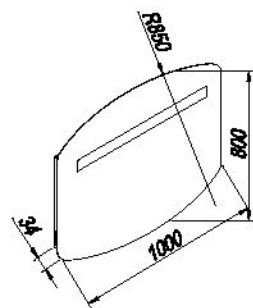

### Világítás:

OGI 80, 100 NEON, SW, S: 13/21W

TOI 80, 100 LED, SW, S: 6 W

I 1650 ANT

OUI 100 ANT

OGI 100 - NEON, SW, S

TOI 100 WH - LED, SW, S  
TOI 100 ANT - LED, SW, S

OUI 100 WH  
OUI 100 ANT