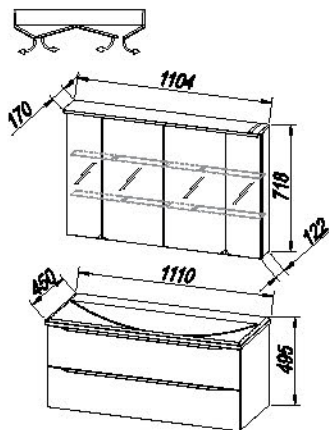

OUT 110 SBW

OT 45 SBW

TO 110 WH - LED, SW, S  
TO 110 SBW - LED, SW, S  
TO 110 DO - LED, SW, S

OG 100 - LED, T

T 712/20 WH  
T 712/20 SBW  
T 712/20 DO

● PST 100

● NOGICE / NOŽICE / NOŽICE / LAB  
h= 400 mm