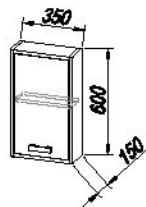

S 602/15 TEX LIGHT
S 602/15 TEX DARK