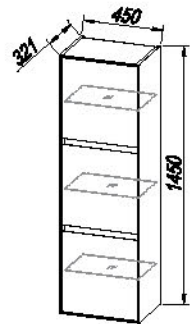

OG 100 - LED, T

- PST 100

- NOGICE / NOŽICE / NOŽICE / LAB  
h= 400 mm

D 671 BEIGE/WH  
D 671 BL/WH

D 1453 BEIGE/WH  
D 1453 BL/WH

Donna 100 BEIGE/WH  
Donna 100 BL/WH