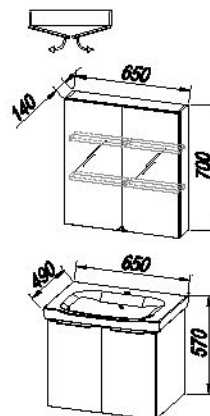

OUL 65 GRAY
OUL 65 ACACIA LIGHT

● OPCJE / OPCJE / OPCJE / OPCJÓK :