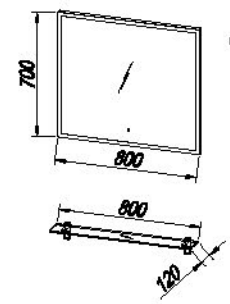

OG 80 - LED, T

● PST 80

● ZG 400
Organizator predala
Organizator ladica
Organizator fioka
Fiókredező