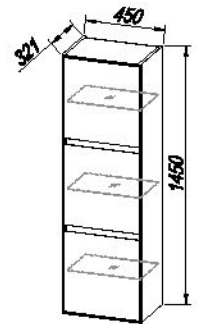

Donna 60 BEIGE/WH  
Donna 60 BL/WH

A+

OG 60 - LED, T

● PST 60

● NOGICE /  
NOŽICE /  
NOŽICE /  
LAB  
h= 400 mm

D 671 BEIGE/WH  
D 671 BL/WH

D 1453 BEIGE/WH  
D 1453 BL/WH

DONNA 60