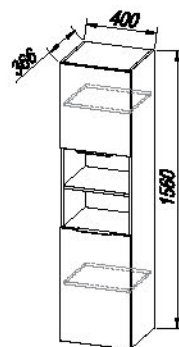

L 1562 GRAY
L 1562 ACÁCIA LIGHT

● KOS

● NOŽICE /
NOŽICE /
NOŽICE /
LÁB
h= 400 mm
ZA LANA

● NOŽICE /
NOŽICE /
NOŽICE /
LÁB
h= 200 mm
ZA LANA