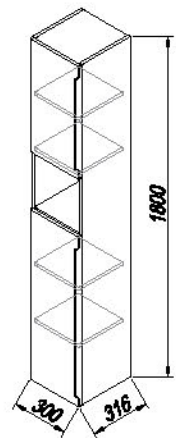

Z 1802 WH
Z 1802 SBW