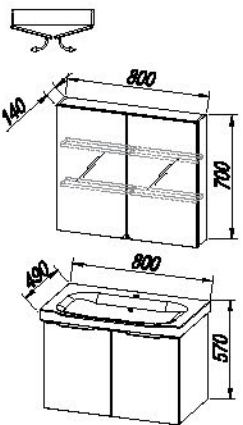

OUL 80 GRAY
OUL 80 ACÁCIA LIGHT