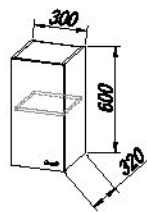

fiona 65

F 602 WH

Fiona 65 WH