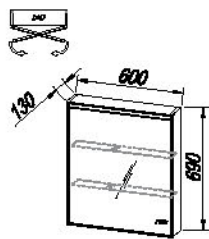

A+

TOD 60 BEIGE/WH - LED, SW, S
TOD 60 BL/WH - LED, SW, S