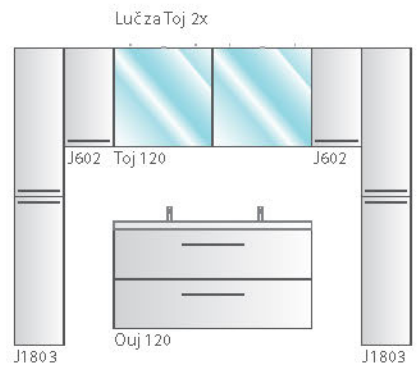

Luč, Svjetlo, Svetlo, Fény: Neon - 13W