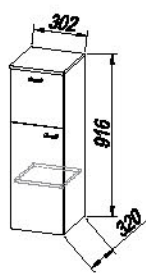

fiona 100, 80, 65

white (WH)

Fronte:

oplaščen MDF s PVC folijo / bela (visoki sijaj) (WH)

Obod:

oplemenitena iverna plošča/ bela, sijaj (WH)

Umivalnik: keramični

Ročaji: krom

Nogice: krom

Luč: LED, SW, S : 7W

Fronte:

obložen MDF PVC folijom / bijela (visoki sjaj) (WH)

Obod:

oplemenjena iverica/ bijela, sjaj (WH)

Umivaonik: keramički

Ručice: krom

Nožice: krom

Svijetlo: LED, SW, S : 7W

Prednjica:

presvučeni MDF sa PVC folijom / bela (visoki sjaj) (WH)

Korpus:

oplemenjena iverica/ bela, sjaj (WH)

Umivaonik: keramički

Ručice: hrom

Nožice: hrom

Osvjetljenje: LED, SW, S : 7W

Front: rétegezett MDF PVC fóliával, magas fény, fehér (WH)

Korpusz:

nemesített farostlemez/ fehér fény (WH)

Mosdó: kerámia

Fogantyúk: króm

Láb: króm

Világítás: LED, SW, S : 7W

F 1803/600 WH

F 921 WH

● KOS

● NOGICE FIONA, h= 105 mm