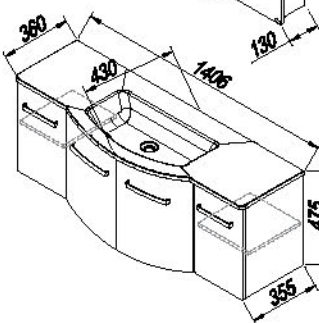

E 1601/600 WH

OUE 140 WH

TOE 140 WH - LED

• NOGICE /  
NOŽICE/  
NOŽICE /  
LÁB  
h= 400 mm

OUE 140 WH

Elisa 140 WH

E 741 WH

E 1601 WH