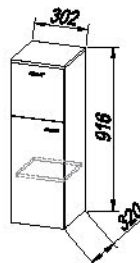

fiona 65

F 921 WH

Fiona 65 WH