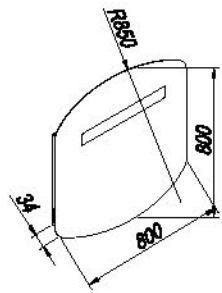

OGI 80 - NEON, SW, S