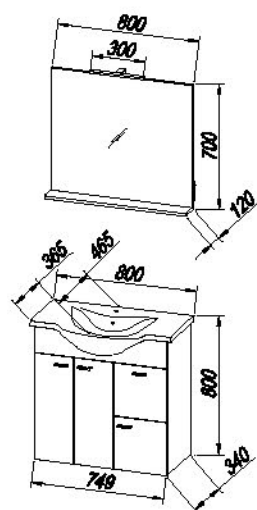

Fiona 80 WH

OUF 80 WH