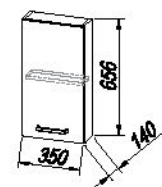

viva 50 - beige

LUC 300 - LED

V 652/14