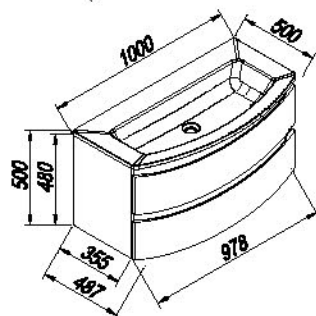

### Világítás:

OGI 80, 100 NEON, SW, S: 13/21W

TOI 80, 100 LED, SW, S: 6 W

I 1650 ANT

OUI 100 ANT

OGI 100 - NEON, SW, S

TOI 100 WH - LED, SW, S  
TOI 100 ANT - LED, SW, S

OUI 100 WH  
OUI 100 ANT