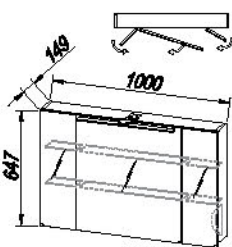

• PST 100

O 105 WH  
O 105 ACACIA  
O 105 HACIENDA BL.

TOO 100 WH - LED, SW, S  
TOO 100 ACACIA - LED, SW, S  
TOO 100 HACIENDA BL. - LED, SW, S

- NOGICE /  
NOŽICE /  
NOŽICE /  
LAB  
h= 200 mm

O 953 WH  
O 953 ACACIA  
O 953 HACIENDA BL.