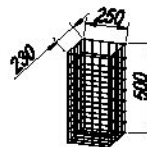

fiona 65

● KOS

Fiona 65 WH