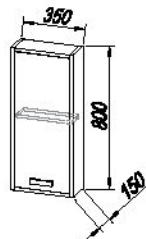

S 802/15 TEX LIGHT
S 802/15 TEX DARK