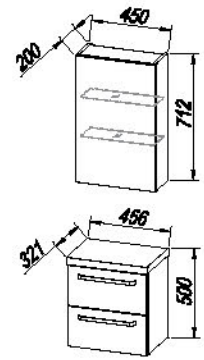

Adele 70 WH  
Adele 70 SBW  
Adele 70 RED

OG 60 - LED, T

● PST 60

● NOGICE / NOŽICE / NOŽICE / LAB  
h= 400 mm

A 712/20 WH  
A 712/20 SBW  
A 712/20 RED

OA 45 WH  
OA 45 SBW  
OA 45 RED

A 1501 WH  
A 1501 SBW  
A 1501 RED