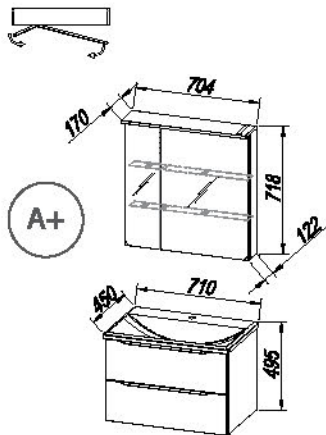

TO 70 WH - LED, SW, S  
TO 70 SBW - LED, SW, S  
TO 70 DO - LED, SW, S

OG 60 - LED, T

T 712/20 WH  
T 712/20 SBW  
T 712/20 DO

Tara 70 WH  
Tara 70 SBW  
Tara 70 DO

OUT 70 WH  
OUT 70 SBW  
OUT 70 DO

- PST 60
  - NOVICE / NOŽICE / NOŽICE / LÁB
- h = 400 mm