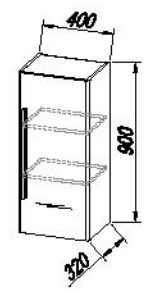

U 902 WH
U 902 WH 3D