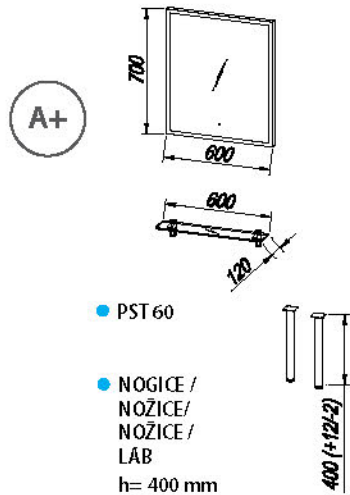

Tara 70 WH
Tara 70 SBW
Tara 70 DO

OUT 70 WH
OUT 70 SBW
OUT 70 DO

1. PST 60
   - NOVICE / NOŽICE / NOŽICE / LÁB
2. h = 400 mm

OT 45 WH
OT 45 SBW
OT 45 DO

T 1501 WH
T 1501 SBW
T 1501 DO