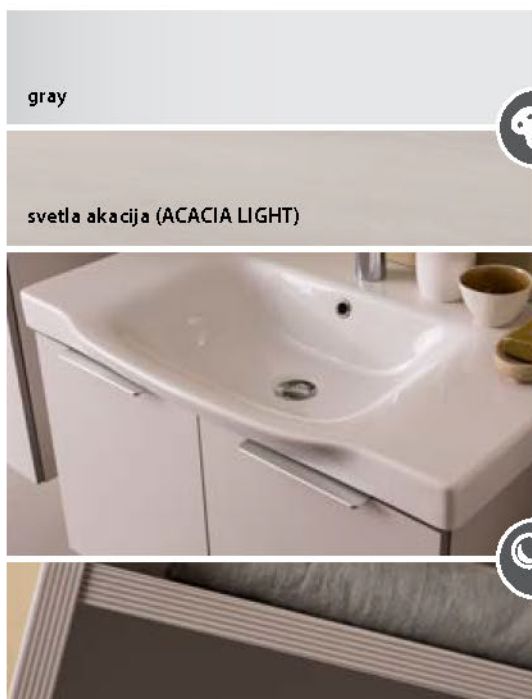

● NOŽICE /  
NOŽICE /  
NOŽICE /  
LÁB  
h= 200 mm  
ZA LANA

lana 65

LUČLED 500 - LED, SW, S

L 1562 GRAY

TOL 65 GRAY - LED, SW, S

OUL 65 II GRAY

gray

svetla akacija (ACACIA LIGHT)