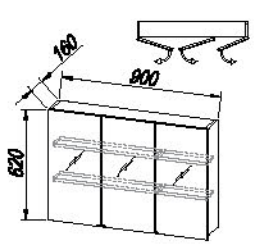

- ZG 400, SP 400
  Organizator predala
  Organizator ladica
  Organizator fioka
  Fiókredező

- Kozmetični Koš
  Kozmetični Koš
  Kozmetika korpa
  Kozmetikai kosár