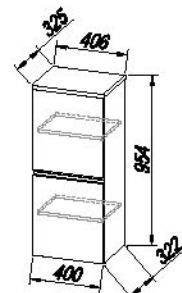

O 953 WH
O 953 ACACIA
O 953 HACIENDA BL.