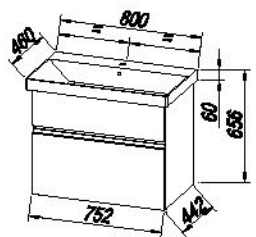

● PST 80

OUO 80 WH
OUO 80 ACACIA
OUO 80 HACIENDA BL.

● OPCJE / OPCJE / OPCJE / OPCJÓK :

OXANA 80