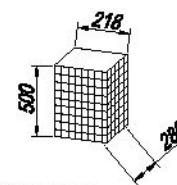

## viva 60 - manhattan

KOS VIVA

- NOGICE / NOŽICE / NOŽICE / LAB h= 150 mm

• NOGICE VIVA

• OPCJE / OPCJE / OPCJE / OPCJÓK :

viva 50 - beige

LUC 300 - LED

V 1753 BEIGE