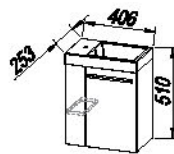

OUK 40 -D WH
OUK 40 -D DO

Kiki 40 -L WH / Kiki 40 -L DO

Kiki 40 -D WH / Kiki 40 -D DO