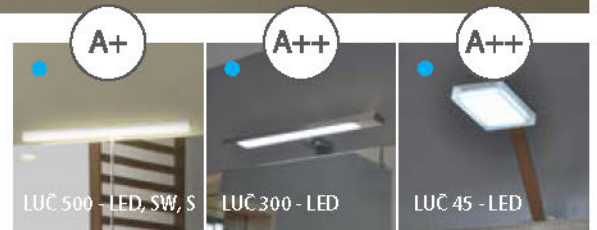

● KOS

● NOŽICE /
NOŽICE/
NOŽICE /
LÁB
h= 400 mm
ZA LANA

● NOŽICE /
NOŽICE/
NOŽICE /
LÁB
h= 200 mm
ZA LANA