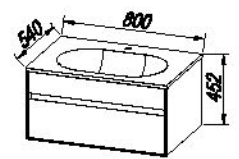

OD 80 BEIGE/WH + UD 80/LM
OD 80 BL/WH + UD 80/LM