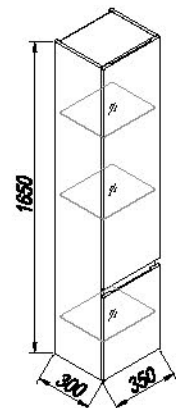

TOI 80 WH - LED, SW, S  
TOI 80 ANT - LED, SW, S

OUI 80 WH  
OUI 80 ANT

Iman 80 WH  
Iman 80 ANT

● NOGICE /  
NOŽICE /  
NOŽICE /  
LAB  
h= 400 mm

OI 35 WH  
OI 35 ANT

I 1650 WH  
I 1650 ANT