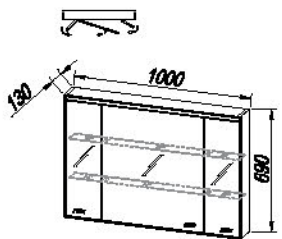

- ZG 400
  Organizator predala
  Organizator ladica
  Organizator fioka
  Fiokrendező

- PST 100

- NOGICE / NOŽICE / NOŽICE / LAB
  h= 400 mm

D 671 BEIGE/WH
D 671 BL/WH

D 1453 BEIGE/WH
D 1453 BL/WH