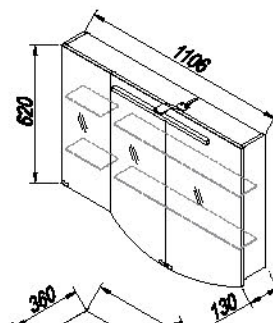

# elisa 110

TOE 110WH-D - LED

E 741 WH

OUE 110 -DWH

E 1601/600WH

white (WH)

TOE 110 WH - L

TOE 110 WH - D