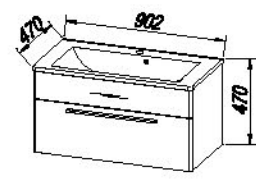

OUU 90 WH
OUU 90 WH 3D

Uma 90 WH
Uma 90 WH 3D