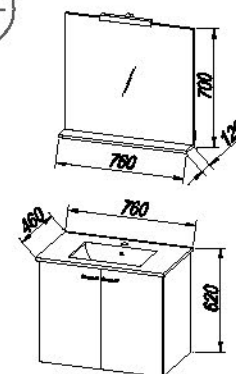

Pixor 76 WH - LED, SW, S

- ZG 400, SP 400
  Organizator predala
  Organizator ladica
  Organizator fioka
  Fiókrendező

- Kozmetični Koš
  Kozmetični Koš
  Kozmetika korpa
  Kozmetikai kosár

- OPCJE / OPCJE / OPCJE / OPCIÓK :