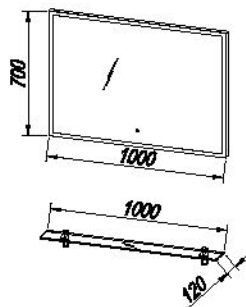

OUT 110 SBW

OT 45 SBW

TO 110 WH - LED, SW, S  
TO 110 SBW - LED, SW, S  
TO 110 DO - LED, SW, S

OG 100 - LED, T

T 712/20 WH  
T 712/20 SBW  
T 712/20 DO

● PST 100

● NOGICE / NOŽICE / NOŽICE / LAB  
h= 400 mm