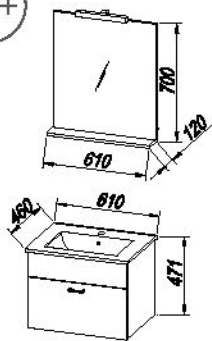

pixor II 61 WH

P 1802 WH

P 602 WH

Pixor II 61 WH - LED, SW, S

P 1202 WH

Pixor II 61 WH - LED, SW, S