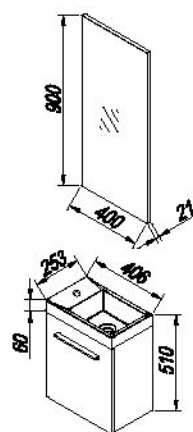

OGK 40/90 WH

OGK 40/90 DO

OUK 40 WH

OUK 40 DO

Kiki 40 WH / Kiki 40 DO