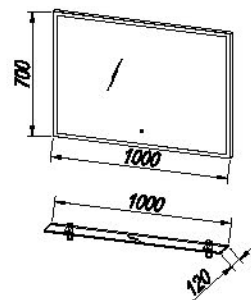

OG 100 - LED, T

- PST 100

- NOGICE / NOŽICE / NOŽICE / LAB  
h= 400 mm

D 671 BEIGE/WH  
D 671 BL/WH

D 1453 BEIGE/WH  
D 1453 BL/WH

Donna 100 BEIGE/WH  
Donna 100 BL/WH