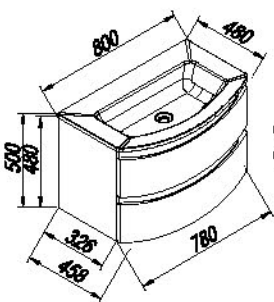

TOI 80 WH - LED, SW, S  
TOI 80 ANT - LED, SW, S

OUI 80 WH  
OUI 80 ANT

Iman 80 WH  
Iman 80 ANT

● NOGICE /  
NOŽICE /  
NOŽICE /  
LAB  
h= 400 mm

OI 35 WH  
OI 35 ANT

I 1650 WH  
I 1650 ANT