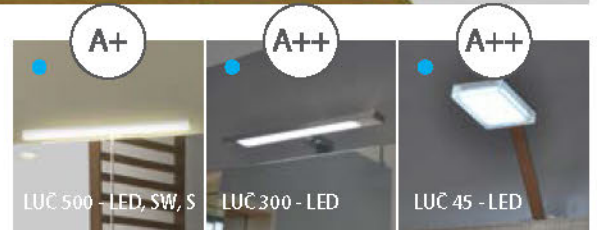

V 652/14

V 652

TOV 70

OUV 70

V 1753

V 1751

- NOGICE / NOŽICE / NOŽICE / LÁB h= 150 mm
- NOGICE VIVA

V 811