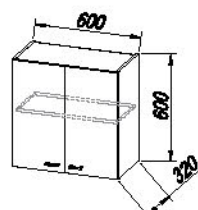

F 602/600 WH