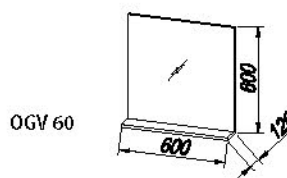

viva 60 - kiwi

LUČ 300 - LED

OGV 60 KIWI

V 652/14 KIWI

V 811 KIWI

OUV 60 KIWI

V 1753 KIWI

OGV 60

TOV 60

OUV 60

viva 60 - manhattan

KOS VIVA

- NOGICE / NOŽICE / NOŽICE / LAB h= 150 mm

• NOGICE VIVA

• OPCJE / OPCJE / OPCJE / OPCJÓK :