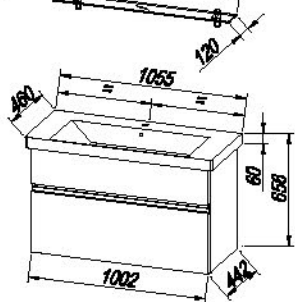

• PST 100

O 105 WH  
O 105 ACACIA  
O 105 HACIENDA BL.

TOO 100 WH - LED, SW, S  
TOO 100 ACACIA - LED, SW, S  
TOO 100 HACIENDA BL. - LED, SW, S

- NOGICE /  
NOŽICE /  
NOŽICE /  
LAB  
h= 200 mm

O 953 WH  
O 953 ACACIA  
O 953 HACIENDA BL.