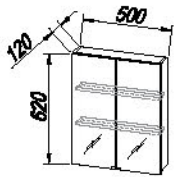

viva 50 - beige

LUC 300 - LED

TOV 50