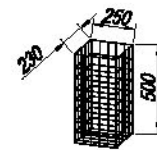

OGL 65 GRAY
OGL 65 ACACIA LIGHT

OUL 65 II GRAY
OUL 65 II ACACIA LIGHT

L 702/14 GRAY
L 702/14 ACACIA LIGHT

L 872 GRAY
L 872 ACACIA LIGHT

L 1562 GRAY
L 1562 ACACIA LIGHT

● KOS

● NOŽICE /
NOŽICE/
NOŽICE /
LÁB
h= 400 mm
ZA LANA

● NOŽICE /
NOŽICE/
NOŽICE /
LÁB
h= 200 mm
ZA LANA