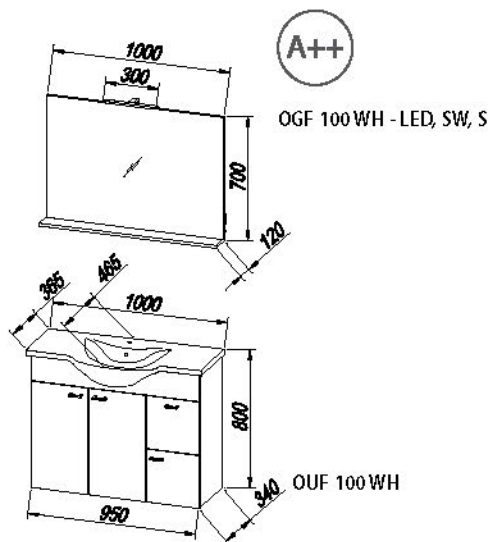

A++

OGF 100 WH - LED, SW, S

OUF 100 WH