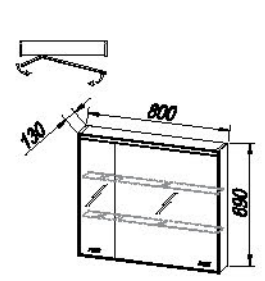

A+

TOD 80 BEIGE/WH - LED, SW, S
TOD 80 BL/WH - LED, SW, S