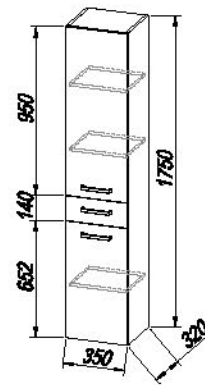

viva 50 - beige

LUC 300 - LED

V 1751