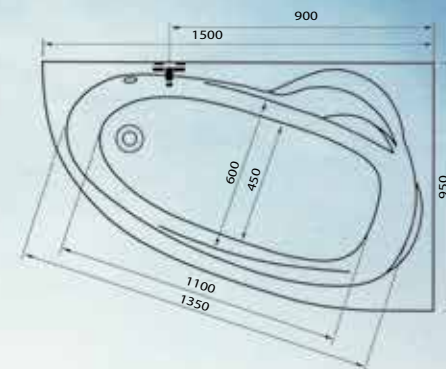

Praktikusan kialakított fürdőter, csúszásgátló a zuhanyzáshoz.

Elegáns, lágy ívű fejtámasz, melyhez Samanta fejpárna is illeszthető.

Úrtartalom: 150, 160, 175 l

# Kitty

150x95 aszimmetrikus kád

**H2O**  
Minőség, kiváló áron

Kevés vízfelhasználású kád, ideális helykihasználással.

Úrtartalom: 180 l

A képen jobbos kád látható.

Elegáns, lágy ívű fejtámasz, melyhez Samanta fejpárna is illeszthető.