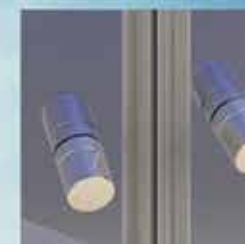

# Projecta íves zuhanykabin, zuhanytálcával, szifonnal

**KO**  
Minőség, kiváló áron

**1.** Az állítható króm takaróprofil lehetővé teszi a fal függőleges eltéréseinek kiigazítását.

**2.** Alul-felül dupla csapágyas görgők biztosítják az ajtók hangtalan és precíz mozgását.