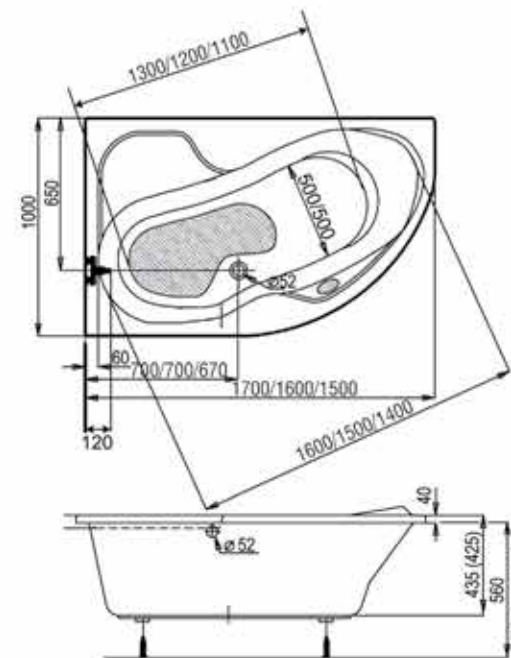

Úrtartalom: 240, 260, 280l

10 ÉV
GARANCIA

ANTIBAK-
TERIÁLIS
FELÜLET

KEDVEZŐ
ÁR/ÉRTÉK
ARÁNY

BALOS ÉS
JOBBS
KIVITEL

- Hófehér antibakteriális akril, minőségi anyagkombináció.
- Beépített csúszásgátló a zuhanyzó részen.
- Edzett üveges kádparaván is vásárolható hozzá.
- Elegáns, lágy ívű vonalak fejtámasszal, melyhez Samanta fejpárna is illeszthető
- Igény esetén könnyen felszerelhető előlap.
- Több méret, jobbos balos kivitel.

Rendelhető kiegészítők:

- vízszintező láb peremrögzítő csomaggal
- automata le-túlfolyó szifonnal
- előlap (lásd a fotón)
- Samanta fejpárna ezüst és fekete színben
- edzett üveges kádparaván (75x143cm, 180° -ban kifelé-befelé nyitható)
- króm kapaszkodó a kádperemre
- szinterápia
- masszázrendszer (lásd. 8. oldalon)

A képen jobbos kád látható.