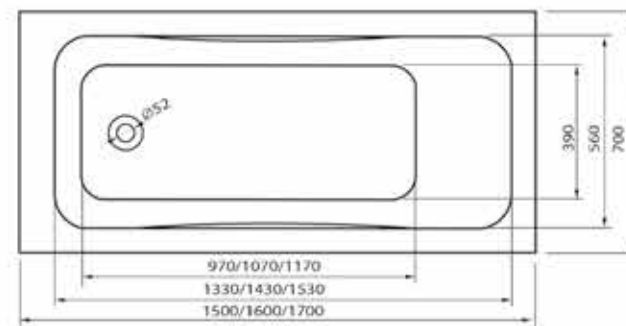

# Danuta

150x70, 160x70, 170x70 egyenes kád

Kis helyigény és hatalmas belső tér jellemzi ezt az időtálló formájú praktikus kádat.

A képen balos oldallap látható.

- Hófehér antibakteriális akril, minőségi anyagkombináció.
- Igény esetén könnyen felszerelhető előlapok.
- Az oldallapok nem univerzálisak, jobbos/balos kivitelben rendelhetőek.