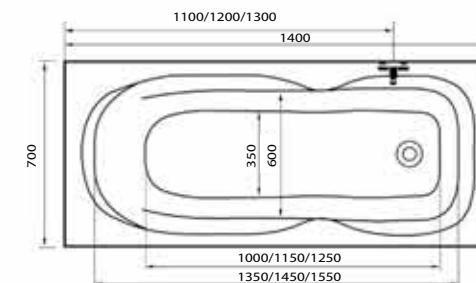

Praktikusan kialakított fürdőter, csúszásgátló a zuhanyzáshoz.

Elegáns, lágy ívű fejtámasz, melyhez Samanta fejpárna is illeszthető.

Úrtartalom: 150, 160, 175 l