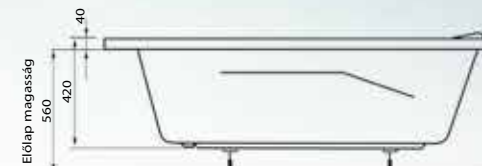

# Kitty

150x95 aszimmetrikus kád

**H2O**  
Minőség, kiváló áron

Kevés vízfelhasználású kád, ideális helykihasználással.

Úrtartalom: 180 l

A képen jobbos kád látható.

Elegáns, lágy ívű fejtámasz, melyhez Samanta fejpárna is illeszthető.