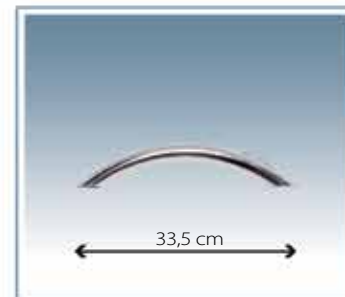

Króm kapaszkodó

Biztonságos mozdulatok a kádban!

Vásároljon króm kapaszkodót is, így a H2O kádjába a ki és a beszállás is biztonságosabb.

Márkaszervíz:

Szakembereink immáron 18 éve gyártanak és üzemelnek be masszázskádakat, szerelnek be zuhanykabinokat Magyarországon, vevőink legnagyobb meglepetésére.

Használja ki több éves tapasztalatunkat, üzemeltesse be masszázskádját, szereltesse be zuhanykabinját márkaszervizünkkel. Hívjon (Tel: 76/441-170) vagy írjon e-mailt (szerviz@metakft.hu). Kollégáink készségesen állnak rendelkezésére. Kádjainkra 10 év, masszázrendszerre akár 3 év, zuhanykabinjainkra 2+1 év garanciát biztosítunk.

A + 1 év meghosszabbított garanciát abban az esetben adjuk, ha zuhanykabinja beépítését szakszervizünkre bízta.