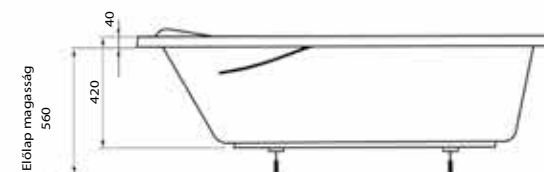

Praktikusan kialakított fürdőter, csúszásgátló a zuhanyzáshoz.

Elegáns, lágy ívű fejtámasz, melyhez Samanta fejpárna is illeszthető.

Úrtartalom: 150, 160, 175 l