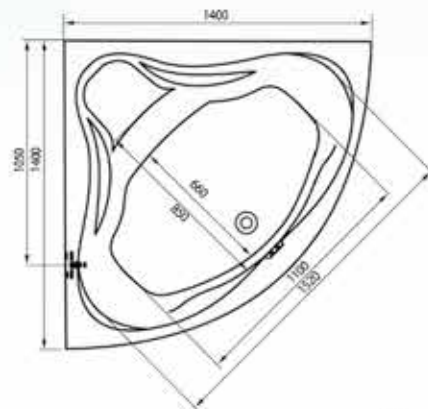

Ürtartalom: 240 l

Rendelhető kiegészítők:

- vízszintező láb peremrögzítő csomaggal
- automata le-túlfolyó szifonnal
- előlap (lásd a fotón)
- Samanta fejpárna ezüst és fekete színben
- króm kapaszkodó a kádperemre
- színterápia
- masszázrendszer (lásd. 8. oldal)