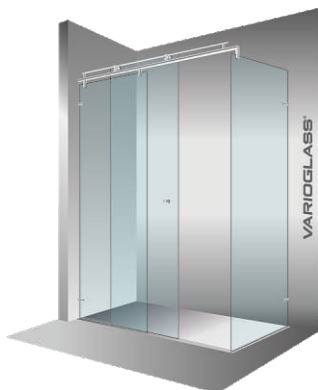

V21 Zuhanykabin

A	B	C	VENDUM
120 x 90 x 200			256 000 Ft
140 x 90 x 200			276 000 Ft
160 x 90 x 200			296 000 Ft
180 x 90 x 200			316 000 Ft

A = nyíló oldal (cm)   B = fix oldal (cm)   C = magasság (cm)

V21-es SZÉRIA tolóajtós zuhanykabin jellemzői:

- szerelése univerzális, toló rész és fix rész felcserélhető
- A zuhanykabinok króm és rozsdamentes színben is elérhetőek
- A tolóajtók szerelése kizárólag szakember által történhet
- **TÉNYLEGES MÉRET = NÉVLEGES MÉRET -3cm**
  pl.: 120x90-es kabin pontos mérete 117cm x 87cm

Egyedi méret max: **180cm x 120cm x 220cm**

Felára: **+20%** a közelítő méretre!