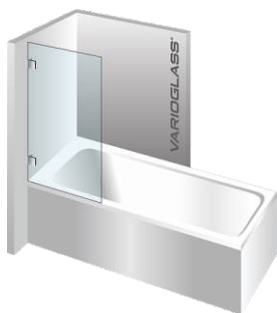

601 Kádparaván

A	B	GLOBUS	MOMENT / SIGNUM
60 x 150		56 000 Ft	66 000 Ft
70 x 150		66 000 Ft	76 000 Ft
80 x 150		76 000 Ft	86 000 Ft
90 x 150		86 000 Ft	96 000 Ft

A = szélesség (cm) B = magasság (cm)

601-es SZÉRIA kádparaván jellemzői:

- fogantyú OPCÍÓBAN RENDELHETŐ!
- minden kádparaván szerelése univerzális
- beépítés iránya felcserélhető
- **MOMENT** nyitása: **kifelé és befelé!**
- **GLOBUS / SIGNUM** nyitása: **CSAK kifelé!**

Egyedi méret max: **100cm x 170cm**

Felára: **+20%** a közelítő méretre!