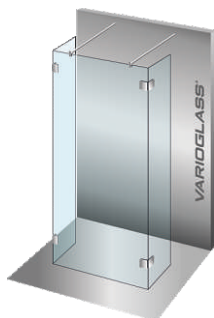

402 Zuhanyfal

A	B	C	SIGNUM
90 x 30 x 200			176 000 Ft
100 x 30 x 200			186 000 Ft
110 x 30 x 200			196 000 Ft
120 x 30 x 200			206 000 Ft

Egyedi méret max: **140cm x 50cm (kis fixek) x 220cm**   Felára: **+20%** a közelítő méretre!

A = szélesség (cm)   B = oldal fix falak (cm)   C = magasság (cm)

402-es SZÉRIA zuhanyfal termékjellemzői:

- 402-es zuhanyfal tartozéka a 2db 90°-os merevítőrúd
- kompatibilis a többi zuhanyfalunkkal
- **TÉNYLEGES MÉRET = NÉVLEGES MÉRET -4cm (oldalanként 2-2cm)**
- pl.: 90x30x200-as zuhanyfal pontos mérete 86cm x 30cm x 200cm
- széria termék esetén "B" mindig 30cm