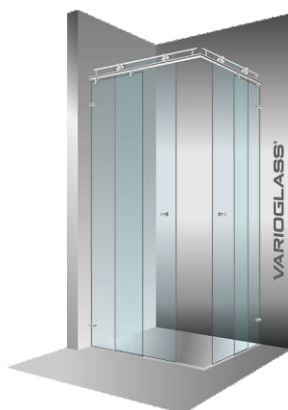

V22 Zuhanykabin

A	B	C	VENDUM
90 x 90 x 200			276 000 Ft
100 x 100 x 200			296 000 Ft
110 x 110 x 200			316 000 Ft
120 x 120 x 200			336 000 Ft

A = nyíló oldal (cm)   B = nyíló oldal (cm)   C = magasság (cm)

V22-es SZÉRIA tolóajtós zuhanykabin jellemzői:

- szerelése univerzális
- A zuhanykabinok króm és rozsdamentes színben is elérhetőek
- A tolóajtók szerelése kizárólag szakember által történhet
- **TÉNYLEGES MÉRET = NÉVLEGES MÉRET -3cm**
  pl.: 100x100-as kabin pontos mérete 97cm x 97cm

Egyedi méret max: **120cm x 120cm x 220cm**

Felára: **+20%** a közelítő méretre!

**2017-es
SZUPER
AKCIÓS
ÁRAK!**