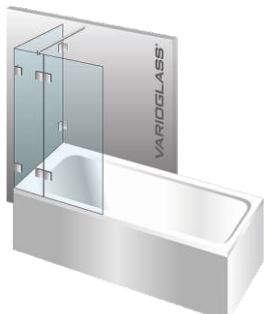

Felára: **+20%** a közelítő méretre!

607 Kádparaván

A	B	GLOBUS
70 x 150		116 000 Ft
80 x 150		126 000 Ft
90 x 150		136 000 Ft
100 x 150		146 000 Ft

A = szélesség (cm) B = magasság (cm)

607-es SZÉRIA kádparaván jellemzői:

- 3 egyforma méretű, egymásra hajtható rész
- Befelé- és egymásra hajtható üveglapok
- fogantyú OPCÍÓBAN RENDELHETŐ!
- beépítés iránya felcserélhető

Egyedi méret max: **100cm x 170cm**

Felára: **+20 %** a közelítő méretre!