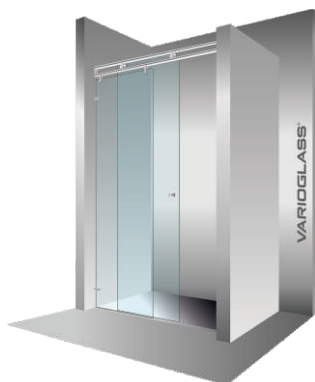

V2 Tolóajtó

A	B	VENDUM
120 x 200		156 000 Ft
140 x 200		176 000 Ft
160 x 200		196 000 Ft
180 x 200		216 000 Ft

A = szélesség (cm)   B = magasság (cm)

V2-es SZÉRIA tolóajtó jellemzői:

- szerelése univerzális, a nyitás iránya változtatható
- A VENDUM zsanérok króm és rozsdamentes színben is elérhetőek
- A tolóajtók szerelése kizárólag szakember által történhet
- **NÉVLEGES MÉRET = SZABADNYÍLÁS +/-2cm**
  pl.: 120-as tolóajtó, 118cm - 122cm-es szabadnyílásba jó!

Egyedi méret max: **180cm x 220cm**

Felára: **+20%** a közelítő méretre!