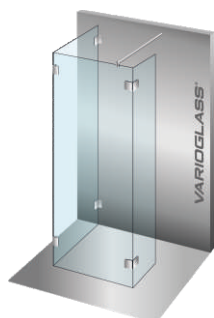

403 Zuhanyfal

A	B	C	SIGNUM
90 x 90 x 200			226 000 Ft
100 x 90 x 200			236 000 Ft
110 x 90 x 200			246 000 Ft
120 x 90 x 200			256 000 Ft

Egyedi méret max: **120cm x 120cm x 50cm (kis fix) x 220cm**   Felára: **+20%** a közelítő méretre!

A = szélesség (cm)   B = mélység (cm)   C = magasság (cm)

403-as SZÉRIA zuhanyfal jellemzői:

- 403-as zuhanyfal tartozéka 1db 90°-os merevítőrúd
- kompatibilis a többi zuhanyfalunkkal
- **TÉNYLEGES MÉRET = NÉVLEGES MÉRET -4cm (oldalanként 2-2cm)**
- pl.: 90x90x200-as zuhanyfal pontos mérete 86cm x 88cm x 200cm
- széria termék esetén "kis fix" mindig 30cm

**2017-es
SZUPER
AKCIÓS
ÁRAK!**

**ZUHANYFALAINK
TETSZÉS
SZERINT
KOMBINÁLHATÓAK.**

SZÉRIA ZUHANYFALAK méretei zuhanytálcára történő ráépítésre vannak optimalizálva!