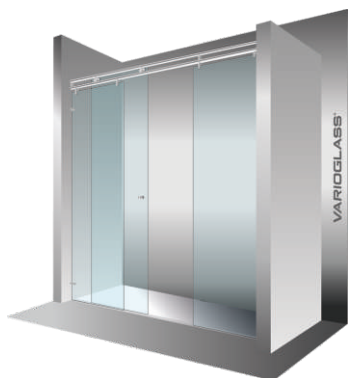

V3 Tolóajtó

A	B	VENDUM
180 x 200		236 000 Ft
200 x 200		256 000 Ft
220 x 200		276 000 Ft
240 x 200		296 000 Ft

A = szélesség (cm)   B = magasság (cm)

V3-as SZÉRIA tolóajtó jellemzői:

- szerelése univerzális, a nyitás iránya változtatható
- A VENDUM zsanérok króm és rozsdamentes színben is elérhetőek
- A tolóajtók szerelése kizárólag szakember által történhet
- **NÉVLEGES MÉRET = SZABADNYÍLÁS +/-2cm**
  pl.: 180-as tolóajtó, 178cm - 182cm-es szabadnyílásba jó!

Egyedi méret max: **240cm x 220cm**

Felára: **+20%** a közelítő méretre!