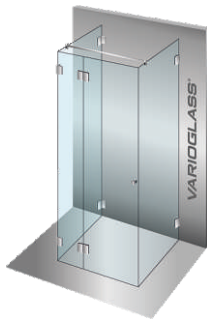

514 Zuhanykabin

A	B	C	GLOBUS	MOMENT / SIGNUM
90 x	90 x	200	276 000 Ft	286 000 Ft
100 x	80 x	200	276 000 Ft	286 000 Ft
100 x	90 x	200	286 000 Ft	296 000 Ft
120 x	80 x	200	296 000 Ft	306 000 Ft
120 x	90 x	200	306 000 Ft	316 000 Ft

A = nyíló oldal (cm) B = 2 fix oldal (cm) C = magasság (cm)

514-es SZÉRIA zuhanykabin jellemzői:

- 3 oldalú kabin, elől osztott üvegről nyíló ajtóval
- Ajtó és fixrész 90°-os mágnessel záródik
- Csak kifelé nyitható, 1db merevítőrúddal szállítjuk
- Univerzális: **Jobbos vagy Balos nyitásirány**
- Egyedi: nyílóoldal max. 120cm, ajtó mindig 70cm

Egyedi méret max: **120cm x 100cm x 220cm** Felára: **+20%** a közelítő méretre!