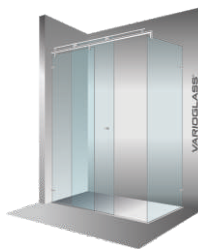

V21 Tolóajtós zuhanykabin
Már 256 000 Ft-tól